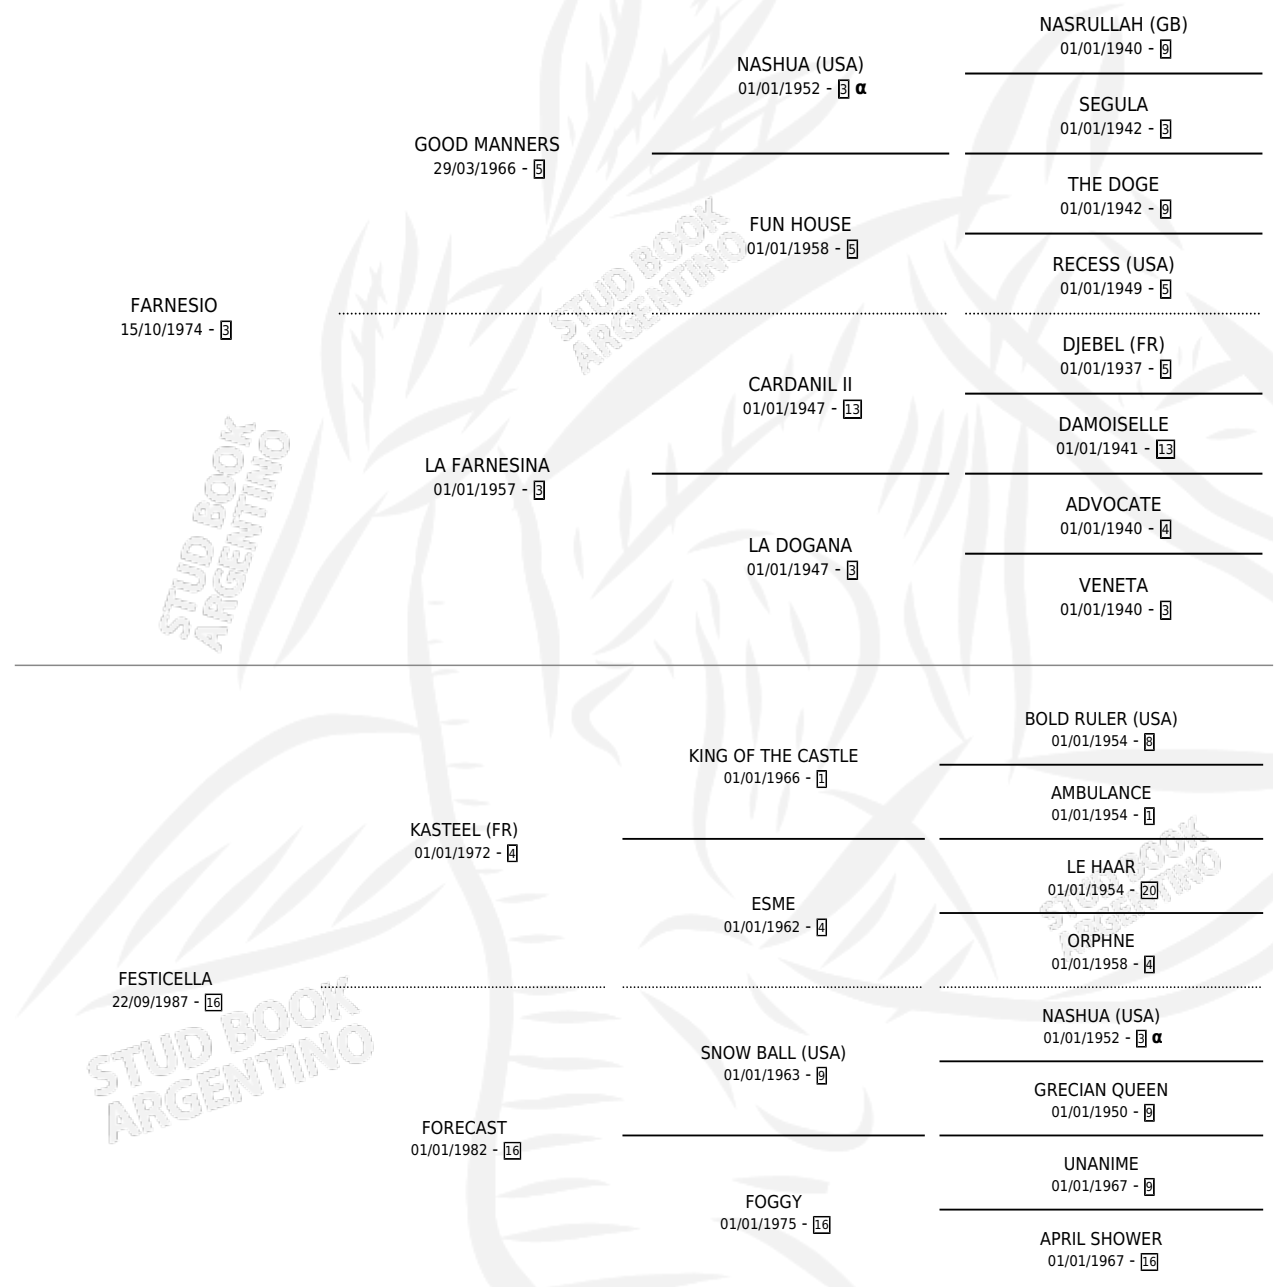

Lugar de nacimiento: El Galo

Criador: El Galo

~

HIJOS

	MACHOS	HEMBRAS
4 NACIERON	2	2
2 CORRIERON	1	1
1 GANARON	1	0
0 GANADORES CL	0 GANADORES GR	0 GANADORES G1

INBREEDING : α

CAMPAÑA

Solo carreras oficiales de Argentina