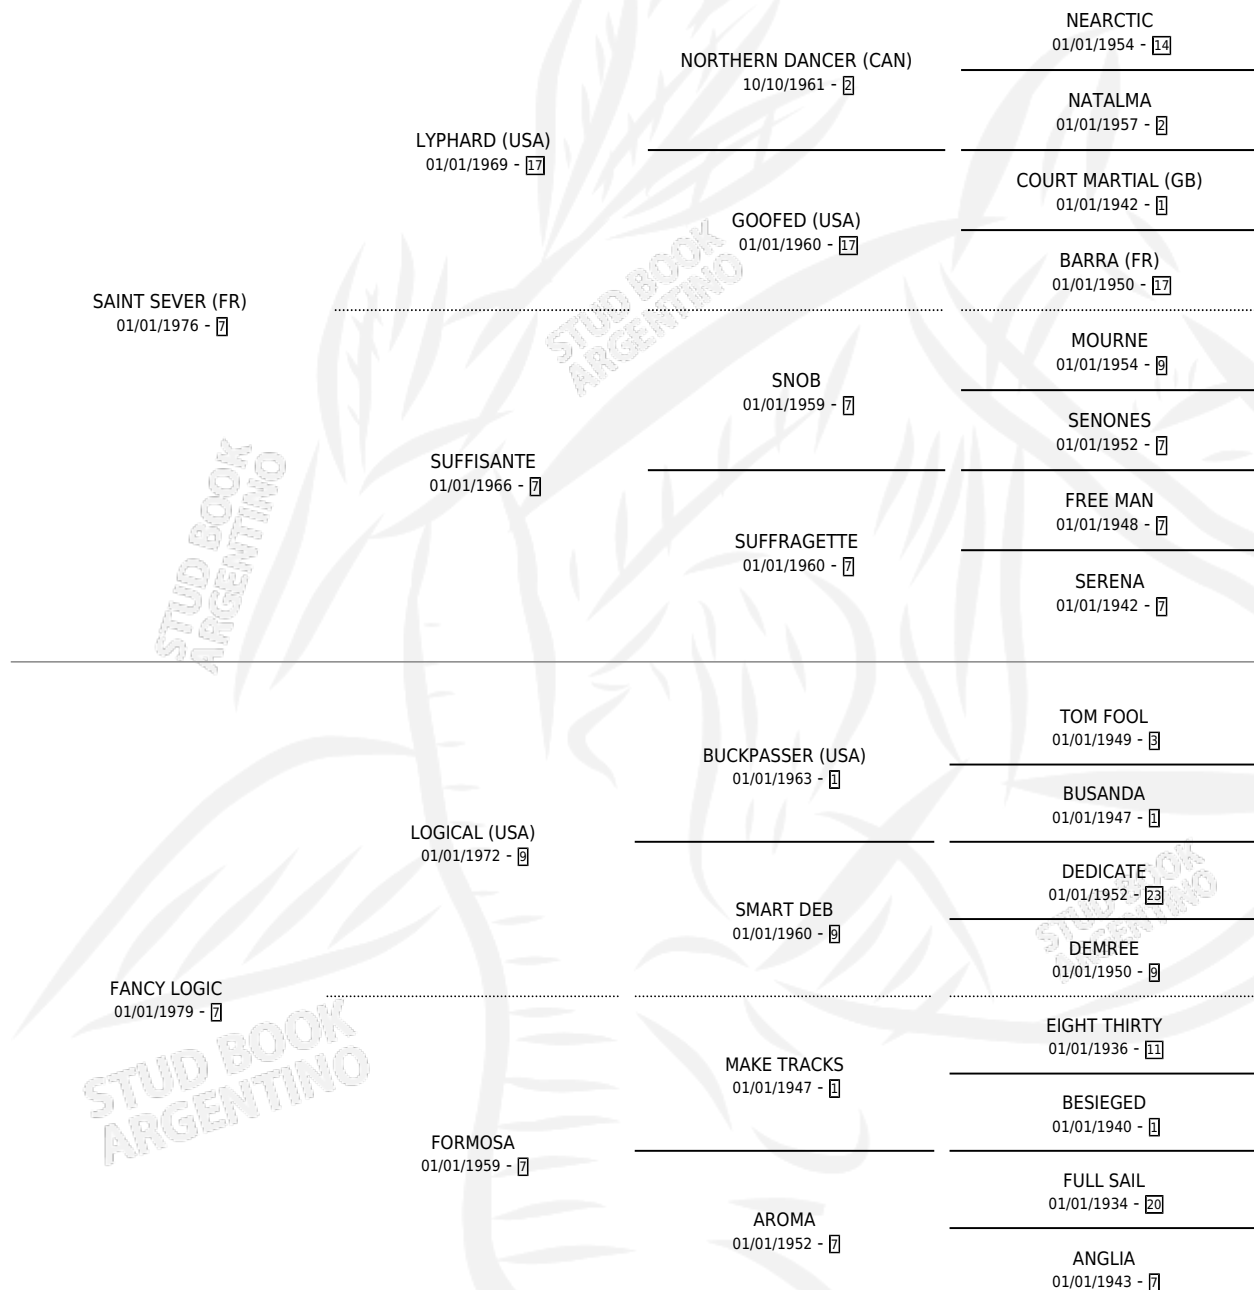

# FANCY DANCER

por SAINT SEVER (FR) y FANCY LOGIC por LOGICAL (USA)

Argentina · Hembra · Zaino · SP · 10/10/1994  
Familia 7 · Volumen 35

## ESTADO

TIPIFICACIÓN SANGUÍNEA	X
TIPIFICACIÓN POR ADN	X
PASAPORTE	X
IDENTIFICACIÓN POR MICROCHIP	X
REPRODUCTOR	✓

**Lugar de nacimiento:** La Quebrada  
**Criador:** Sin dato

## PEDIGREE

S

mientos **0** / Efectividad **0.00%**

**PADRILLO**

**PRODUCTO**

**CRIADOR**

**1ER SERVICIO**

**ÚLTIMO SERVICIO**