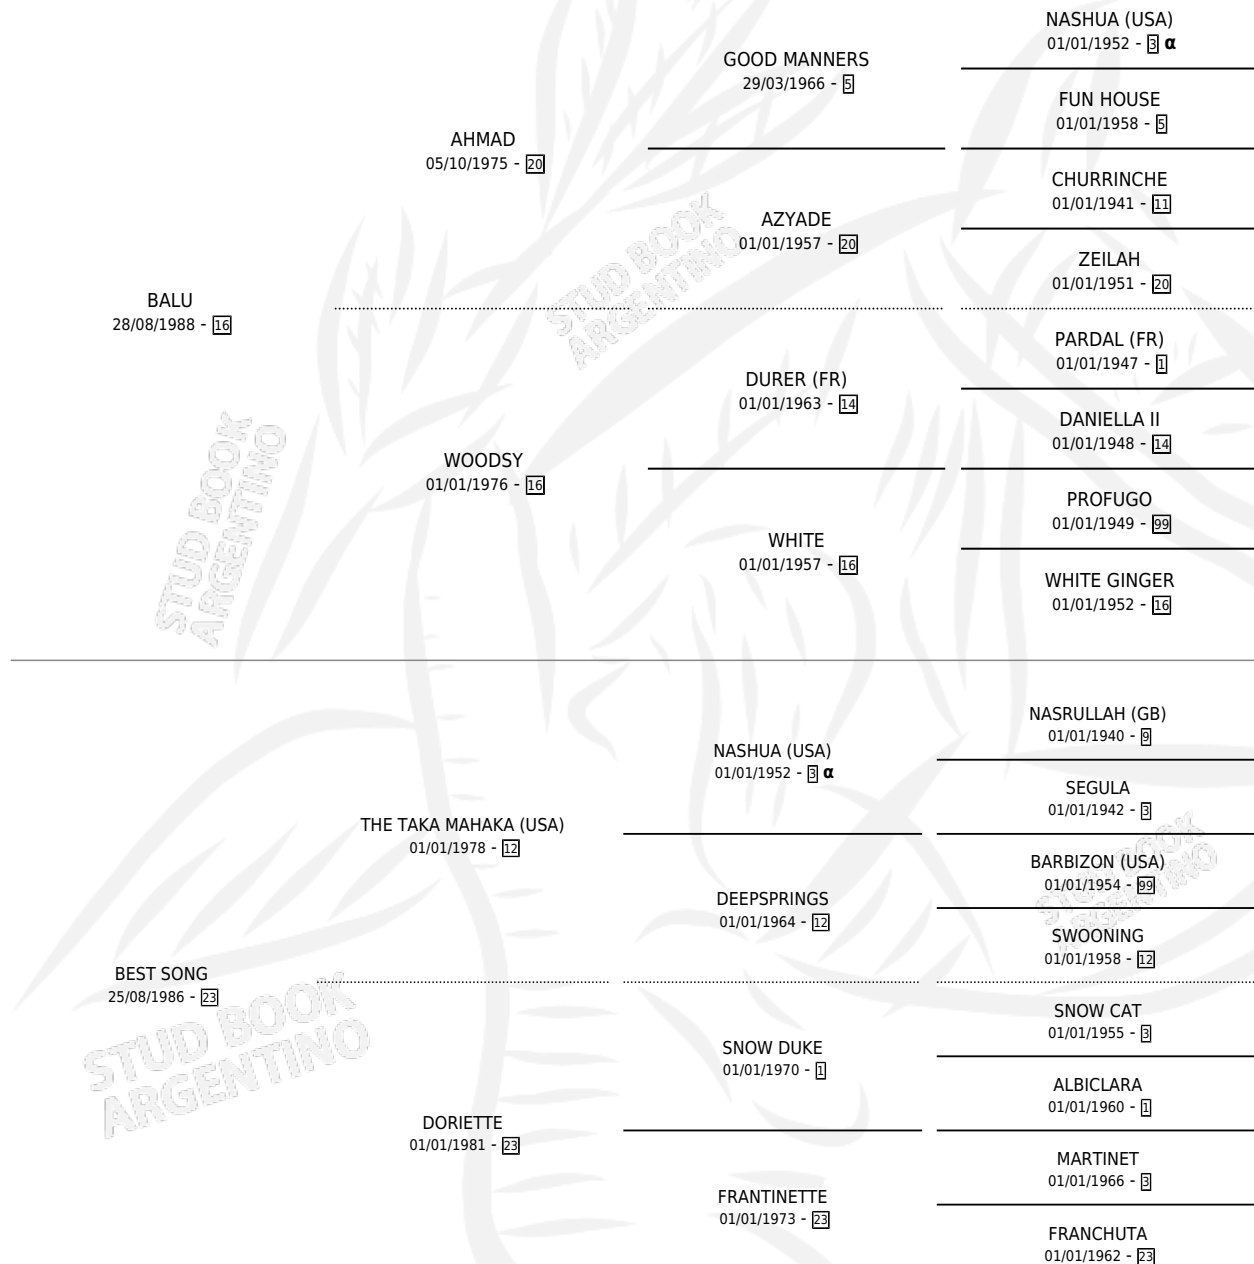

# MAGIC SPEED

por **BALU** y **BEST SONG** por **THE TAKA MAHAKA (USA)**

Argentina · Hembra · Zaino Doradillo · SP · 14/10/1994  
Familia 23-a · Volumen 35

## ESTADO

TIPIFICACIÓN SANGUÍNEA	X
TIPIFICACIÓN POR ADN	X
PASAPORTE	X
IDENTIFICACIÓN POR MICROCHIP	X
REPRODUCTOR	X

**Lugar de nacimiento:** Cumelen

**Criador:** Sin dato

## PEDIGREE

INBREEDING : α