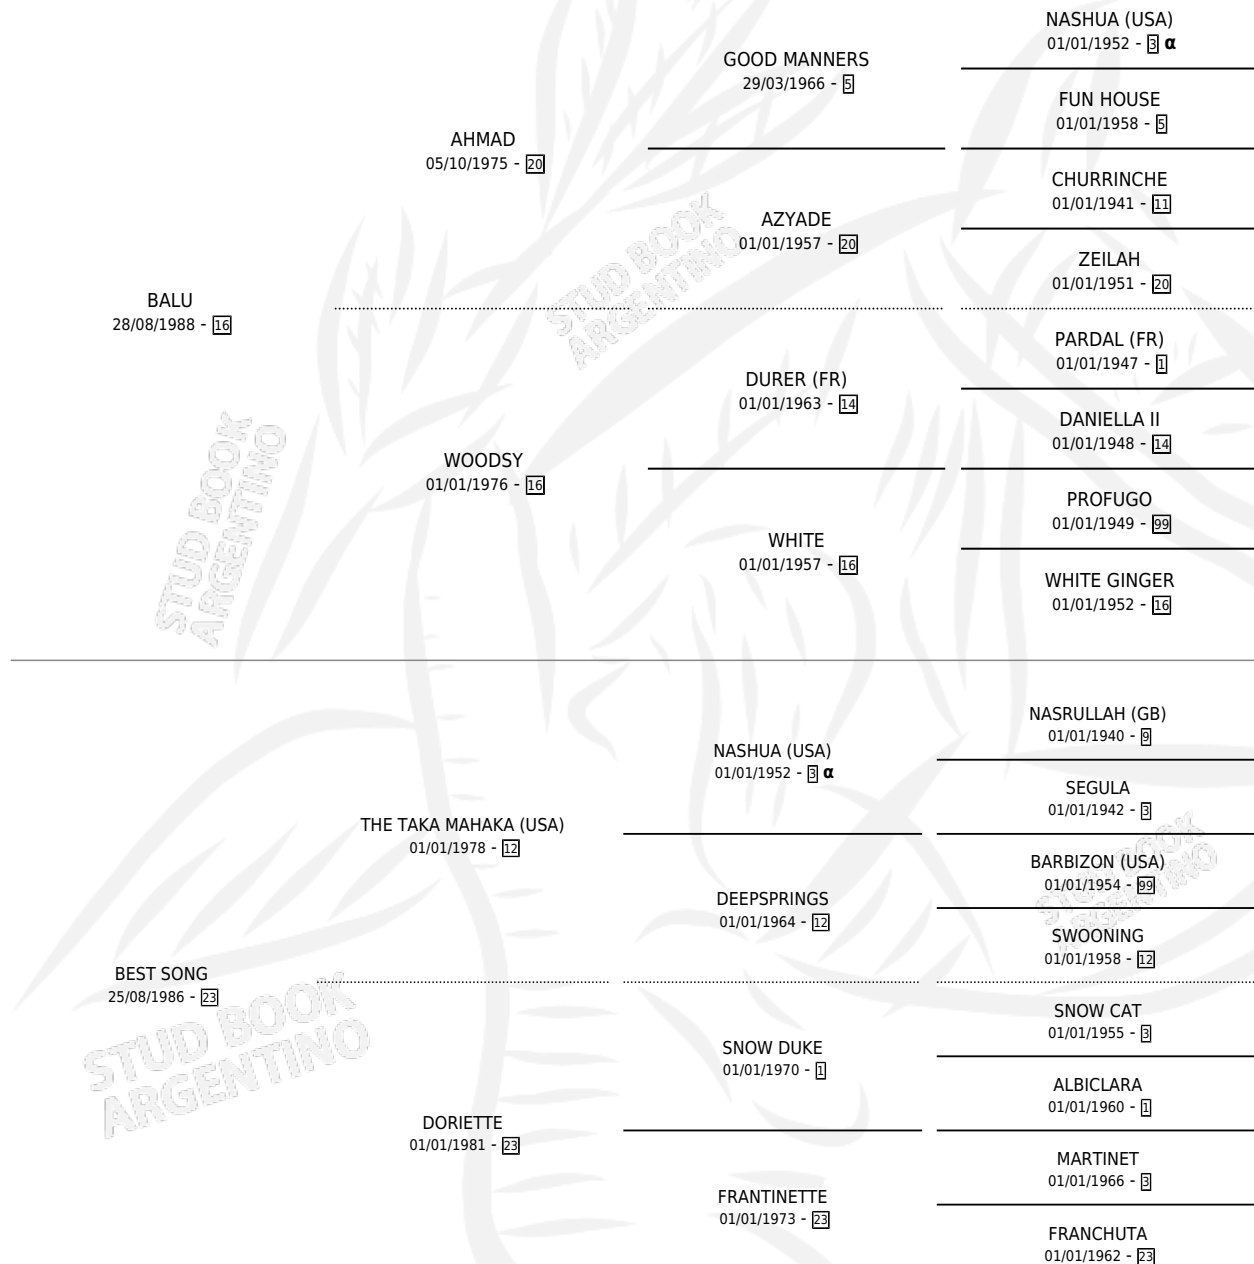

# MAGIC SPEED

por BALU y BEST SONG por THE TAKA MAHAKA (USA)

Argentina · Hembra · Zaino Doradillo · SP · 14/10/1994  
Familia 23-a · Volumen 35

## ESTADO

TIPIFICACIÓN SANGUÍNEA	X
TIPIFICACIÓN POR ADN	X
PASAPORTE	X
IDENTIFICACIÓN POR MICROCHIP	X
REPRODUCTOR	X

**Lugar de nacimiento:** Cumelen

**Criador:** Sin dato

## PEDIGREE

INBREEDING : α