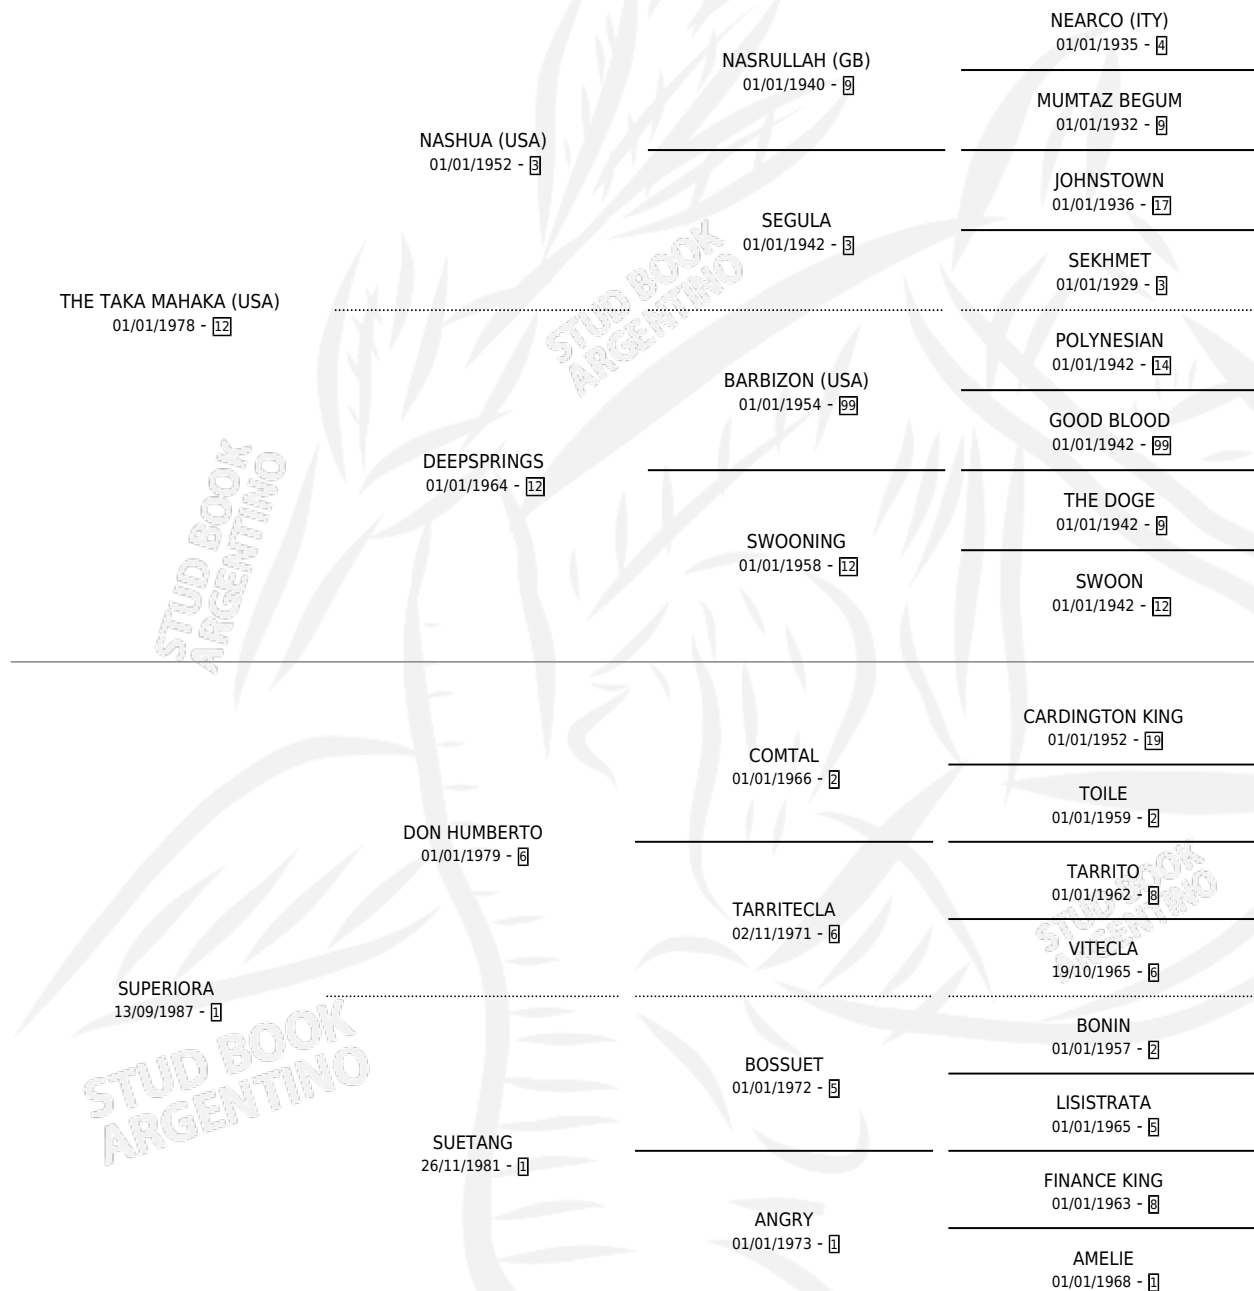

BEST ESPERANZA

por THE TAKA MAHAKA (USA) y SUPERIORA por DON HUMBERTO

Argentina · Hembra · Alazan · SP · 12/10/1994
Familia 1-l · Volumen 35

ESTADO

TIPIFICACIÓN SANGUÍNEA	X
TIPIFICACIÓN POR ADN	X
PASAPORTE	X
IDENTIFICACIÓN POR MICROCHIP	X
REPRODUCTOR	X

Lugar de nacimiento: Cumelen

Criador: Sin dato

PEDIGREE

BEST ESPERANZA

Datos oficiales del Stud Book Argentino

Documento generado el 09/05/2026

studbook.org.ar