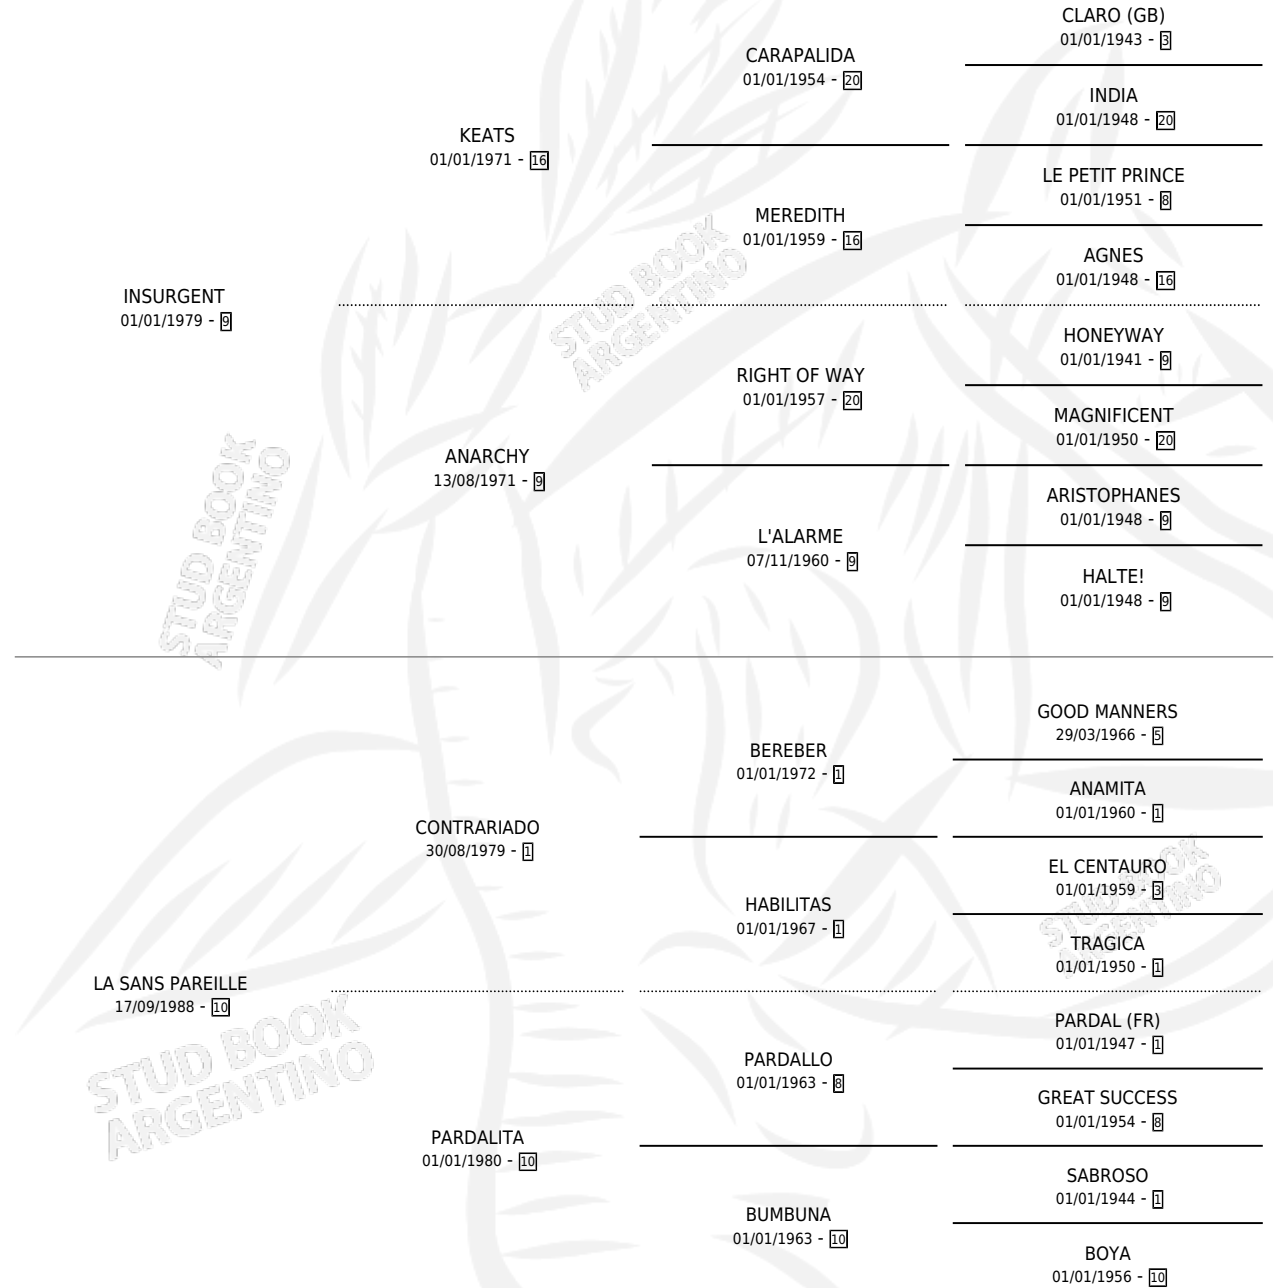

MON HOMME

por **INSURGENT** y **LA SANS PAREILLE** por **CONTRARIADO**

Argentina · Macho · Zaino · SP · 19/10/1994
Familia 10-e · Volumen 35

ESTADO

TIPIFICACIÓN SANGUÍNEA	X
TIPIFICACIÓN POR ADN	X
PASAPORTE	X
IDENTIFICACIÓN POR MICROCHIP	X
REPRODUCTOR	X

Lugar de nacimiento: Felicitas

Criador: Felicitas

PEDIGREE

MON HOMME

Datos oficiales del Stud Book Argentino

Documento generado el 12/06/2026

studbook.org.ar