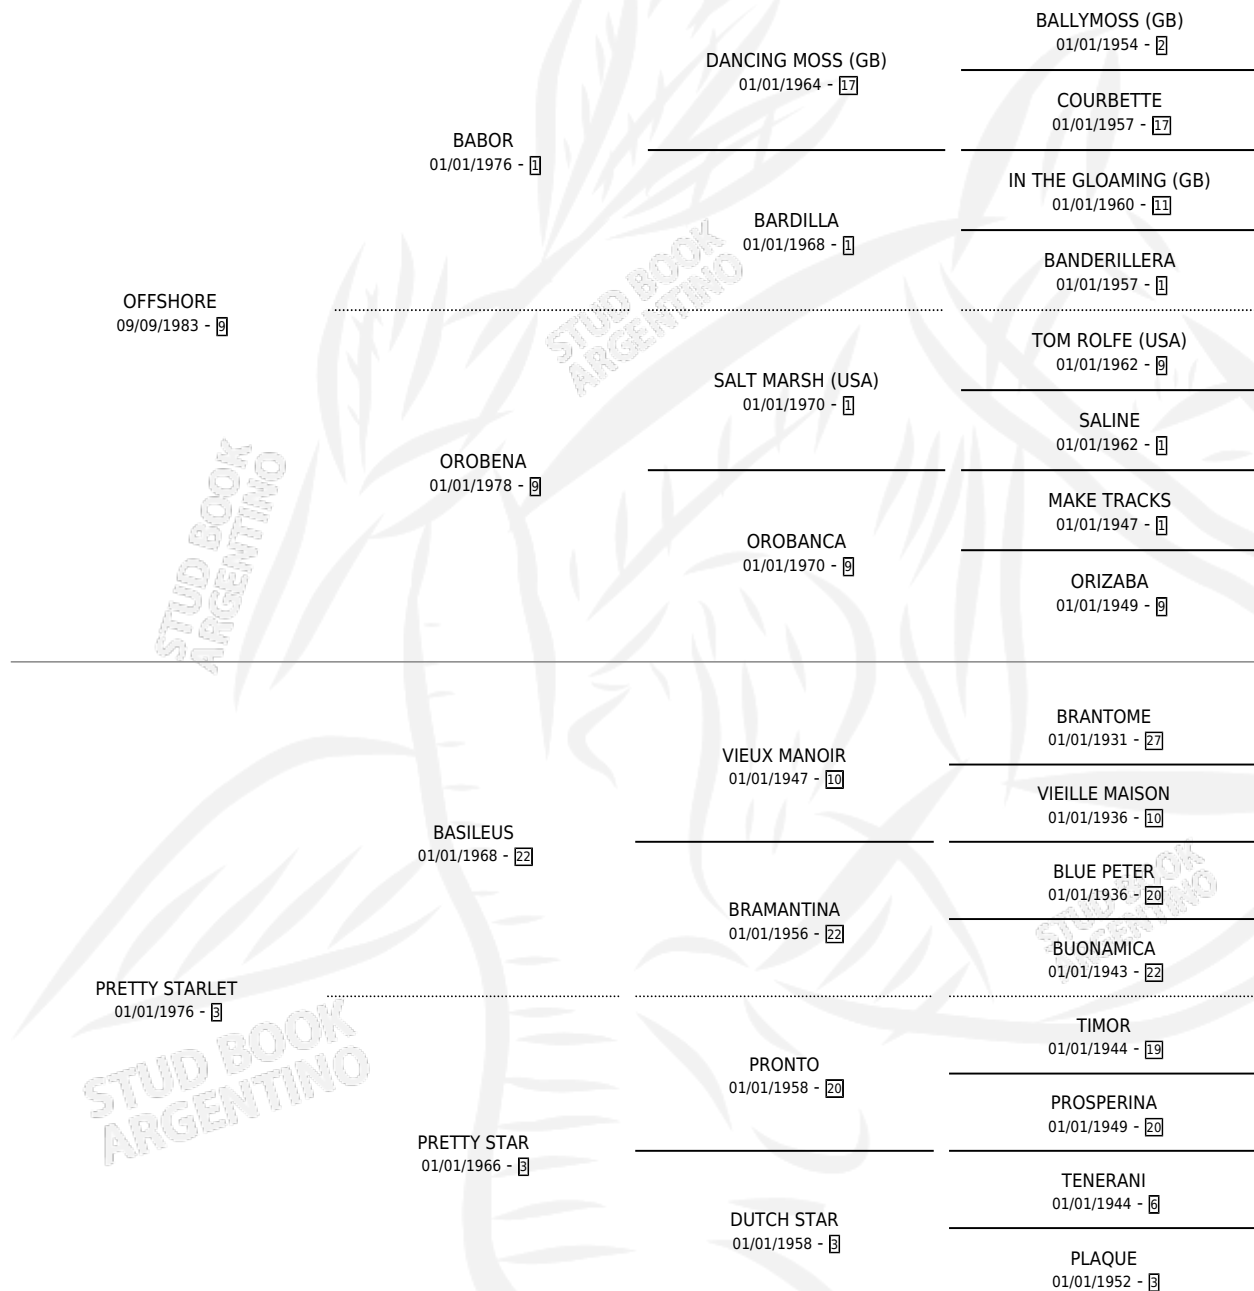

PRIMOROSO

por OFFSHORE y PRETTY STARLET por BASILEUS

Argentina · Macho · Alazan · SP · 14/09/1994
Familia 3-h · Volumen 35

ESTADO

TIPIFICACIÓN SANGUÍNEA	X
TIPIFICACIÓN POR ADN	X
PASAPORTE	X
IDENTIFICACIÓN POR MICROCHIP	X
REPRODUCTOR	X

Lugar de nacimiento: El Coronillo

Criador: Sin dato

PEDIGREE

PRIMOROSO

Datos oficiales del Stud Book Argentino

Documento generado el 08/05/2026

studbook.org.ar