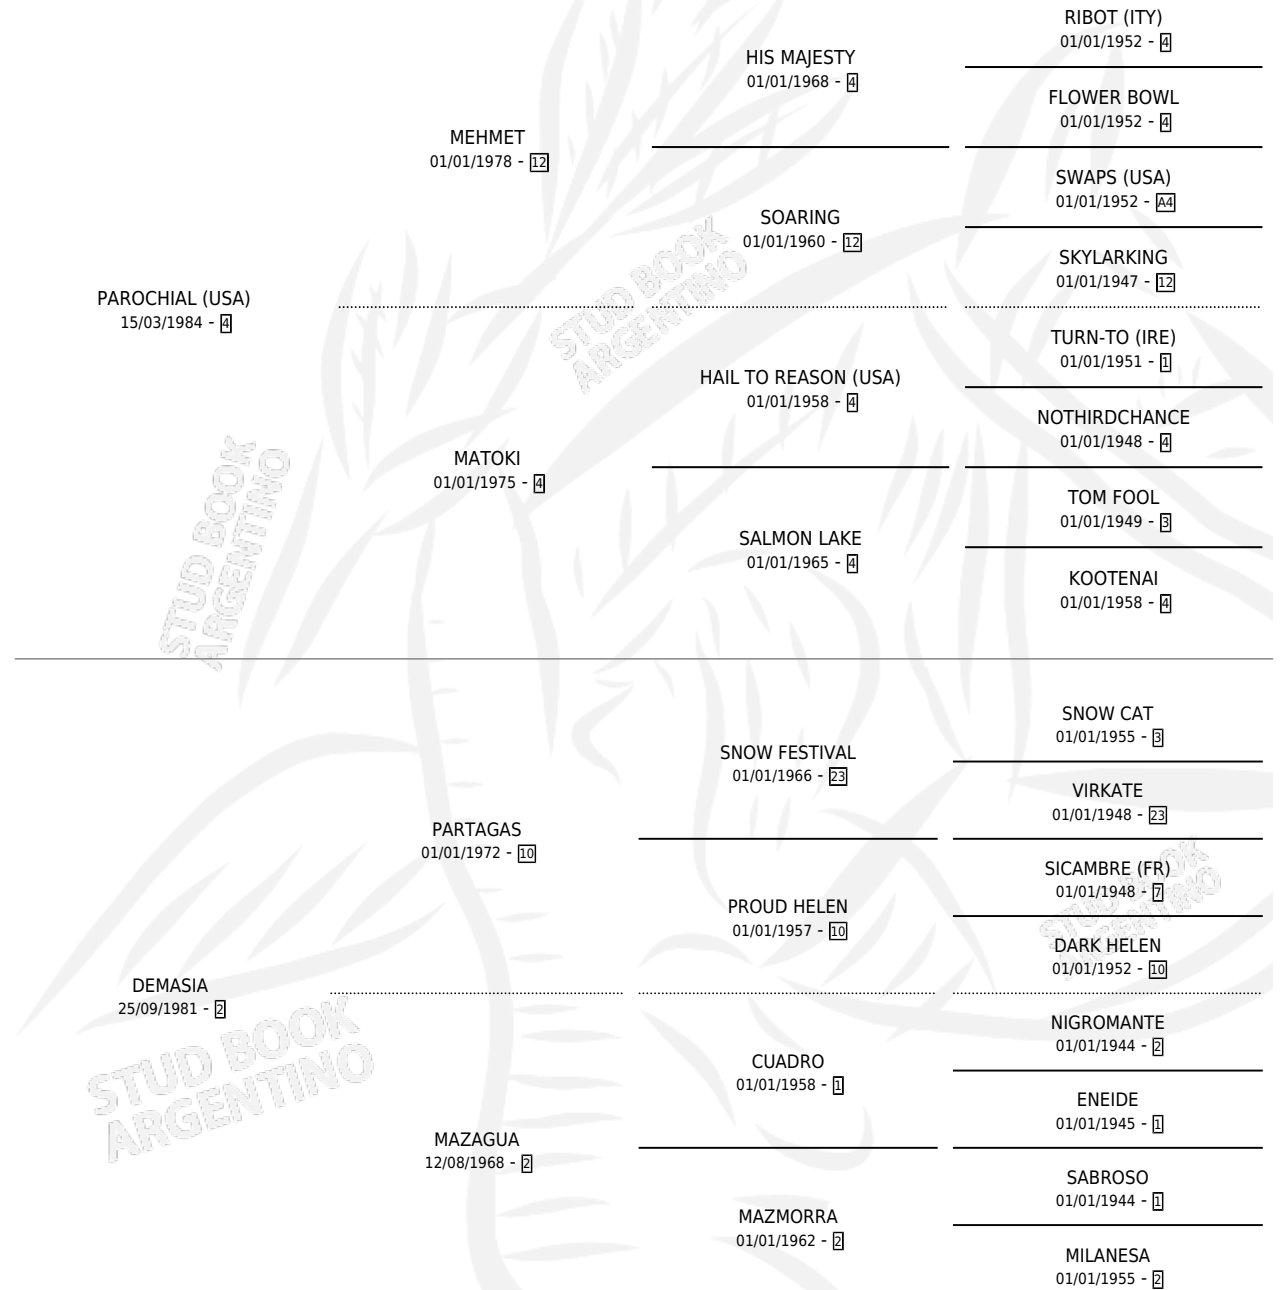

CHERECO

por PAROCHIAL (USA) y DEMASIA por PARTAGAS

Argentina · Macho · Alazan · SP · 13/10/1994
Familia 2-m · Volumen 35

ESTADO

TIPIFICACIÓN SANGUÍNEA	X
TIPIFICACIÓN POR ADN	X
PASAPORTE	X
IDENTIFICACIÓN POR MICROCHIP	X
REPRODUCTOR	X

Lugar de nacimiento: El Coronillo
Criador: Lescano Alejandro Alberto

PEDIGREE

CAMPAÑA

Solo carreras oficiales de Argentina

POR EDAD

EDAD	CC	1°	2°	3°	4°	5°	NP	CLC	CLG	CLCG1	CLGG1	IMPORTE	GANANCIA / CC
6 AÑOS	1	0	0	0	0	0	1	0	0	0	0	\$0	\$0
TOTALES	1	0	0	0	0	0	1	0	0	0	0	\$0	\$0
%		0.0%	0.0%	0.0%	0.0%	0.0%	100%	0.0%	0.0%	0.0%	0.0%		