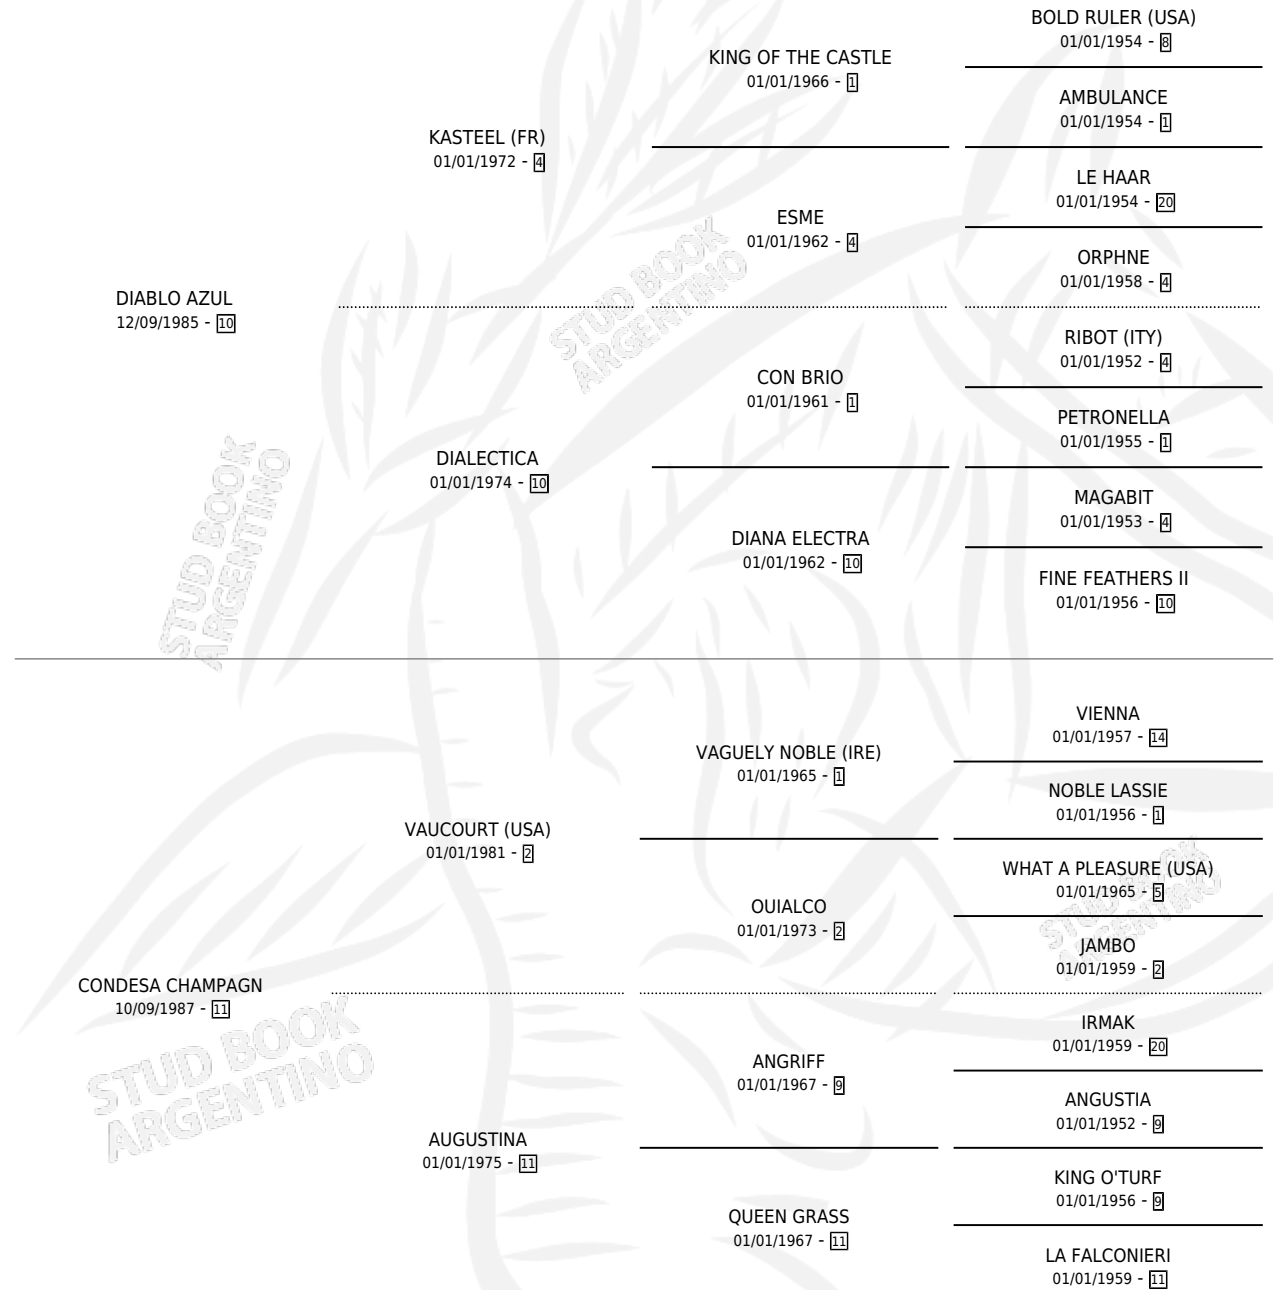

PAMELETO

por **DIABLO AZUL** y **CONDESA CHAMPAGN** por
VAUCOURT (USA)

Argentina · Macho · Zaino · SP · 14/09/1994
Familia 11-f · Volumen 35

ESTADO

TIPIFICACIÓN SANGUÍNEA	X
TIPIFICACIÓN POR ADN	X
PASAPORTE	X
IDENTIFICACIÓN POR MICROCHIP	X
REPRODUCTOR	X

Lugar de nacimiento: El Coronillo
Criador: Sin dato

PEDIGREE

PAMELETO

Datos oficiales del Stud Book Argentino

Documento generado el 08/05/2026

studbook.org.ar