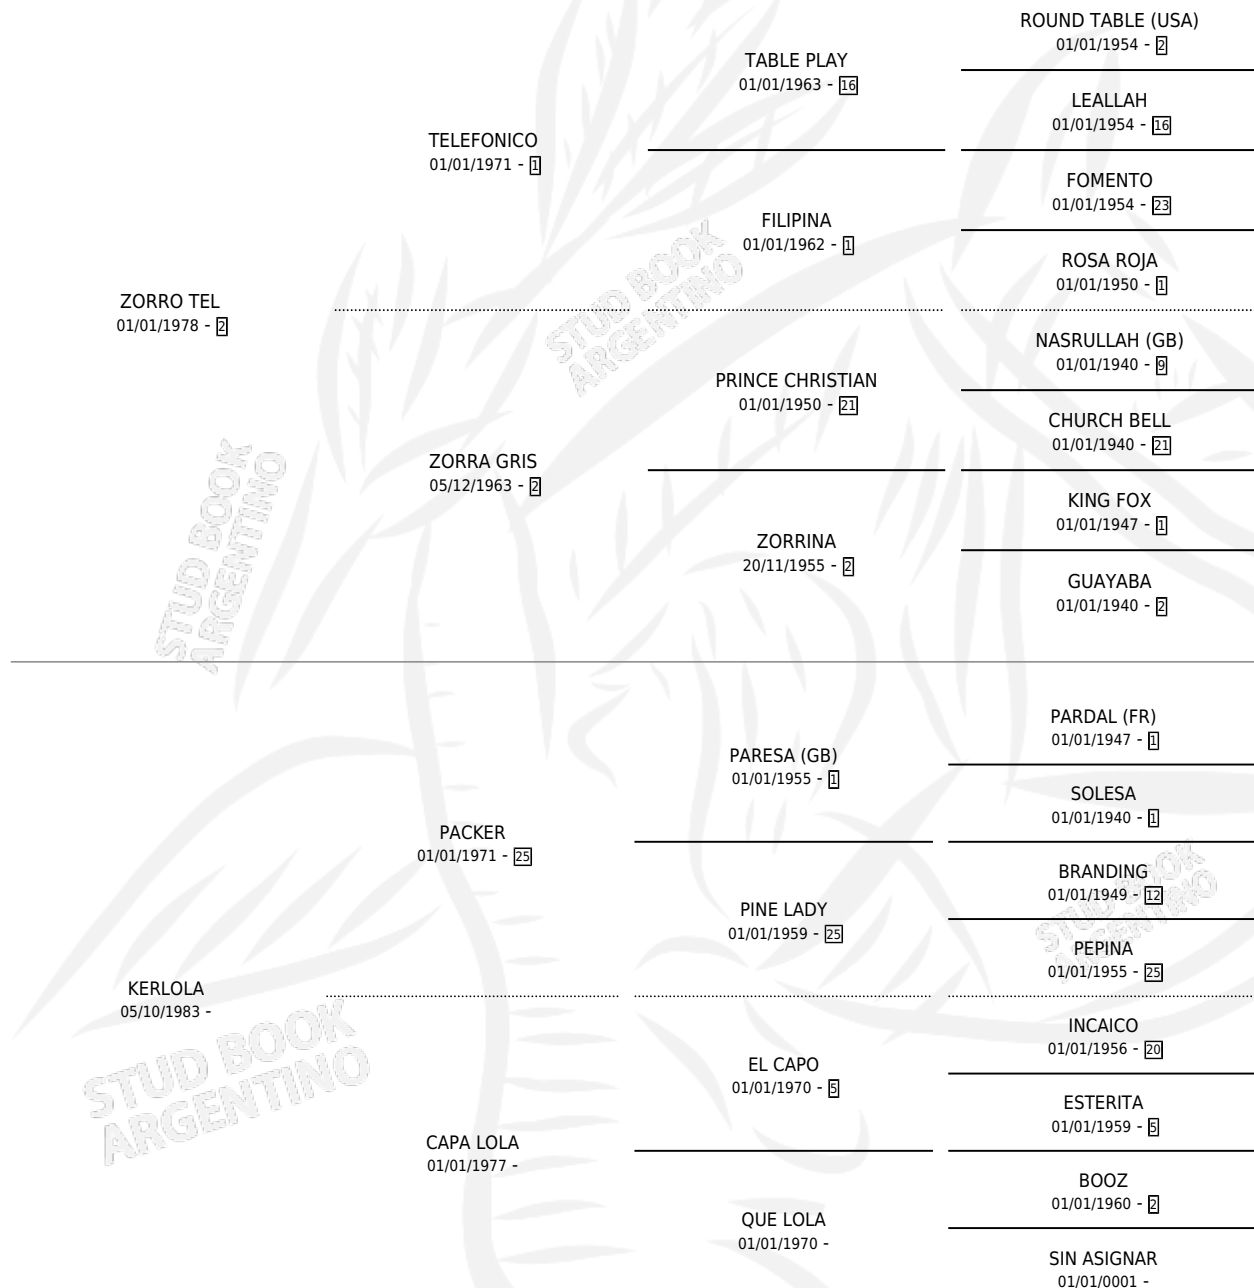

TELAZARO

por ZORRO TEL y KERLOLA por PACKER

Argentina · Macho · Zaino Colorado · SP · 07/10/1994
Familia · Volumen 35

ESTADO

TIPIFICACIÓN SANGUÍNEA	X
TIPIFICACIÓN POR ADN	X
PASAPORTE	X
IDENTIFICACIÓN POR MICROCHIP	X
REPRODUCTOR	X

Lugar de nacimiento: La Aurora

Criador: Sin dato

PEDIGREE

TELAZARO

Datos oficiales del Stud Book Argentino

Documento generado el 31/05/2025

studbook.org.ar