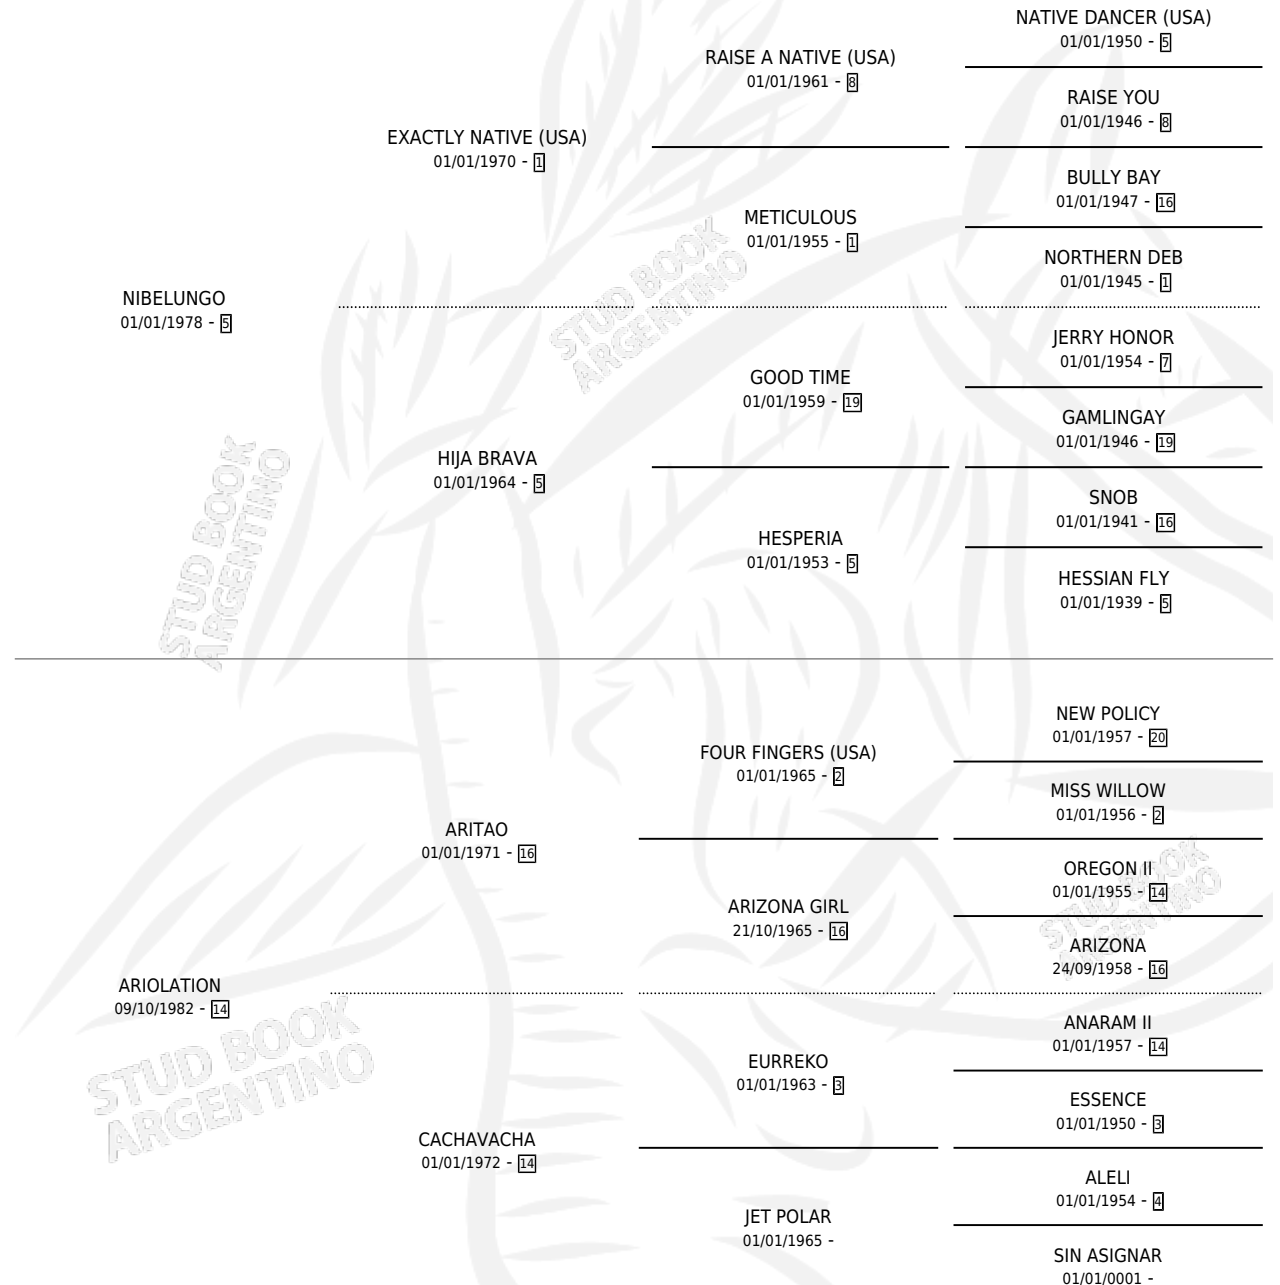

NIBELATION

por NIBELUNGO y ARIOLATION por ARITAO

Argentina · Hembra · Zaino · SP · 26/09/1994
Familia 14 · Volumen 35

ESTADO

TIPIFICACIÓN SANGUÍNEA	X
TIPIFICACIÓN POR ADN	X
PASAPORTE	X
IDENTIFICACIÓN POR MICROCHIP	X
REPRODUCTOR	X

Lugar de nacimiento: Don Jacobo
Criador: Mourazos Carlos Alberto

PEDIGREE

NIBELATION

Datos oficiales del Stud Book Argentino

Documento generado el 02/05/2026

studbook.org.ar