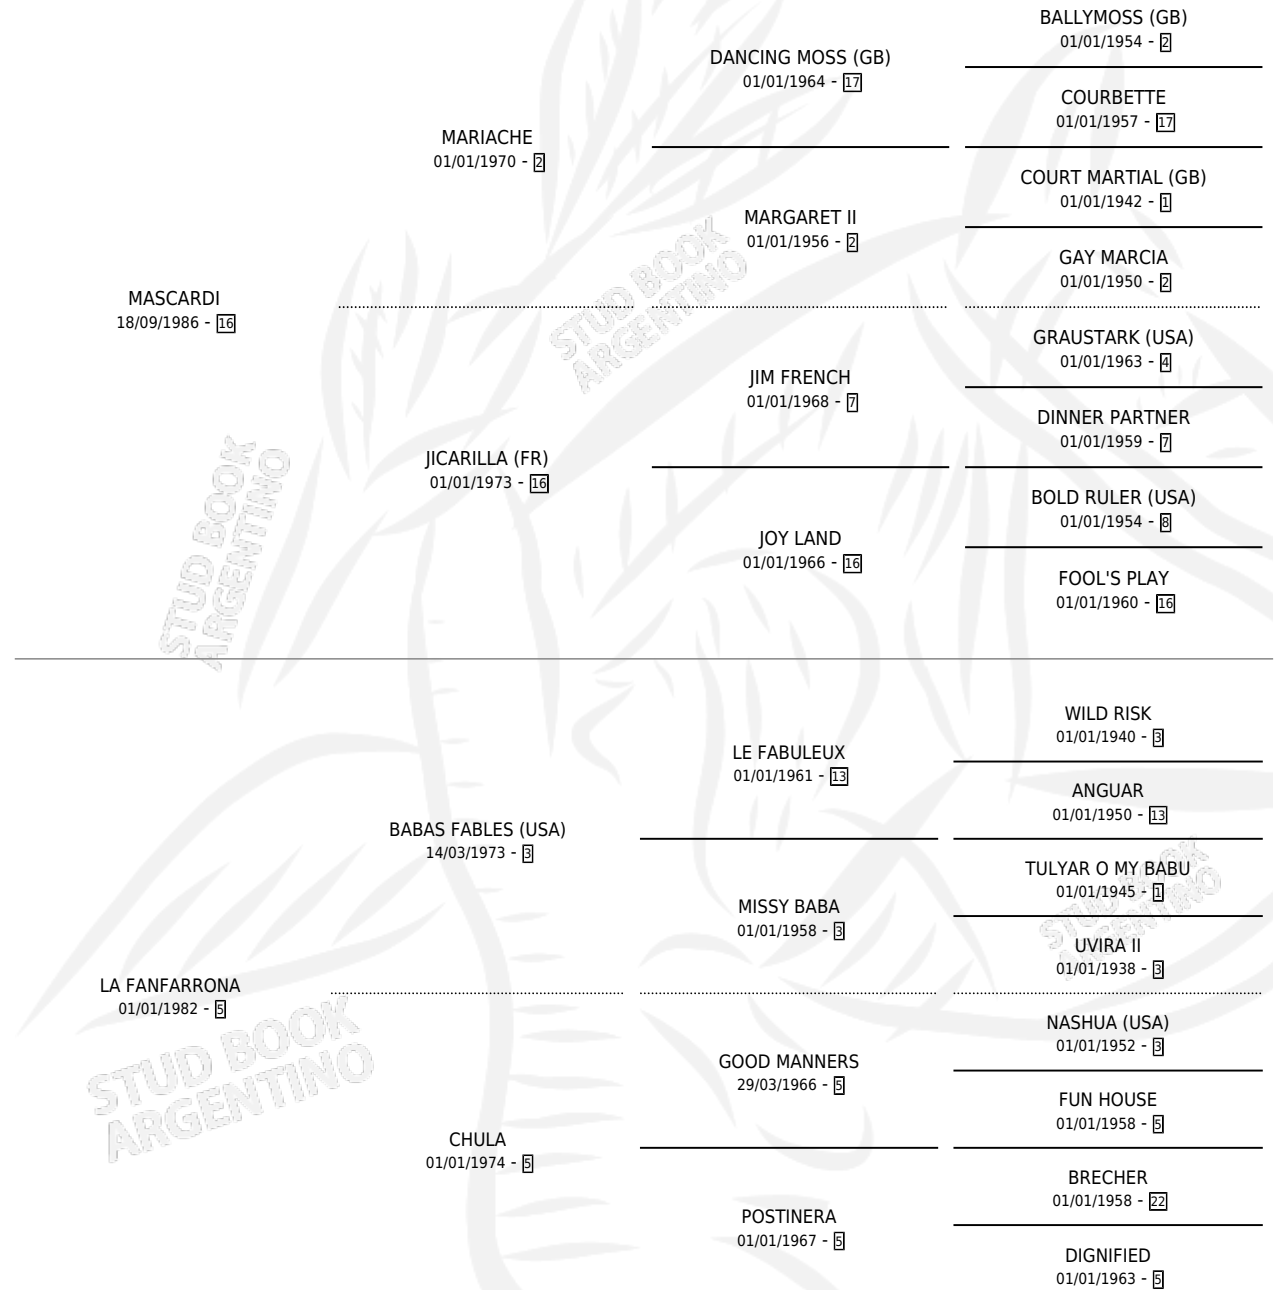

FEMINELLA

por MASCARDI y LA FANFARRONA por BABAS FABLES (USA)

Argentina · Hembra · Alazan · SP · 12/11/1994
Familia 5-h · Volumen 35

ESTADO

TIPIFICACIÓN SANGUÍNEA	X
TIPIFICACIÓN POR ADN	X
PASAPORTE	X
IDENTIFICACIÓN POR MICROCHIP	X
REPRODUCTOR	X

Lugar de nacimiento: Don Florentino
Criador: Haras Don Florentino S.A.

PEDIGREE

FEMINELLA

Datos oficiales del Stud Book Argentino

Documento generado el 12/05/2026

studbook.org.ar