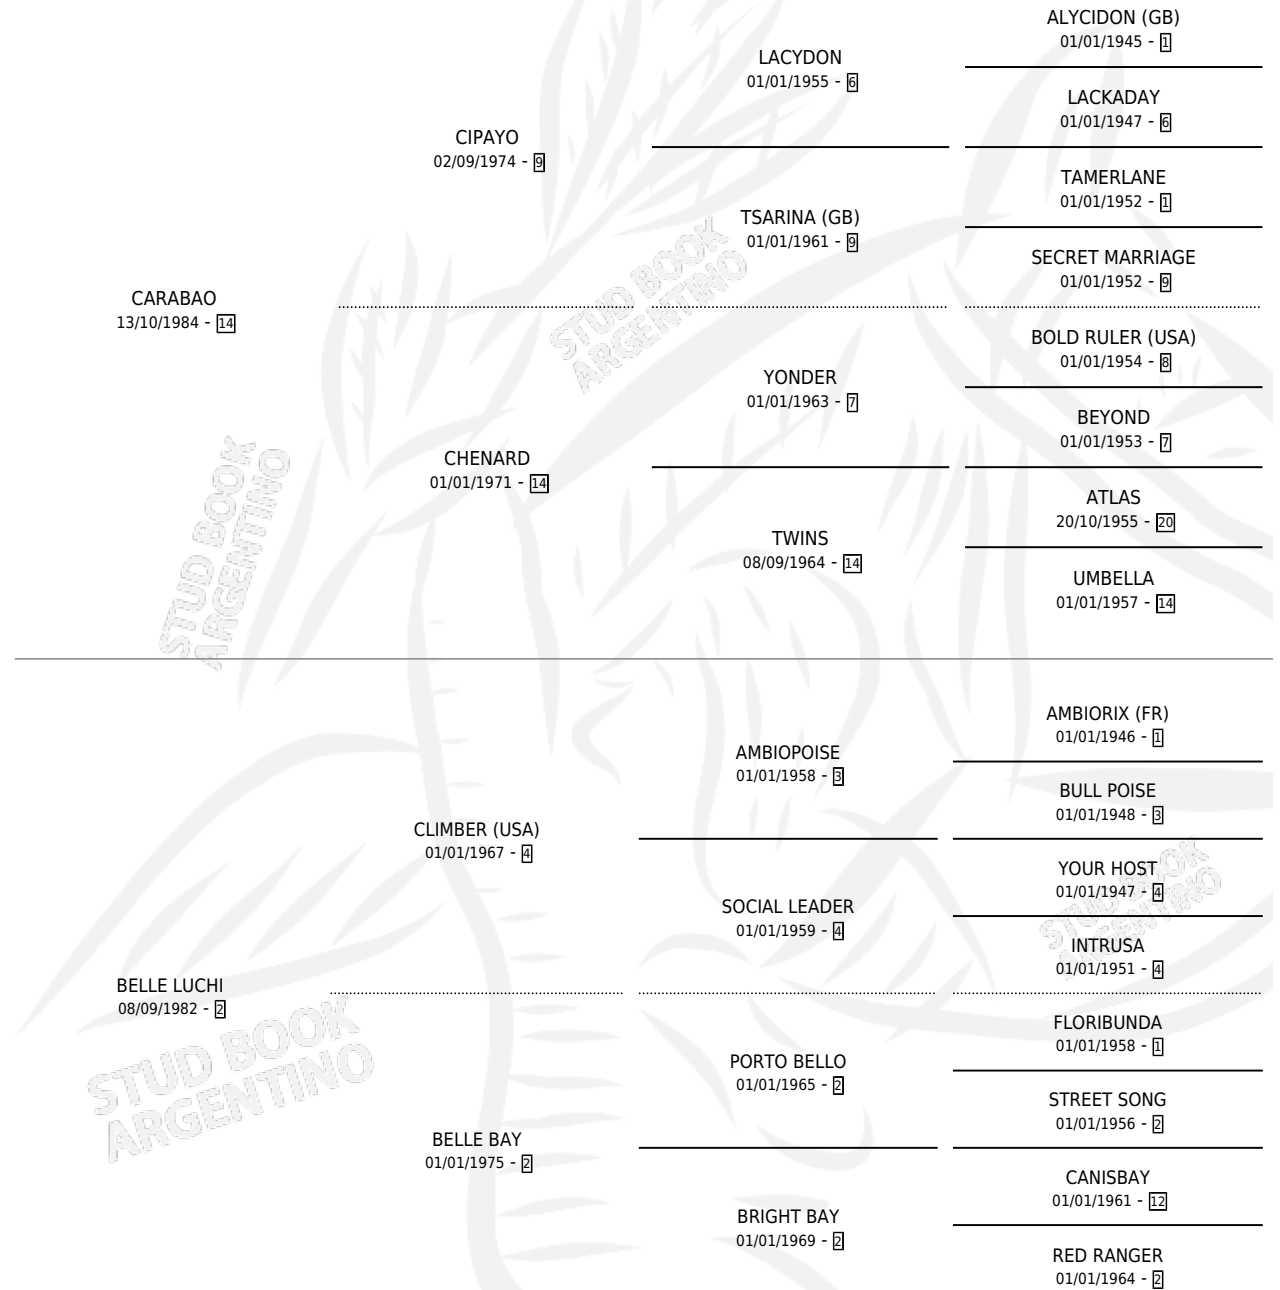

# CARO SOLE

por CARABAO y BELLE LUCHI por CLIMBER (USA)

Argentina · Macho · Alazan · SP · 26/10/1994  
Familia 2-n · Volumen 35

## ESTADO

TIPIFICACIÓN SANGUÍNEA	X
TIPIFICACIÓN POR ADN	X
PASAPORTE	X
IDENTIFICACIÓN POR MICROCHIP	X
REPRODUCTOR	X

**Lugar de nacimiento:** Las Marianas

**Criador:** Sin dato

## PEDIGREE