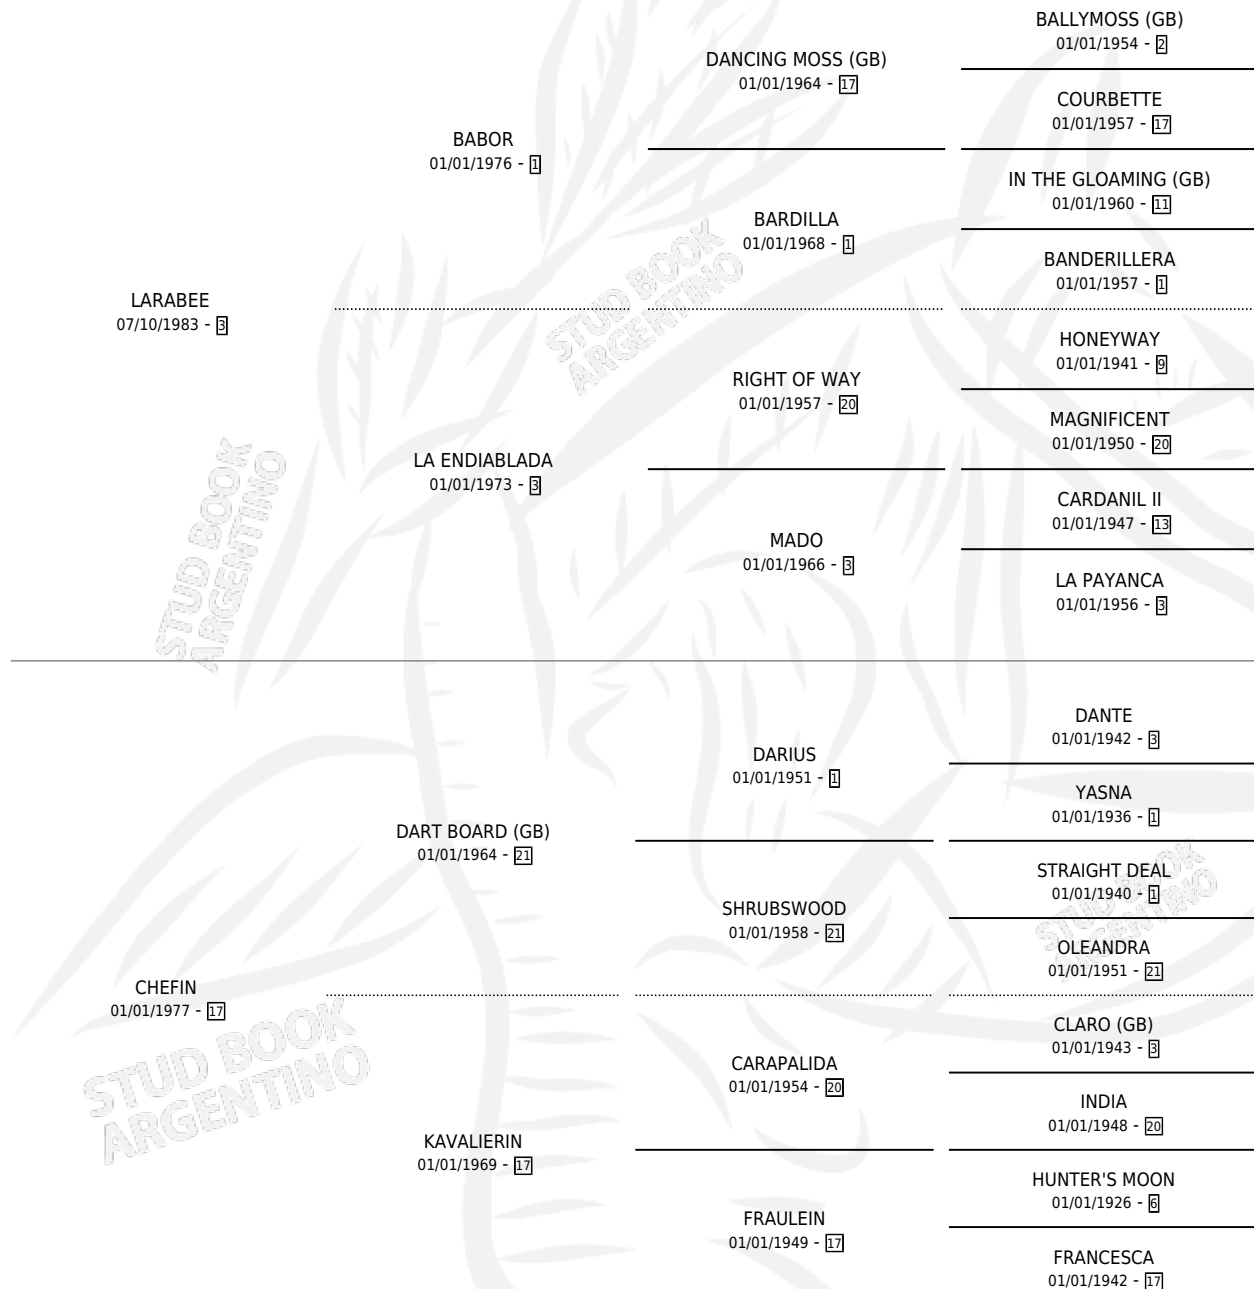

GRAFIN

por LARABEE y CHEFIN por DART BOARD (GB)

Argentina · Hembra · Zaino Doradillo · SP · 13/10/1994
Familia 17-b · Volumen 35

ESTADO

TIPIFICACIÓN SANGUÍNEA	X
TIPIFICACIÓN POR ADN	X
PASAPORTE	X
IDENTIFICACIÓN POR MICROCHIP	X
REPRODUCTOR	X

Lugar de nacimiento: Los Cerrillos

Criador: Sin dato

PEDIGREE

GRAFIN

Datos oficiales del Stud Book Argentino

Documento generado el 06/05/2026

studbook.org.ar