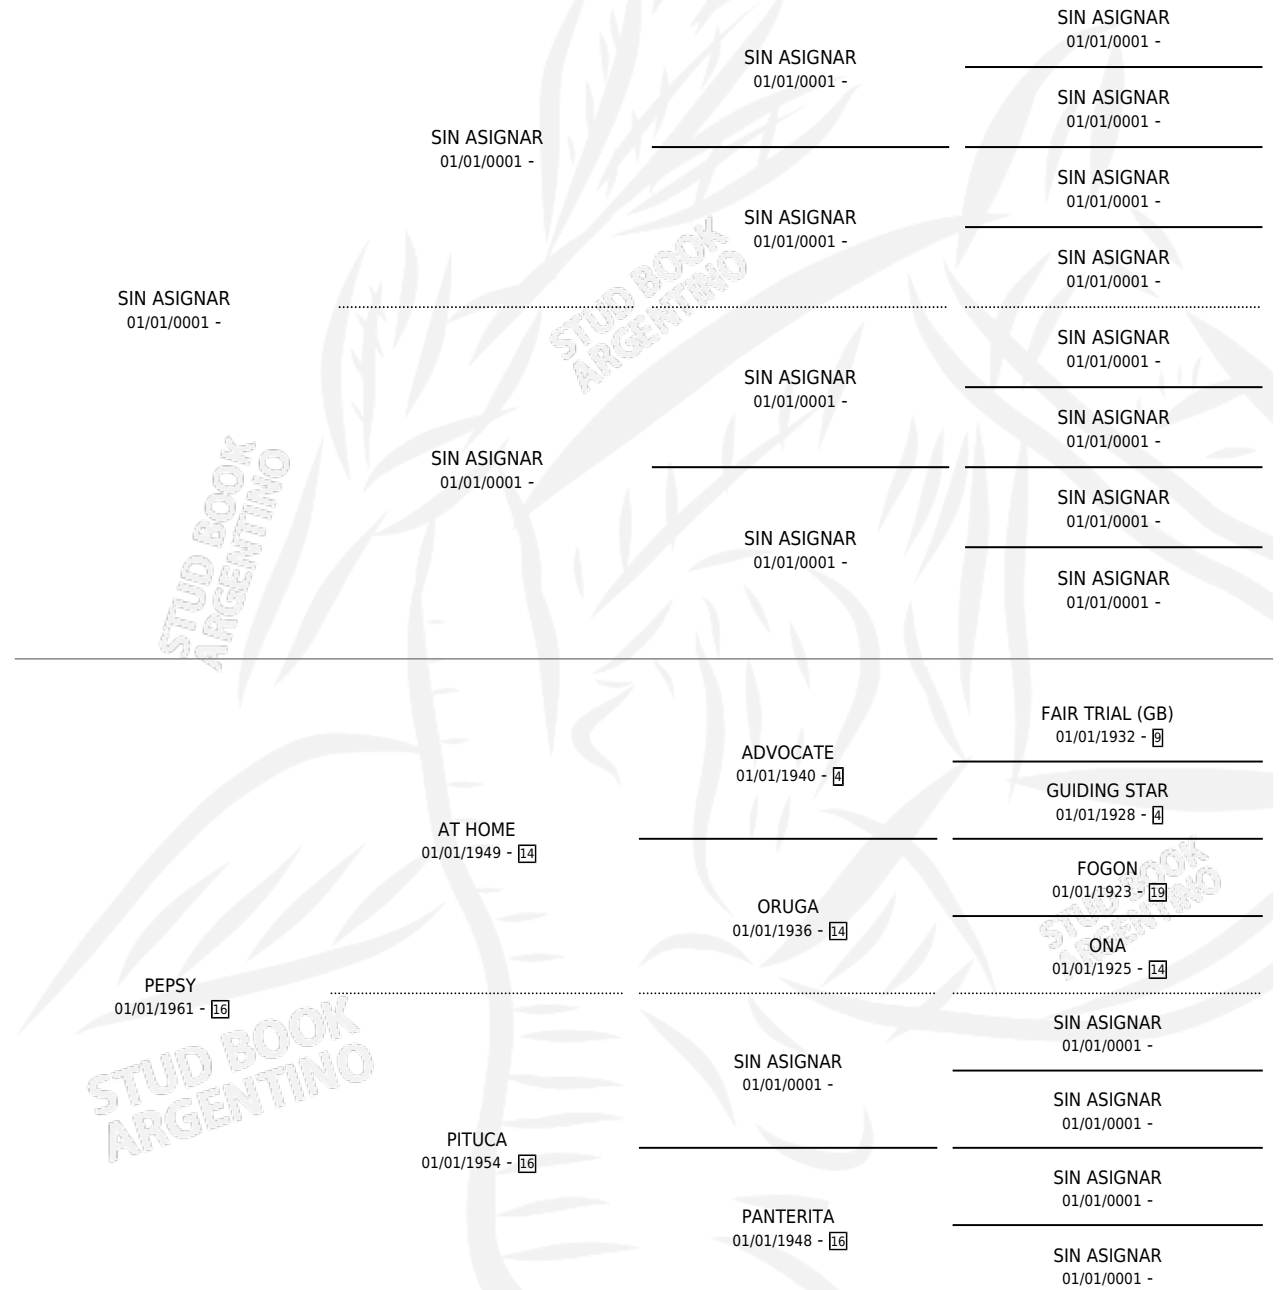

YAMINA

por SIN ASIGNAR y PEPSY por AT HOME

Argentina · Hembra · Zaino Colorado · SP · 01/01/1972
Familia 16-e · Volumen 28

ESTADO

TIPIFICACIÓN SANGUÍNEA	X
TIPIFICACIÓN POR ADN	X
PASAPORTE	X
IDENTIFICACIÓN POR MICROCHIP	X
REPRODUCTOR	✓

Lugar de nacimiento: Campo particular

Criador: Sin dato

~

HIJOS

	MACHOS	HEMBRAS
1 NACIERON	0	1
SIN ACTUACIONES		

PEDIGREE

S

mientos 1 / Efectividad 25.00%