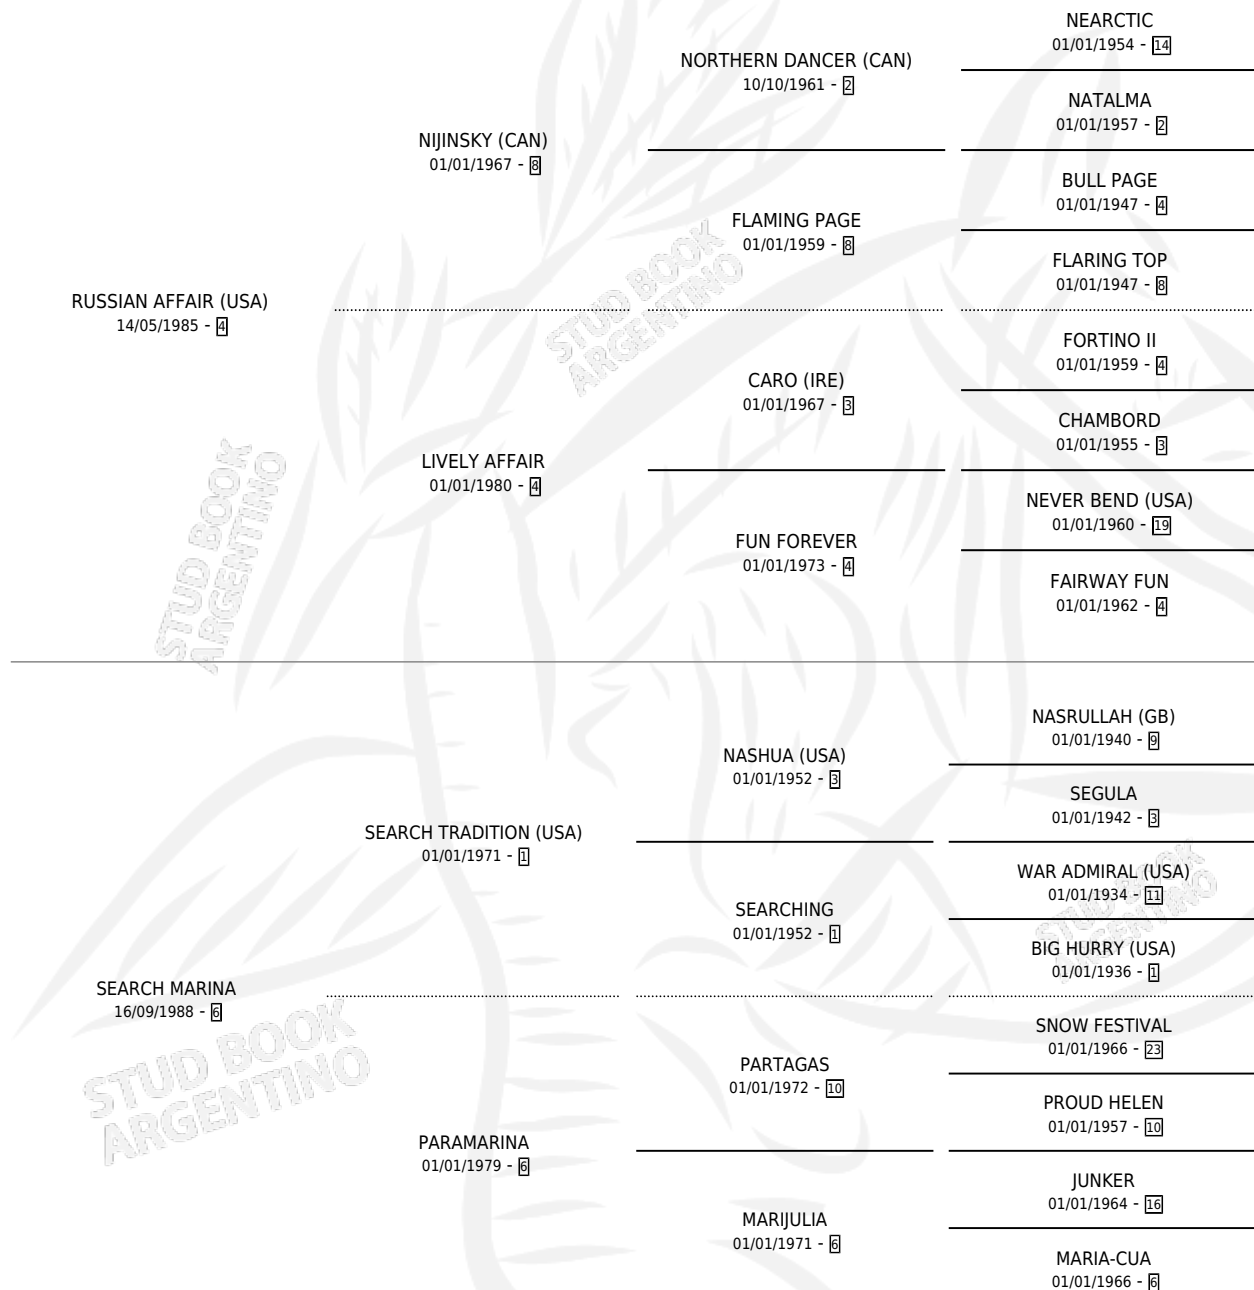

MARININ

por **RUSSIAN AFFAIR (USA)** y **SEARCH MARINA** por
SEARCH TRADITION (USA)

Argentina · Macho · Zaino Doradillo · SP · 09/11/1994
Familia 6-e · Volumen 35

ESTADO

TIPIFICACIÓN SANGUÍNEA	X
TIPIFICACIÓN POR ADN	X
PASAPORTE	X
IDENTIFICACIÓN POR MICROCHIP	X
REPRODUCTOR	X

Lugar de nacimiento: Tres Pinos

Criador: Sin dato

PEDIGREE

CAMPAÑA

Solo carreras oficiales de Argentina

POR EDAD

EDAD	CC	1°	2°	3°	4°	5°	NP	CLC	CLG	CLCG1	CLGG1	IMPORTE	GANANCIA / CC
4 AÑOS	4	0	0	0	0	0	4	0	0	0	0	\$0	\$0
TOTALES	4	0	0	0	0	0	4	0	0	0	0	\$0	\$0
%		0.0%	0.0%	0.0%	0.0%	0.0%	100%	0.0%	0.0%	0.0%	0.0%		