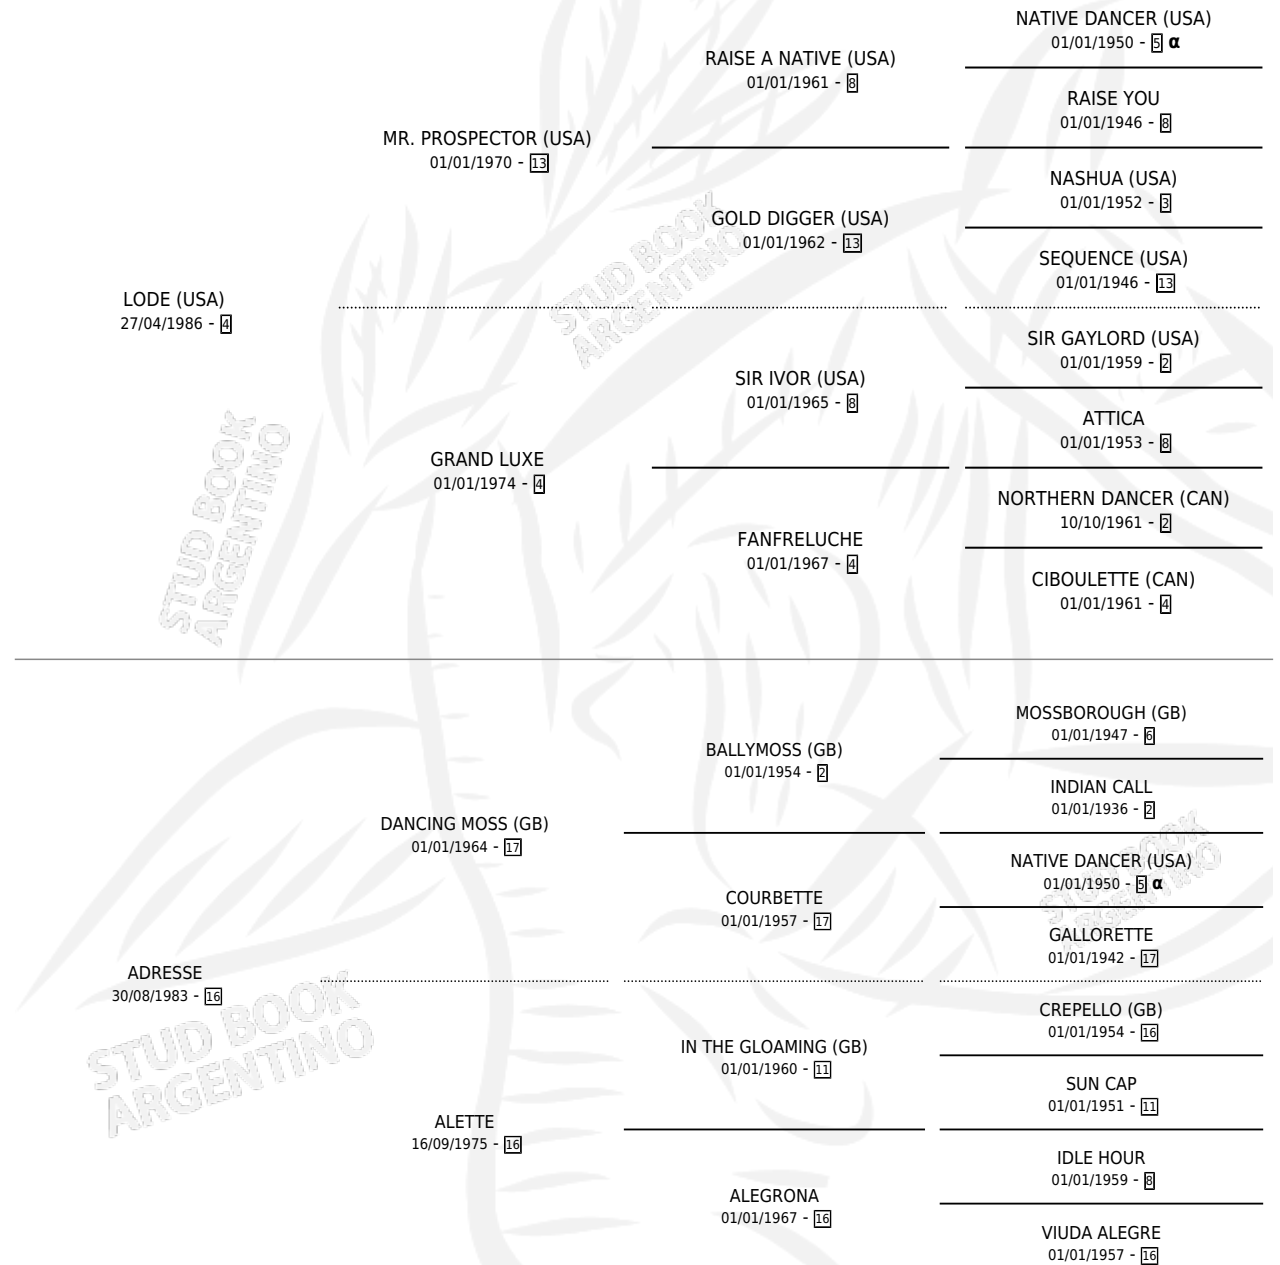

ALONSO

por **LODE (USA)** y **ADRESSE** por **DANCING MOSS (GB)**

Argentina · Macho · Alazan · SP · 11/10/1994
Familia 16-f · Volumen 35

ESTADO

TIPIFICACIÓN SANGUÍNEA	X
TIPIFICACIÓN POR ADN	X
PASAPORTE	X
IDENTIFICACIÓN POR MICROCHIP	X
REPRODUCTOR	X

Lugar de nacimiento: Santa María De Araras
Criador: Agropecuaria San Antonio De Areco S.A.

PEDIGREE

INBREEDING : α

CAMPAÑA

Solo carreras oficiales de Argentina

POR EDAD

EDAD	CC	1°	2°	3°	4°	5°	NP	CLC	CLG	CLCG1	CLGG1	IMPORTE	GANANCIA / CC
3 AÑOS	1	0	0	0	0	0	1	0	0	0	0	\$0	\$0
4 AÑOS	5	2	1	0	0	2	0	0	0	0	0	\$11,700	\$2,340
5 AÑOS	6	3	2	1	0	0	0	2	0	0	0	\$20,310	\$3,385
TOTALES	12	5	3	1	0	2	1	2	0	0	0	\$32,010	\$2,668
%		41.7%	25.0%	8.3%	0.0%	16.7%	8.3%	16.7%	0.0%	0.0%	0.0%		

Ganador de 5 carreras en Palermo - \$32,010, a los 4 y 5 años, incluso Domino (HANDICAP), 2do Ciudad de Rosario, 3ro Bat. de Tucuman (C).

POR DISTANCIA

HIPODROMO	CC	1°	2°	3°	4°	5°	NP	CLC	CLG	CLCG1	CLGG1	IMPORTE
PALERMO	9	5	2	0	0	2	0	0	0	0	0	\$27,260
1400 MTS	4	3	0	0	0	1	0	0	0	0	0	\$14,700
1600 MTS	1	0	1	0	0	0	0	0	0	0	0	\$860
1200 MTS	3	2	0	0	0	1	0	0	0	0	0	\$10,700
1000 MTS	1	0	1	0	0	0	0	0	0	0	0	\$1,000
ROSARIO	1	0	1	0	0	0	0	1	0	0	0	\$3,000
2200 MTS	1	0	1	0	0	0	0	1	0	0	0	\$3,000
TUCUMAN	1	0	0	1	0	0	0	0	0	0	0	\$1,750
2000 MTS	1	0	0	1	0	0	0	0	0	0	0	\$1,750
LA PLATA	1	0	0	0	0	0	1	0	0	0	0	\$0
1600 MTS	1	0	0	0	0	0	1	0	0	0	0	\$0