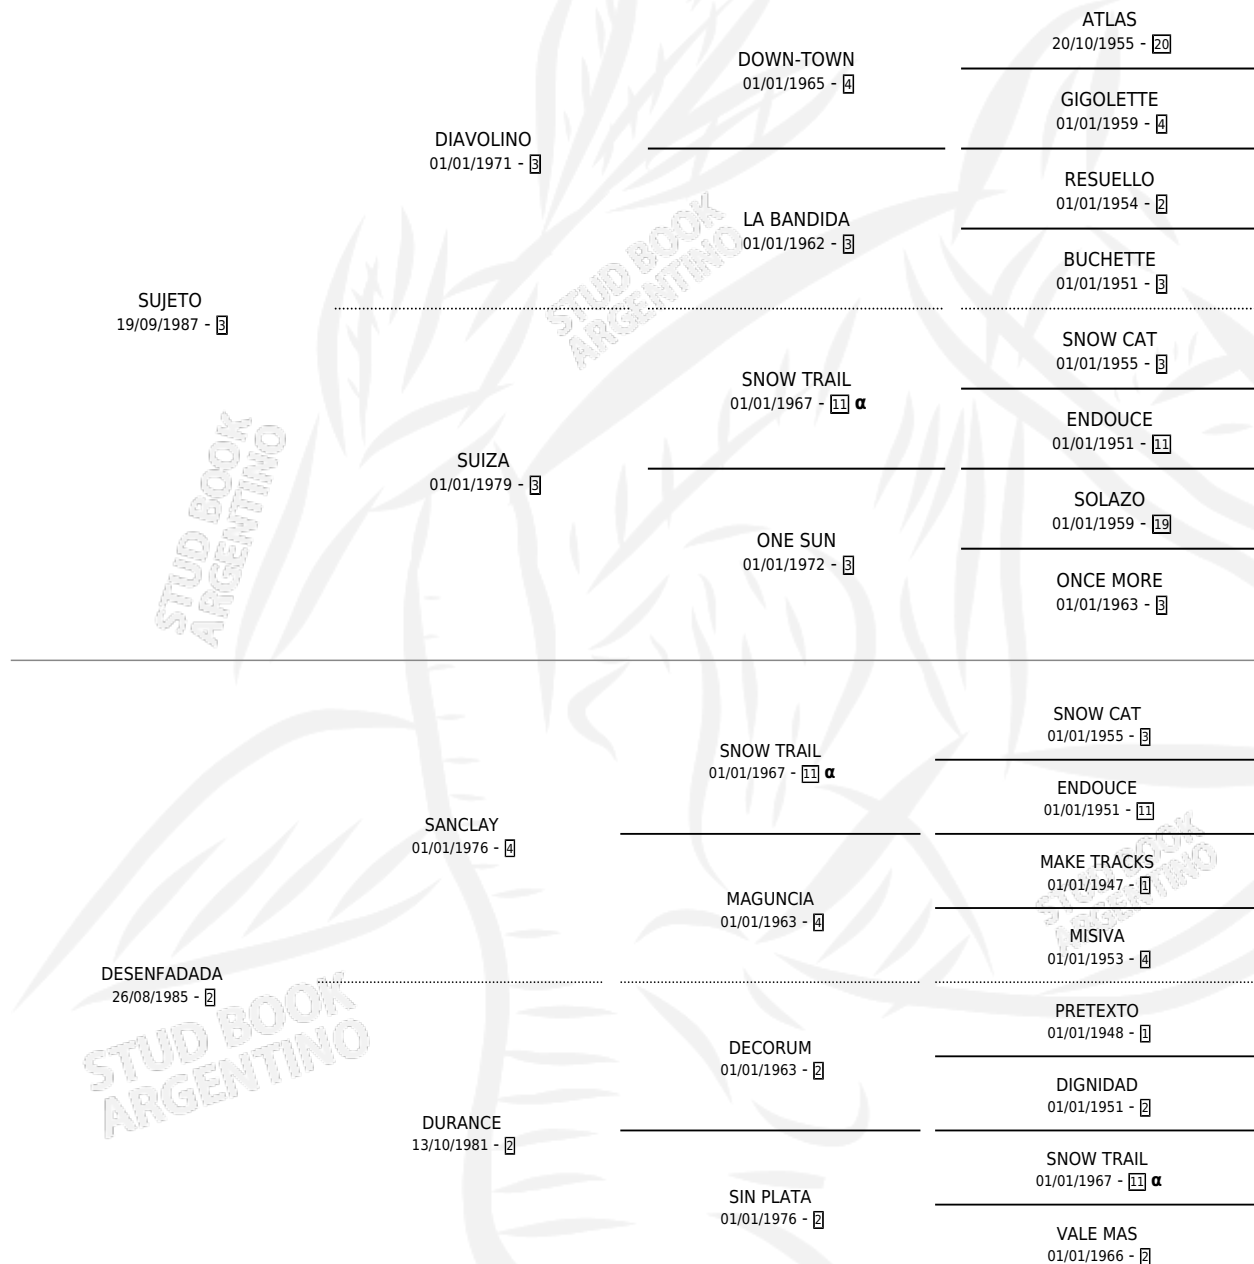

DE ANTES

por **SUJETO** y **DESENFADADA** por **SANCLAY**

Argentina · Hembra · Alazan · SP · 28/10/1994
Familia 2-g · Volumen 35

ESTADO

TIPIFICACIÓN SANGUÍNEA	X
TIPIFICACIÓN POR ADN	X
PASAPORTE	X
IDENTIFICACIÓN POR MICROCHIP	X
REPRODUCTOR	X

Lugar de nacimiento: Los Corrales

Criador: Sin dato

PEDIGREE

INBREEDING : α

DE ANTES

Datos oficiales del Stud Book Argentino

Documento generado el 05/05/2026

studbook.org.ar