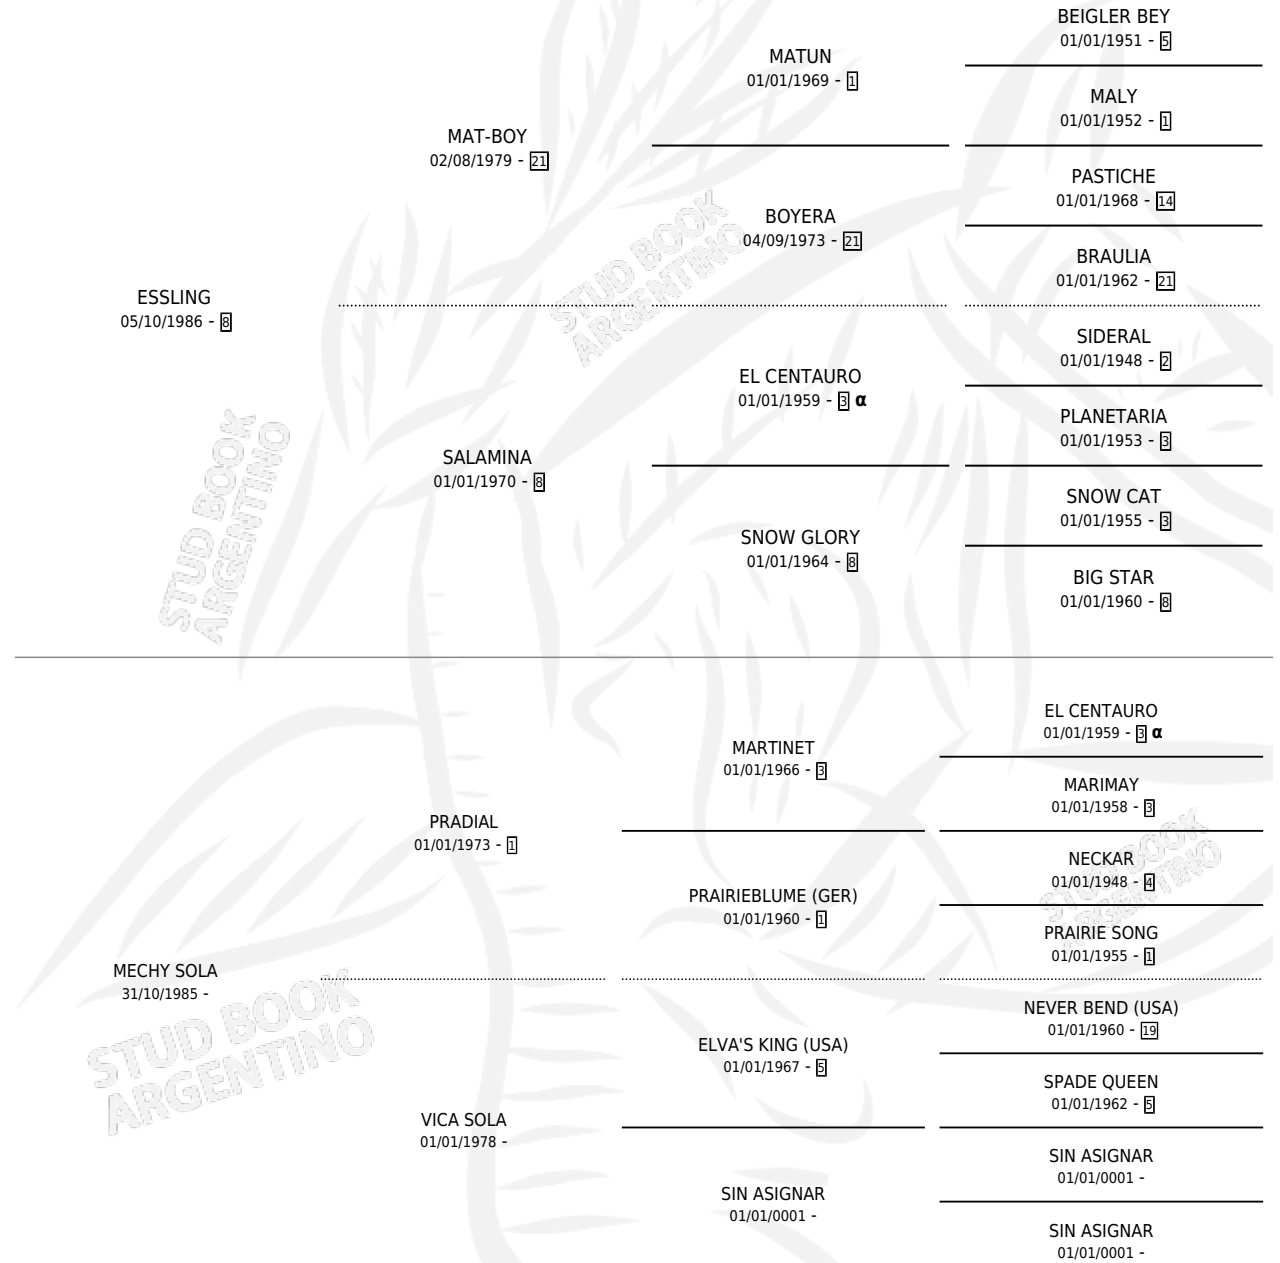

SONRIE MER

por **ESSLING** y **MECHY SOLA** por **PRADIAL**

Argentina · Macho · Zaino Colorado · SP · 30/09/1994
Familia · Volumen 35

ESTADO

TIPIFICACIÓN SANGUÍNEA	X
TIPIFICACIÓN POR ADN	X
PASAPORTE	X
IDENTIFICACIÓN POR MICROCHIP	X
REPRODUCTOR	X

Lugar de nacimiento: Don Santiago

Criador: Soledad De Veinticinco

PEDIGREE

INBREEDING : α

CAMPAÑA

Solo carreras oficiales de Argentina

POR EDAD

EDAD	CC	1°	2°	3°	4°	5°	NP	CLC	CLG	CLCG1	CLGG1	IMPORTE	GANANCIA / CC
3 AÑOS	1	0	0	0	0	0	1	0	0	0	0	\$0	\$0
TOTALES	1	0	0	0	0	0	1	0	0	0	0	\$0	\$0
%		0.0%	0.0%	0.0%	0.0%	0.0%	100%	0.0%	0.0%	0.0%	0.0%		