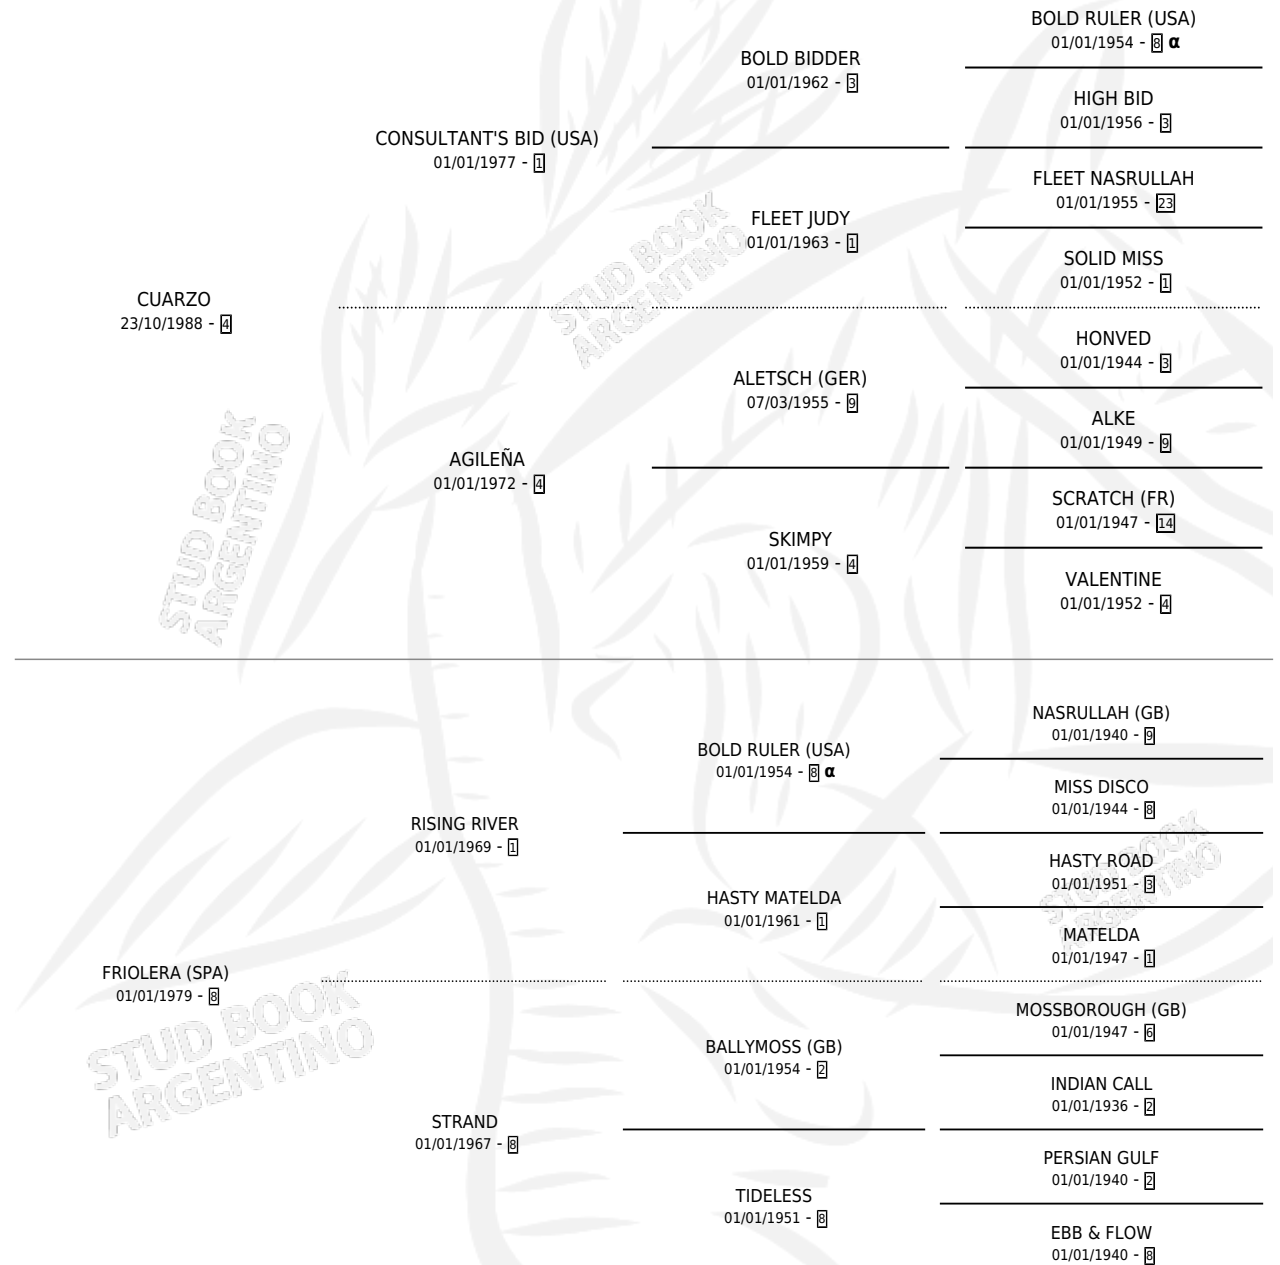

FRIOLEN-CU

por CUARZO y FRIOLERA (SPA) por RISING RIVER

Argentina · Macho · Zaino · SP · 12/10/1994
Familia 8-g · Volumen 35

ESTADO

TIPIFICACIÓN SANGUÍNEA	X
TIPIFICACIÓN POR ADN	X
PASAPORTE	X
IDENTIFICACIÓN POR MICROCHIP	X
REPRODUCTOR	X

Lugar de nacimiento: La Brava
Criador: Sin dato

PEDIGREE

INBREEDING : α

CAMPAÑA

Solo carreras oficiales de Argentina

POR EDAD

EDAD	CC	1°	2°	3°	4°	5°	NP	CLC	CLG	CLCG1	CLGG1	IMPORTE	GANANCIA / CC
3 AÑOS	3	0	0	0	0	1	2	0	0	0	0	\$0	\$0
4 AÑOS	2	0	0	1	0	0	1	0	0	0	0	\$451	\$226
TOTALES	5	0	0	1	0	1	3	0	0	0	0	\$451	\$90
%		0.0%	0.0%	20.0%	0.0%	20.0%	60.0%	0.0%	0.0%	0.0%	0.0%		

Placés en Palermo en 5 carreras disputadas.

POR DISTANCIA

HIPODROMO	CC	1°	2°	3°	4°	5°	NP	CLC	CLG	CLCG1	CLGG1	IMPORTE
PALERMO	4	0	0	1	0	1	2	0	0	0	0	\$451
1000 MTS	2	0	0	1	0	1	0	0	0	0	0	\$451
1200 MTS	1	0	0	0	0	0	1	0	0	0	0	\$0
1300 MTS	1	0	0	0	0	0	1	0	0	0	0	\$0
SAN ISIDRO	1	0	0	0	0	0	1	0	0	0	0	\$0
1000 MTS	1	0	0	0	0	0	1	0	0	0	0	\$0