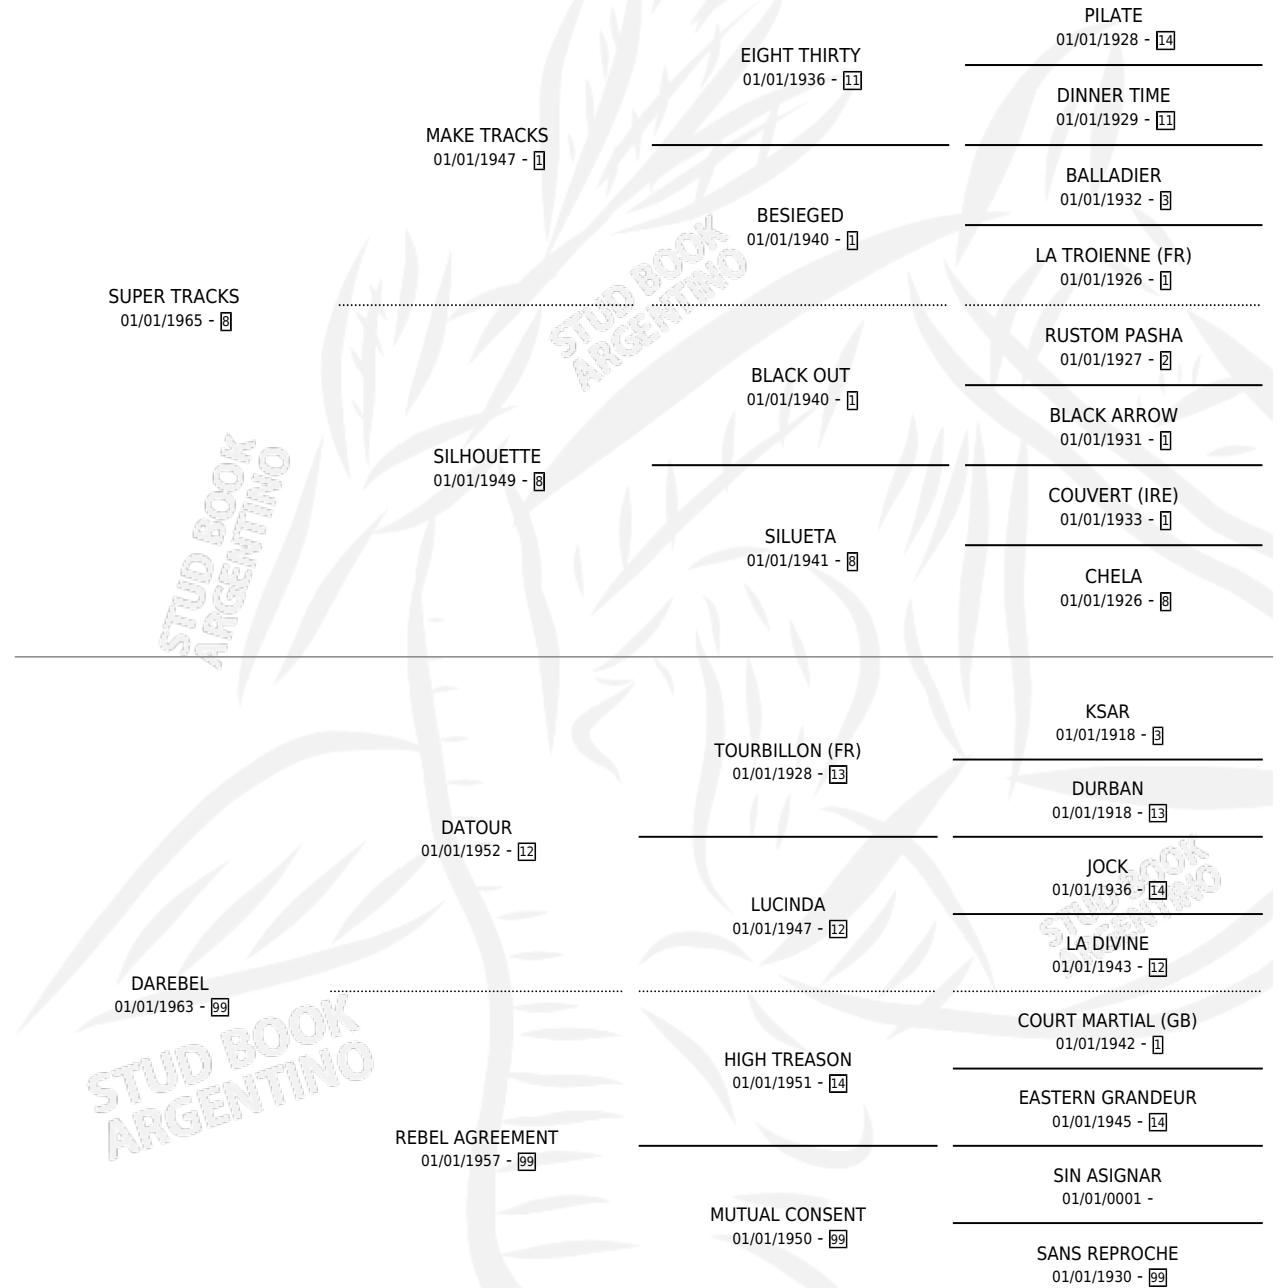

SUPER DAMA

por **SUPER TRACKS** y **DAREBEL** por **DATOUR**

Argentina · Hembra · Alazan · SP · 30/09/1972
Familia 99 · Volumen 28

ESTADO

TIPIFICACIÓN SANGUÍNEA	X
TIPIFICACIÓN POR ADN	X
PASAPORTE	X
IDENTIFICACIÓN POR MICROCHIP	X
REPRODUCTOR	✓

Lugar de nacimiento: Campo particular

Criador: Sin dato

~

HIJOS

	MACHOS	HEMBRAS
3 NACIERON	0	3
SIN ACTUACIONES		

PEDIGREE

S

cimientos 3 / Efectividad 30.00%