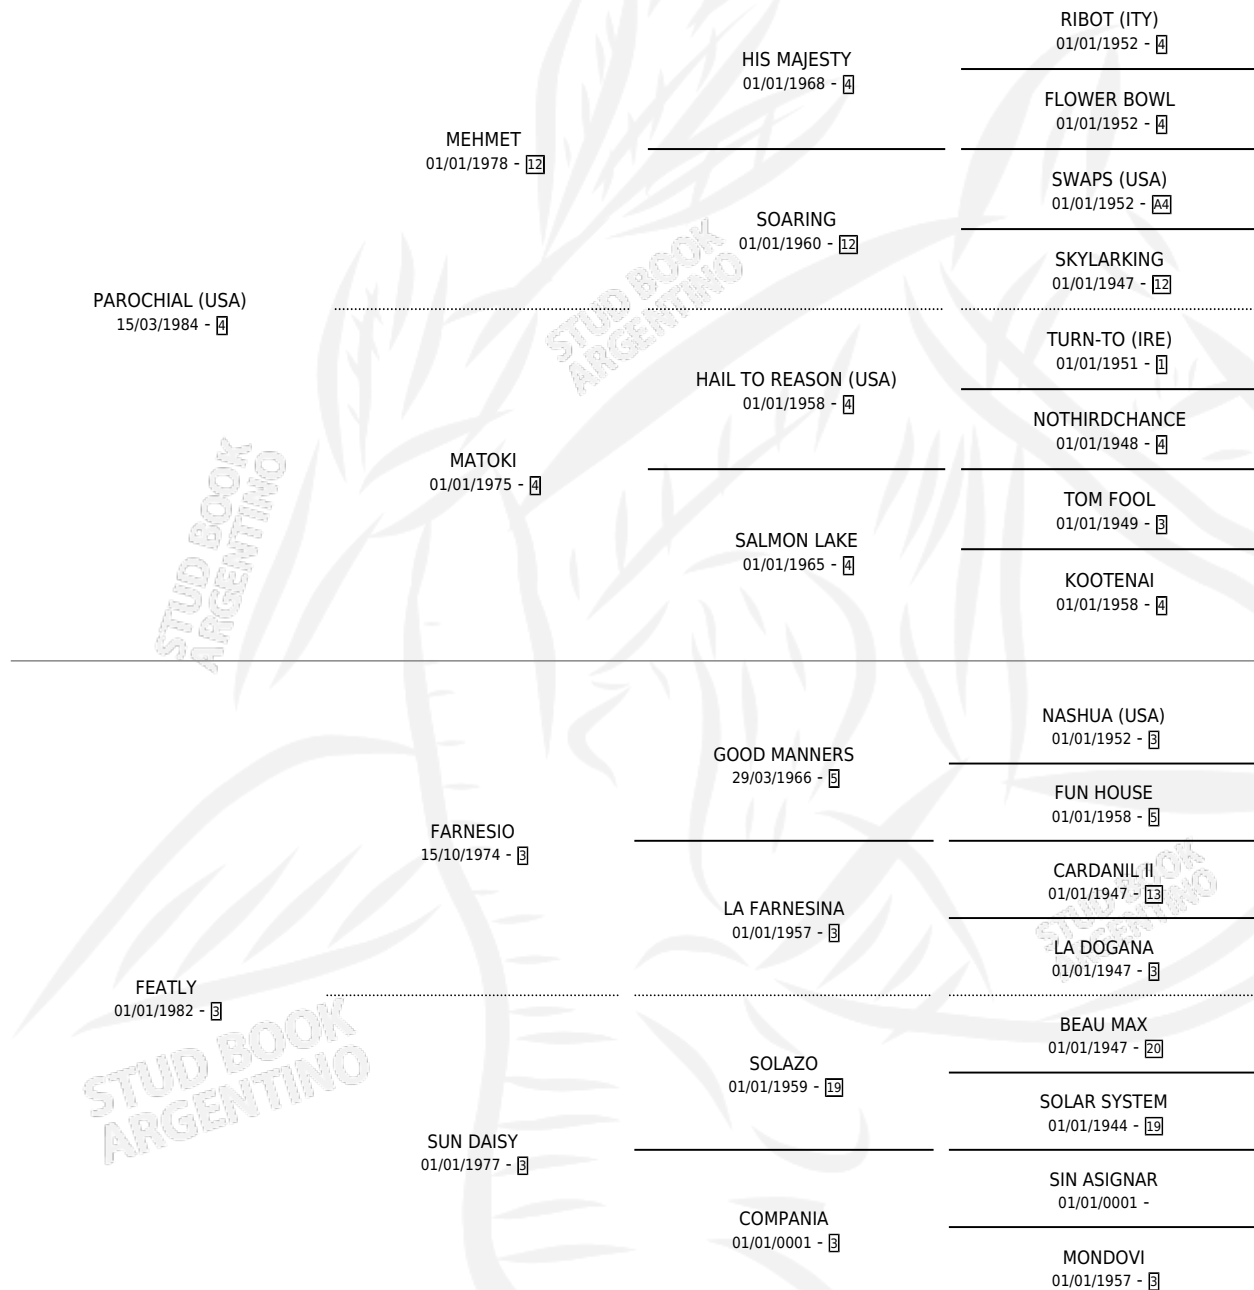

STEPHIE RANCH

por PAROCHIAL (USA) y FEATLY por FARNESIO

Argentina · Hembra · Zaino · SP · 06/10/1994
Familia 3-f · Volumen 35

ESTADO

TIPIFICACIÓN SANGUÍNEA	X
TIPIFICACIÓN POR ADN	X
PASAPORTE	X
IDENTIFICACIÓN POR MICROCHIP	X
REPRODUCTOR	X

Lugar de nacimiento: Miller Ranch

Criador: Sin dato

PEDIGREE

STEPHIE RANCH

Datos oficiales del Stud Book Argentino

Documento generado el 03/05/2026

studbook.org.ar