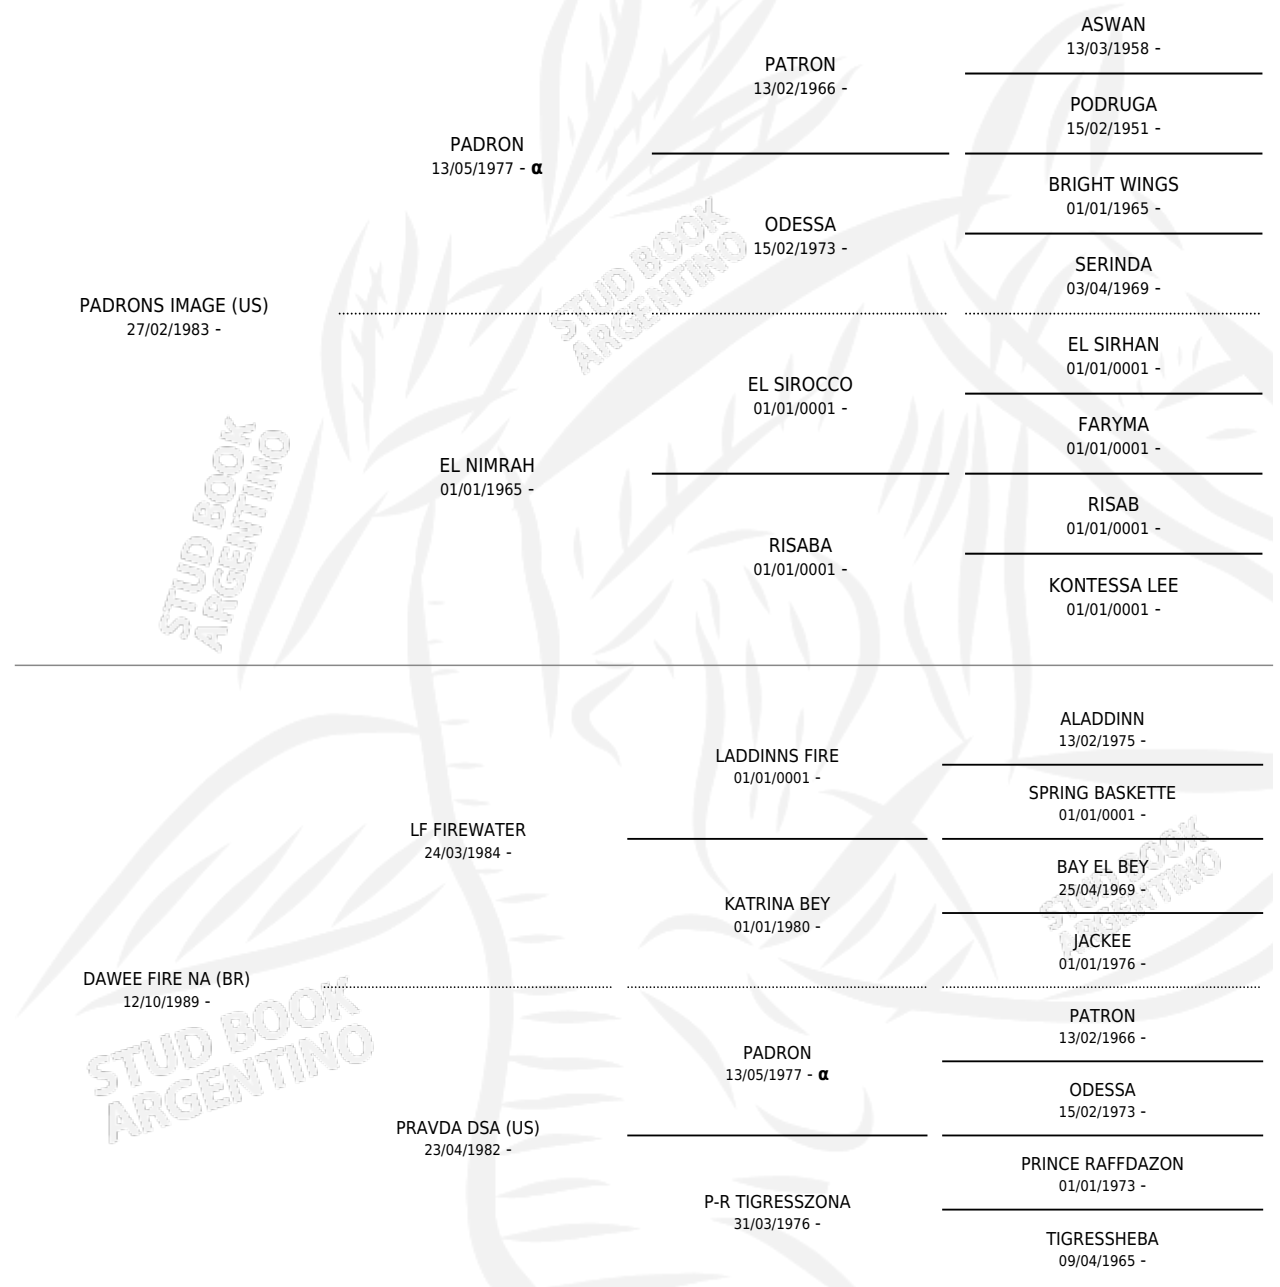

SM CAMILA

por **PADRONS IMAGE (US)** y **DAWEE FIRE NA (BR)** por **LF FIREWATER**

Argentina · Hembra · Zaino · AP · 17/10/1994
Familia · Volumen 35

ESTADO

TIPIFICACIÓN SANGUÍNEA	X
TIPIFICACIÓN POR ADN	X
PASAPORTE	X
IDENTIFICACIÓN POR MICROCHIP	X
REPRODUCTOR	X

Lugar de nacimiento: Maalesh
Criador: Maalesh

PEDIGREE

INBREEDING : α

SM CAMILA

Datos oficiales del Stud Book Argentino

Documento generado el 11/05/2026

studbook.org.ar