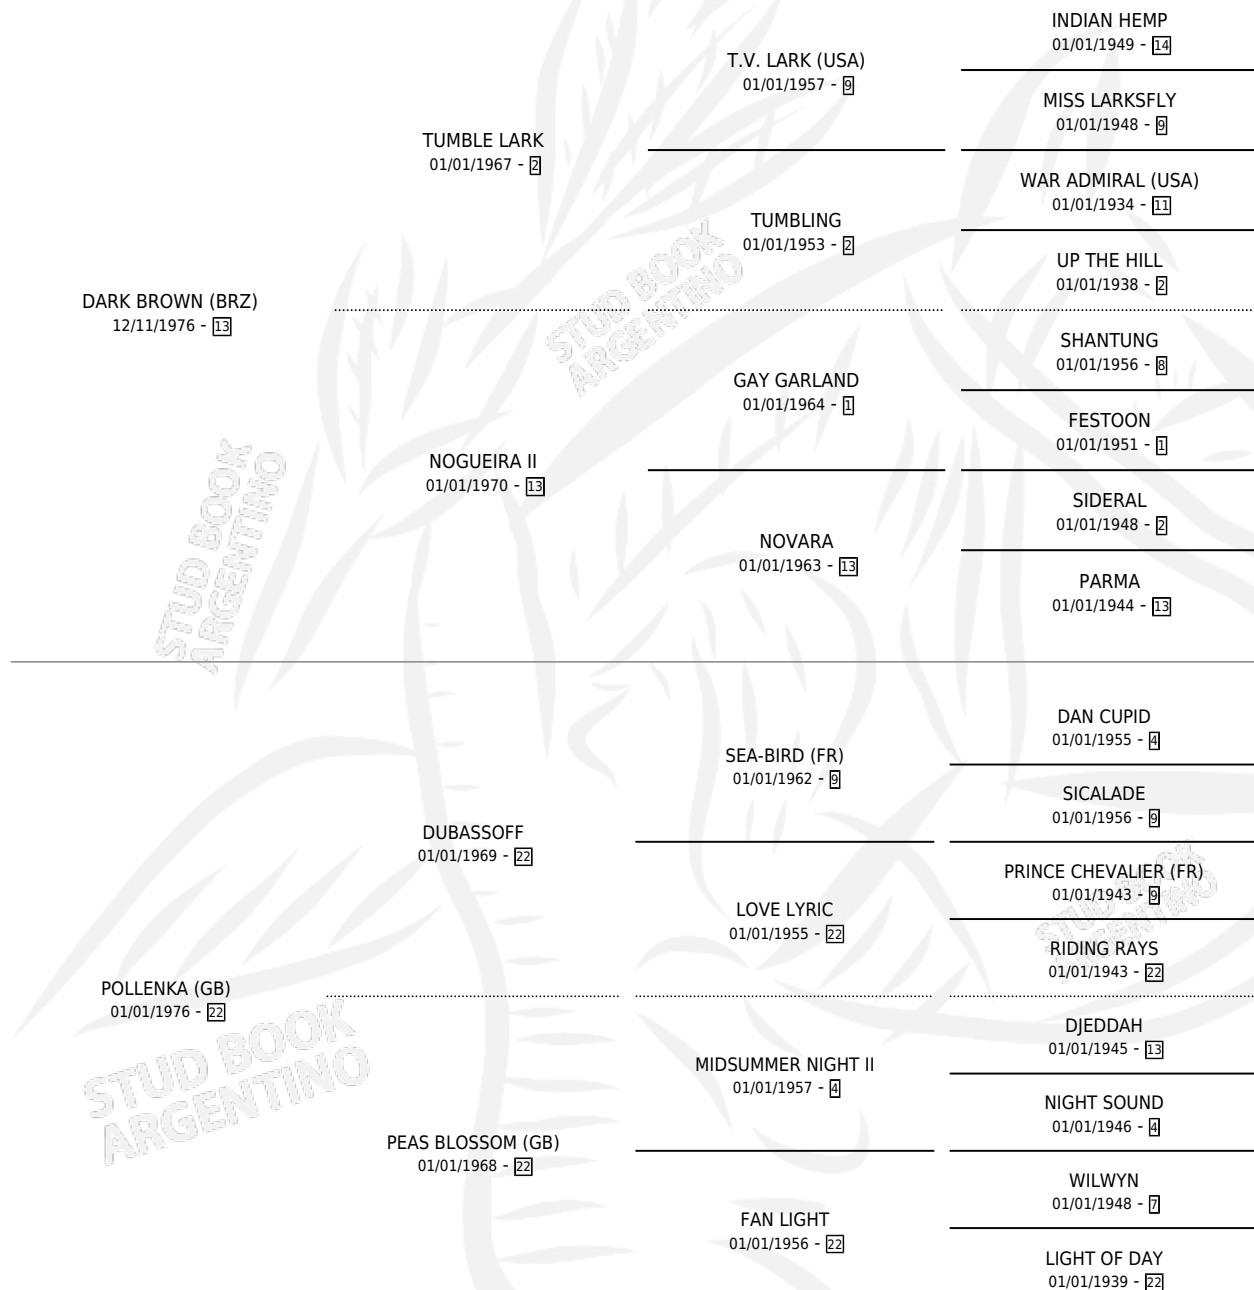

UNPARALLELED

por **DARK BROWN (BRZ)** y **POLLENKA (GB)** por **DUBASSOFF**

Argentina · Hembra · Alazan · SP · 03/11/1994
Familia 22 · Volumen 35

ESTADO

TIPIFICACIÓN SANGUÍNEA	X
TIPIFICACIÓN POR ADN	X
PASAPORTE	X
IDENTIFICACIÓN POR MICROCHIP	X
REPRODUCTOR	✓

Lugar de nacimiento: Rosa Do Sul

Criador: Sin dato

PEDIGREE

S

mientos 0 / Efectividad 0.00%

PADRILLO	PRODUCTO	CRIADOR	1ER SERVICIO	ÚLTIMO SERVICIO
MAGNIFICENTE	∅		15/10/1998	10/11/1998
MAGNIFICENTE	∅		16/11/1997	20/11/1997