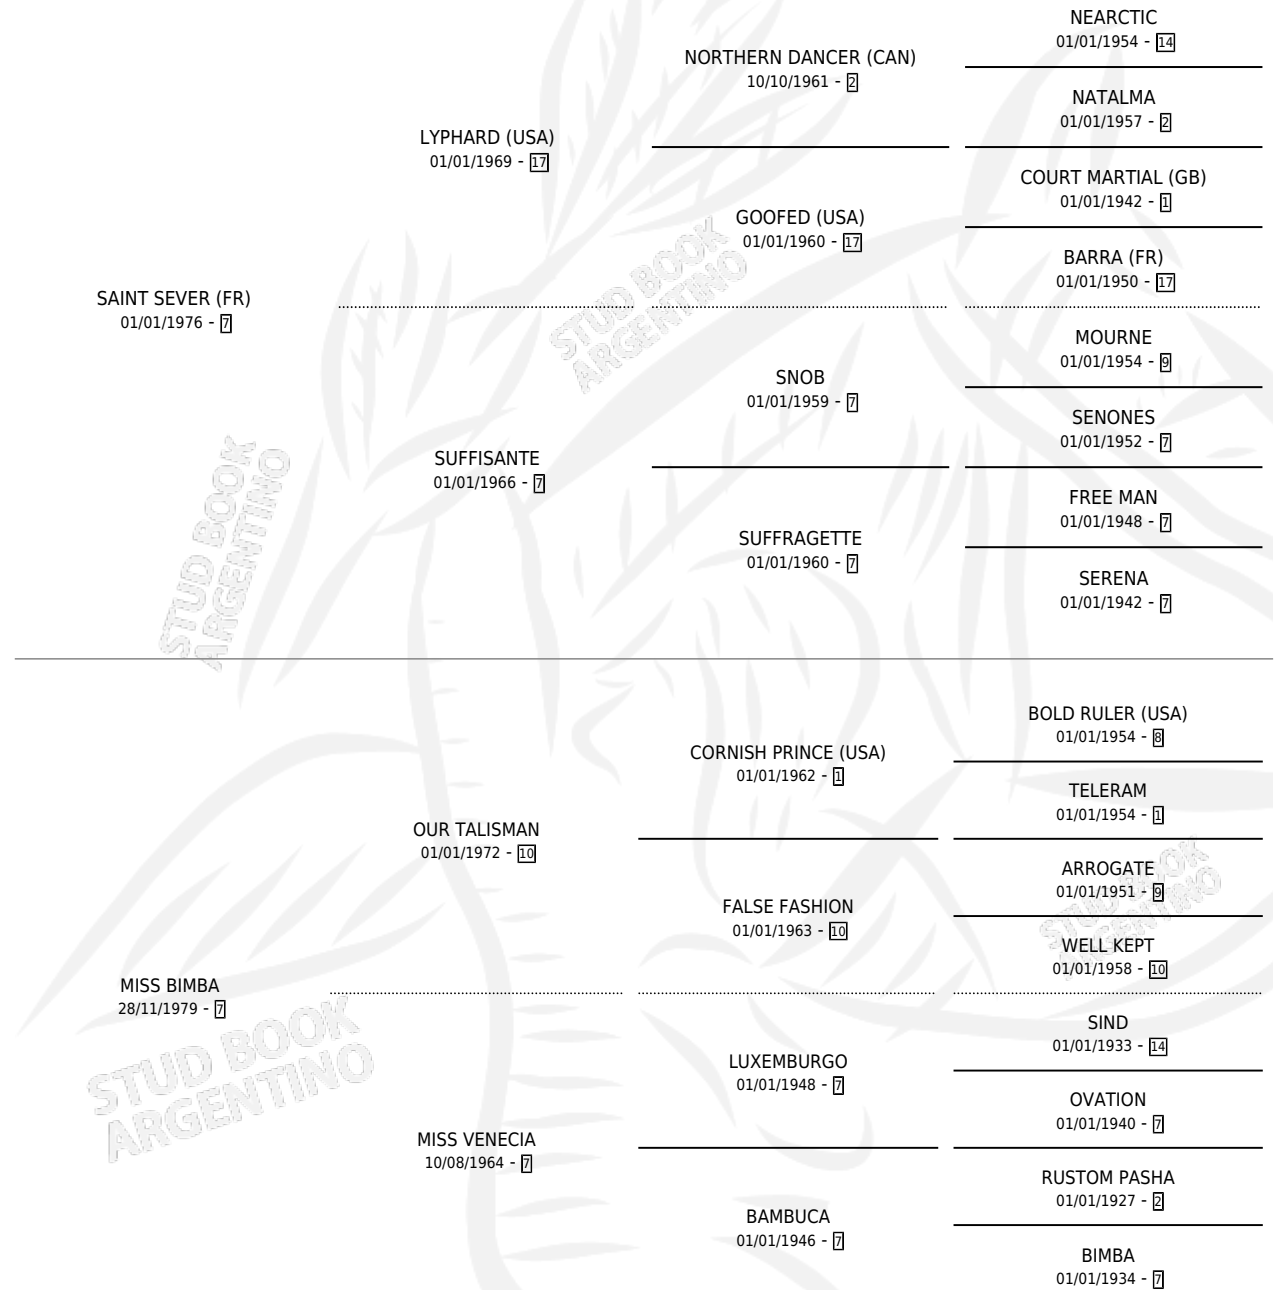

MR. CHAMP

por SAINT SEVER (FR) y MISS BIMBA por OUR TALISMAN

Argentina · Macho · Alazan · SP · 08/11/1994
Familia 7 · Volumen 35

ESTADO

TIPIFICACIÓN SANGUÍNEA	X
TIPIFICACIÓN POR ADN	X
PASAPORTE	X
IDENTIFICACIÓN POR MICROCHIP	X
REPRODUCTOR	✓

Lugar de nacimiento: Ojo de Agua

Criador: Sin dato

PEDIGREE