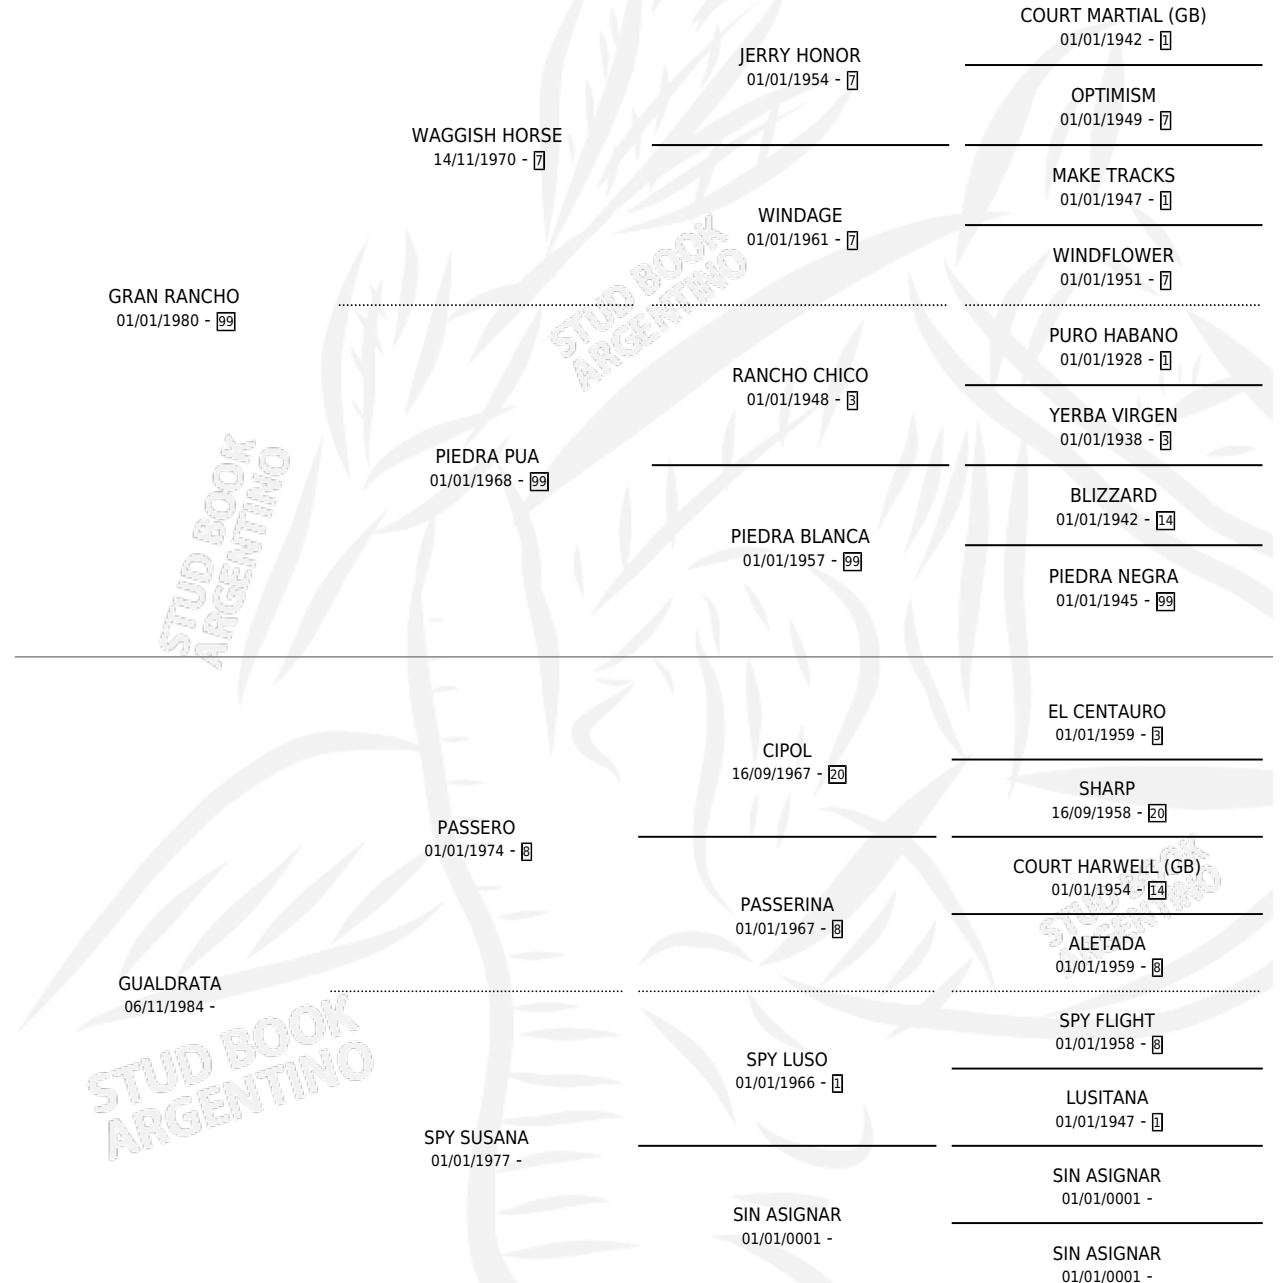

RANQUELINDA

por GRAN RANCHO y GUALDRATA por PASSERO

Argentina · Hembra · Tordillo · SP · 05/11/1994
Familia · Volumen 35

ESTADO

TIPIFICACIÓN SANGUÍNEA	X
TIPIFICACIÓN POR ADN	X
PASAPORTE	X
IDENTIFICACIÓN POR MICROCHIP	X
REPRODUCTOR	✓

Lugar de nacimiento: Las Dos H

Criador: Las Dos H

PEDIGREE

S

mientos 0 / Efectividad 0.00%

PADRILLO	PRODUCTO	CRIADOR	1ER SERVICIO	ÚLTIMO SERVICIO
LIRICO SOY	∅		17/12/2001	21/12/2001
RANQUELINDA	∅		10/10/2000	14/10/2000
Datos oficiales del Stud Book Argentino	∅		05/10/1999	07/10/1999
FLORICULTOR	∅		09/10/1998	11/11/1998
FLORICULTOR	∅			
studbook.org.ar				