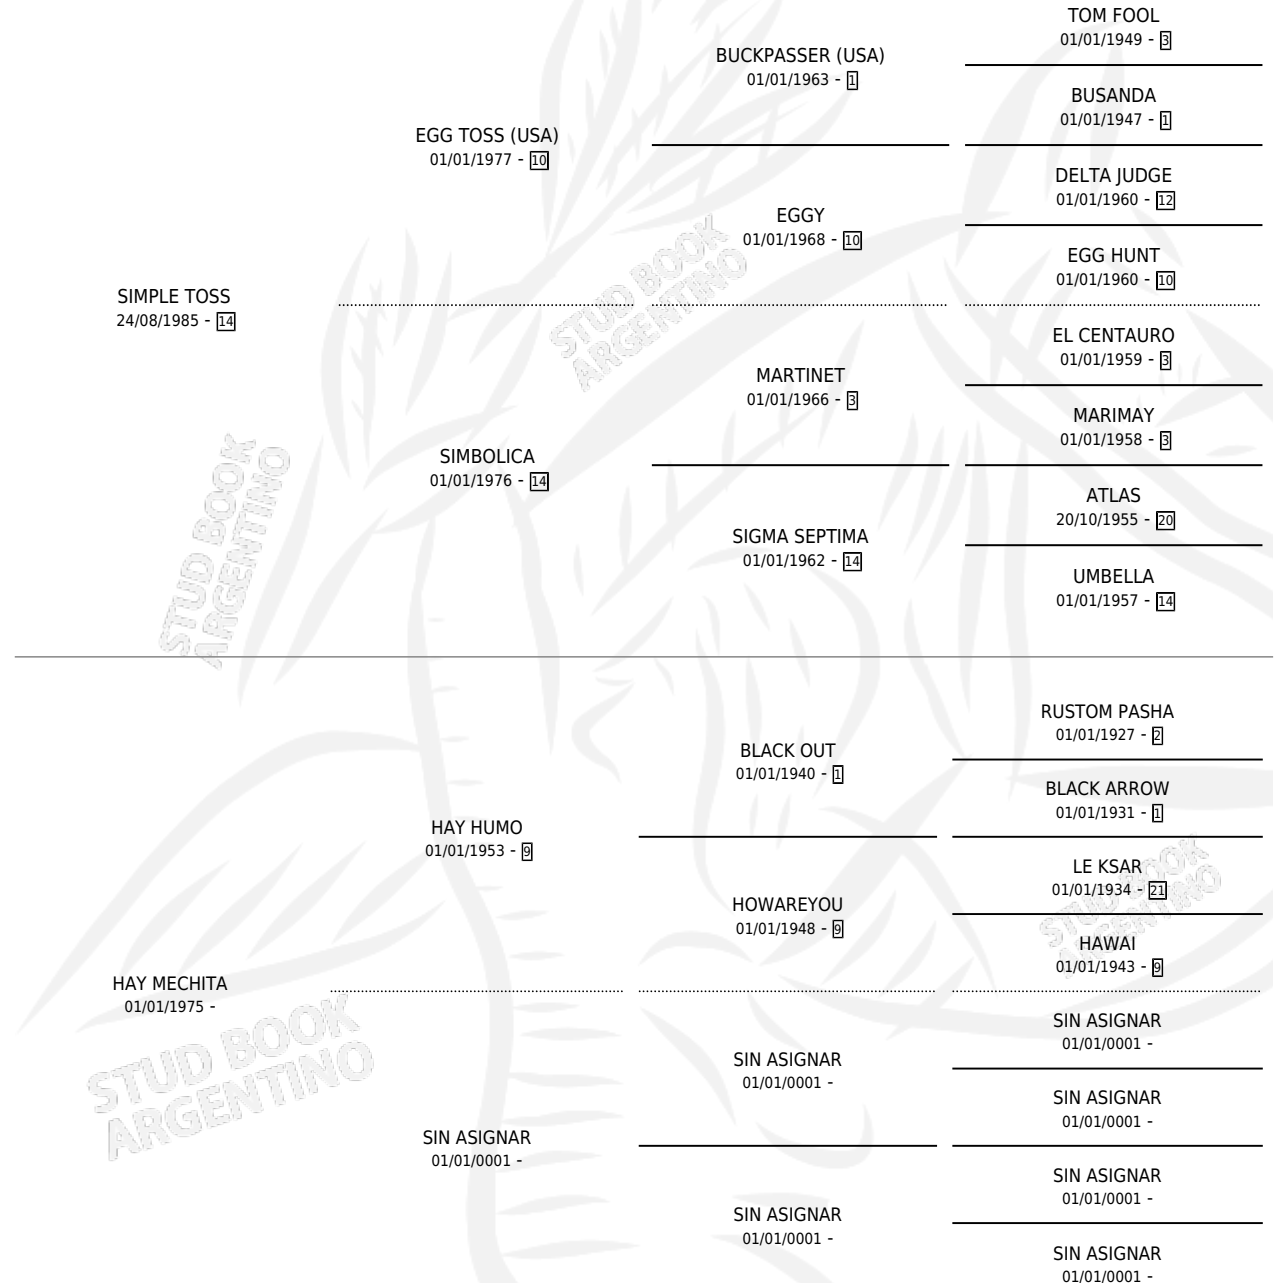

SIMPLE MECHA

por SIMPLE TOSS y HAY MECHITA por HAY HUMO

Argentina · Hembra · Alazan · SP · 19/10/1994
Familia · Volumen 35

ESTADO

TIPIFICACIÓN SANGUÍNEA	X
TIPIFICACIÓN POR ADN	X
PASAPORTE	X
IDENTIFICACIÓN POR MICROCHIP	X
REPRODUCTOR	X

Lugar de nacimiento: Las Dos H

Criador: Las Dos H

PEDIGREE

SIMPLE MECHA

Datos oficiales del Stud Book Argentino

Documento generado el 12/05/2026

studbook.org.ar