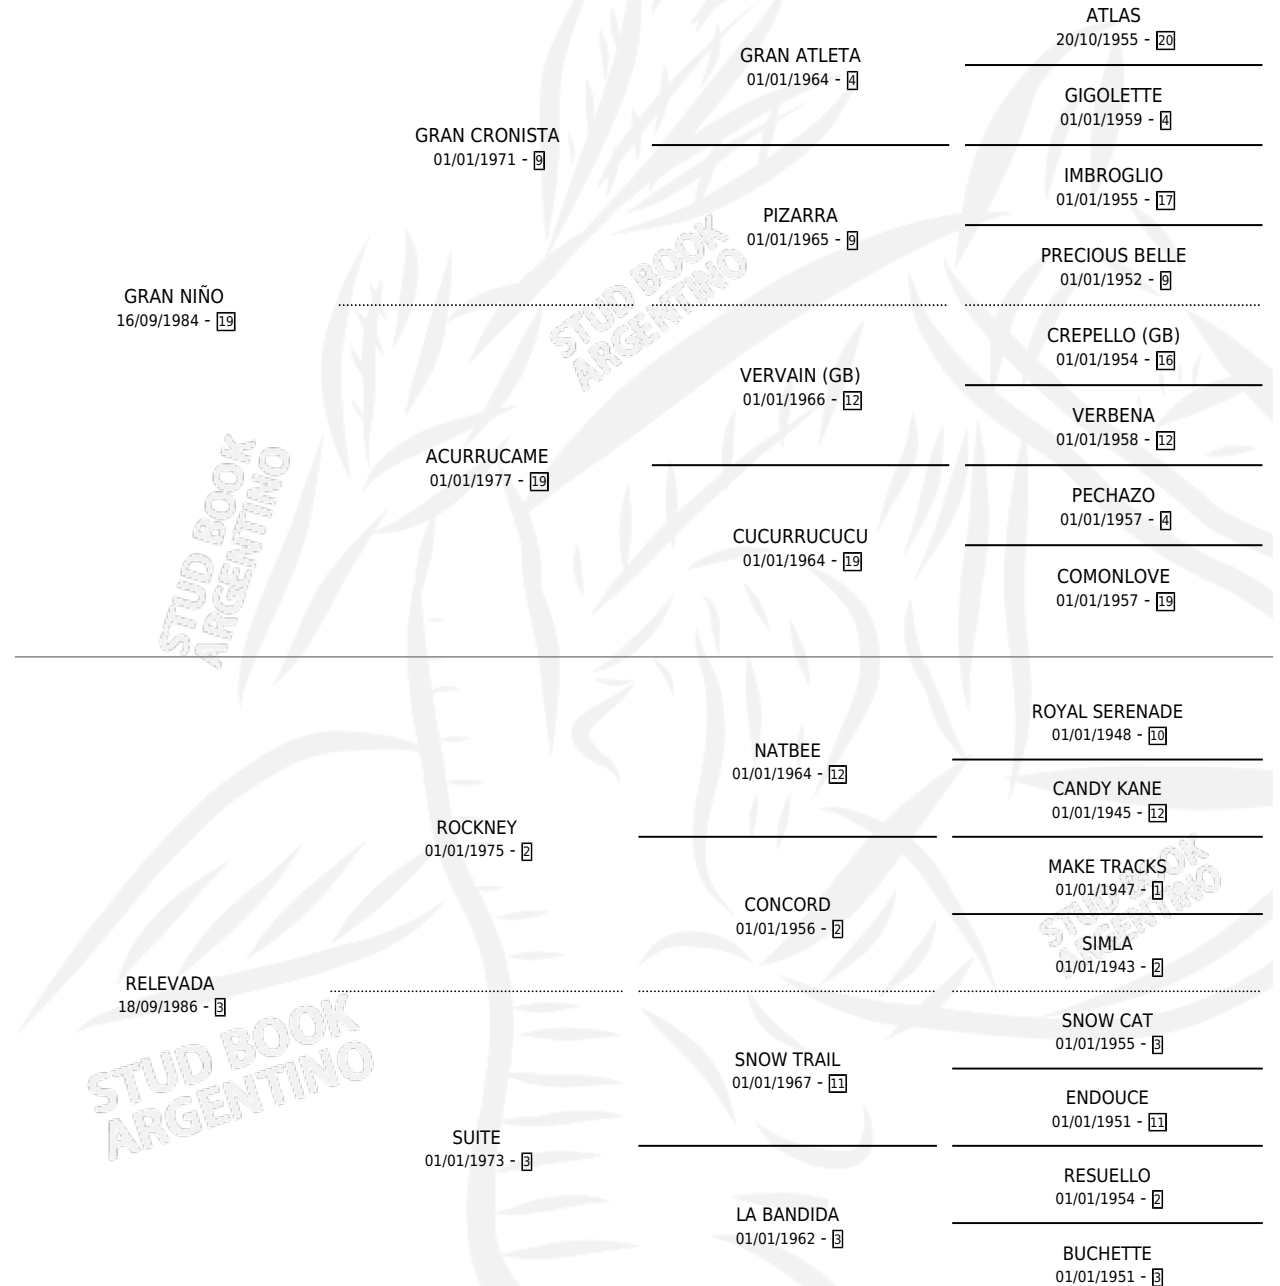

GREAT FLOWER

por GRAN NIÑO y RELEVADA por ROCKNEY

Argentina · Hembra · Alazan · SP · 05/10/1994
Familia 3-o · Volumen 35

ESTADO

TIPIFICACIÓN SANGUÍNEA	✓
TIPIFICACIÓN POR ADN	✓
PASAPORTE	X
IDENTIFICACIÓN POR MICROCHIP	X
REPRODUCTOR	✓

Lugar de nacimiento: Melipal

Criador: Sin dato

~

HIJOS

	MACHOS	HEMBRAS
2 NACIERON	2	0
2 CORRIERON	2	0

SIN ACTUACIONES

PEDIGREE

CAMPAÑA

Solo carreras oficiales de Argentina

POR EDAD

EDAD	CC	1°	2°	3°	4°	5°	NP	CLC	CLG	CLCG1	CLGG1	IMPORTE	GANANCIA / CC
4 AÑOS	9	0	0	0	1	0	8	0	0	0	0	\$216	\$24
5 AÑOS	2	1	0	0	0	0	1	0	0	0	0	\$3,500	\$1,750
TOTALES	11	1	0	0	1	0	9	0	0	0	0	\$3,716	\$338
%		9.1%	0.0%	0.0%	9.1%	0.0%	81.8%	0.0%	0.0%	0.0%	0.0%		