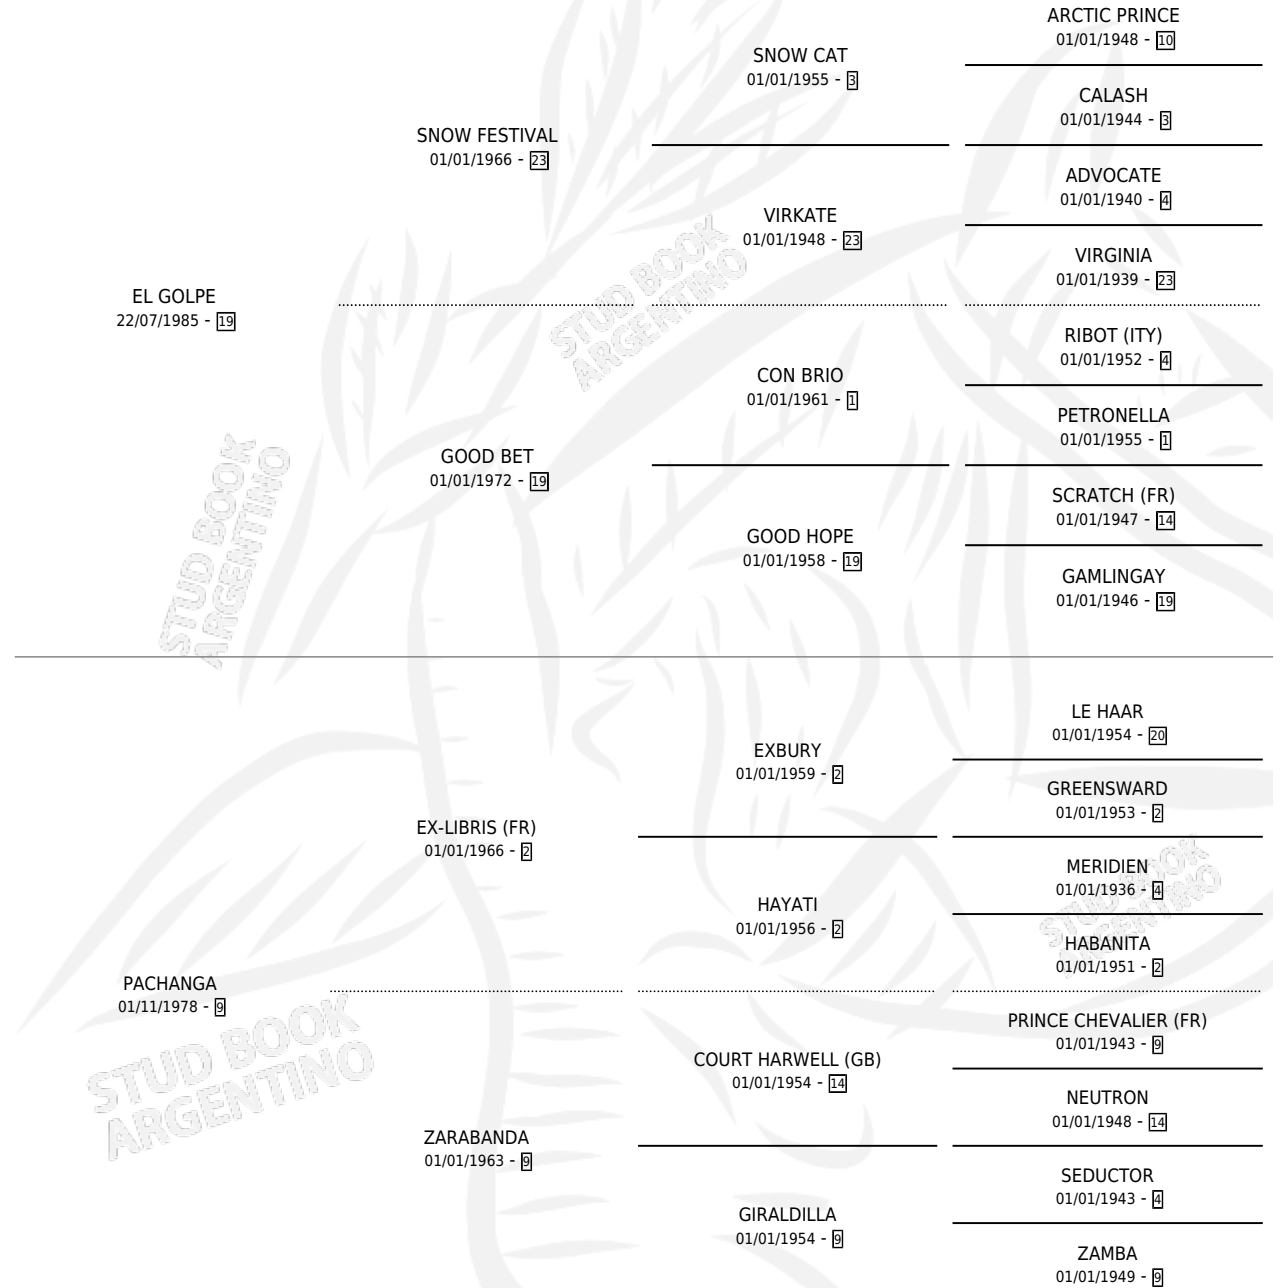

CHANGA GOLP

por EL GOLPE y PACHANGA por EX-LIBRIS (FR)

Argentina · Hembra · Alazan · SP · 30/09/1994
Familia 9-g · Volumen 35

ESTADO

TIPIFICACIÓN SANGUÍNEA	X
TIPIFICACIÓN POR ADN	X
PASAPORTE	X
IDENTIFICACIÓN POR MICROCHIP	X
REPRODUCTOR	✓

Lugar de nacimiento: Kilimanjaro

Criador: Kilimanjaro

PEDIGREE

S

mientos 0 / Efectividad 0.00%

PADRILLO	PRODUCTO	CRIADOR	1ER SERVICIO	ÚLTIMO SERVICIO
COMETERO	∅		26/11/2003	28/11/2003
CHANGA GOLP	∅		12/11/2002	15/11/2002