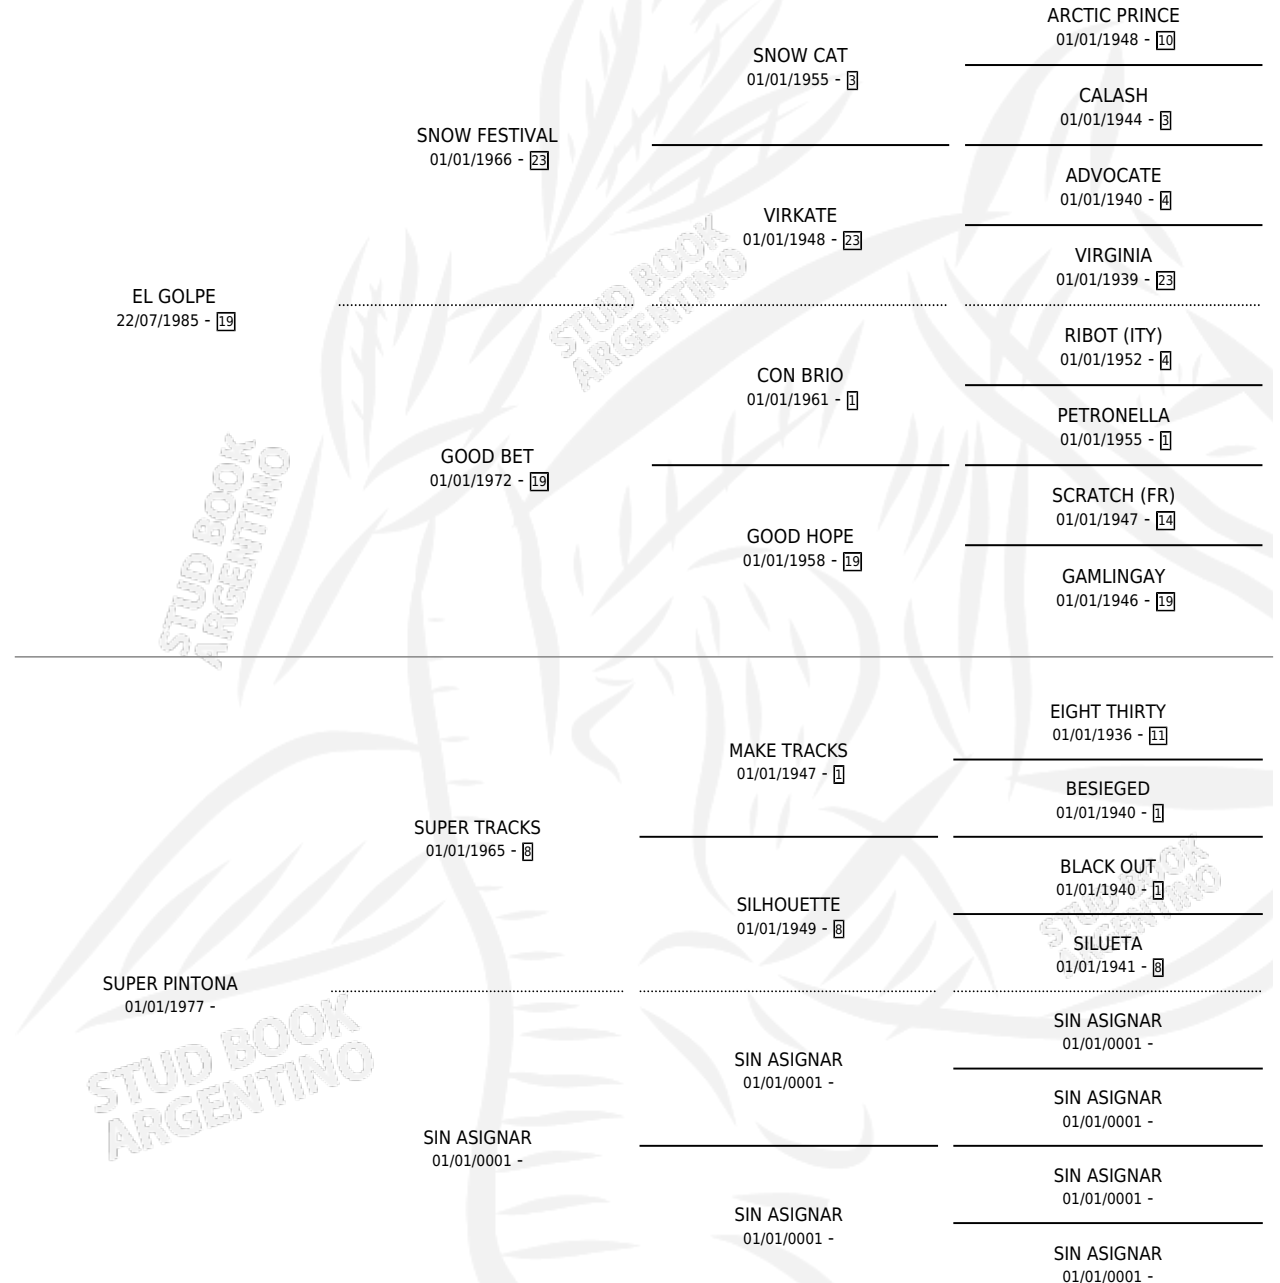

GOLPE A GOLPE

por EL GOLPE y SUPER PINTONA por SUPER TRACKS

Argentina · Macho · Alazan · SP · 13/10/1994
Familia · Volumen 35

ESTADO

TIPIFICACIÓN SANGUÍNEA	X
TIPIFICACIÓN POR ADN	X
PASAPORTE	X
IDENTIFICACIÓN POR MICROCHIP	X
REPRODUCTOR	X

Lugar de nacimiento: Kilimanjaro

Criador: Sin dato

PEDIGREE

GOLPE A GOLPE

Datos oficiales del Stud Book Argentino

Documento generado el 14/05/2026

studbook.org.ar