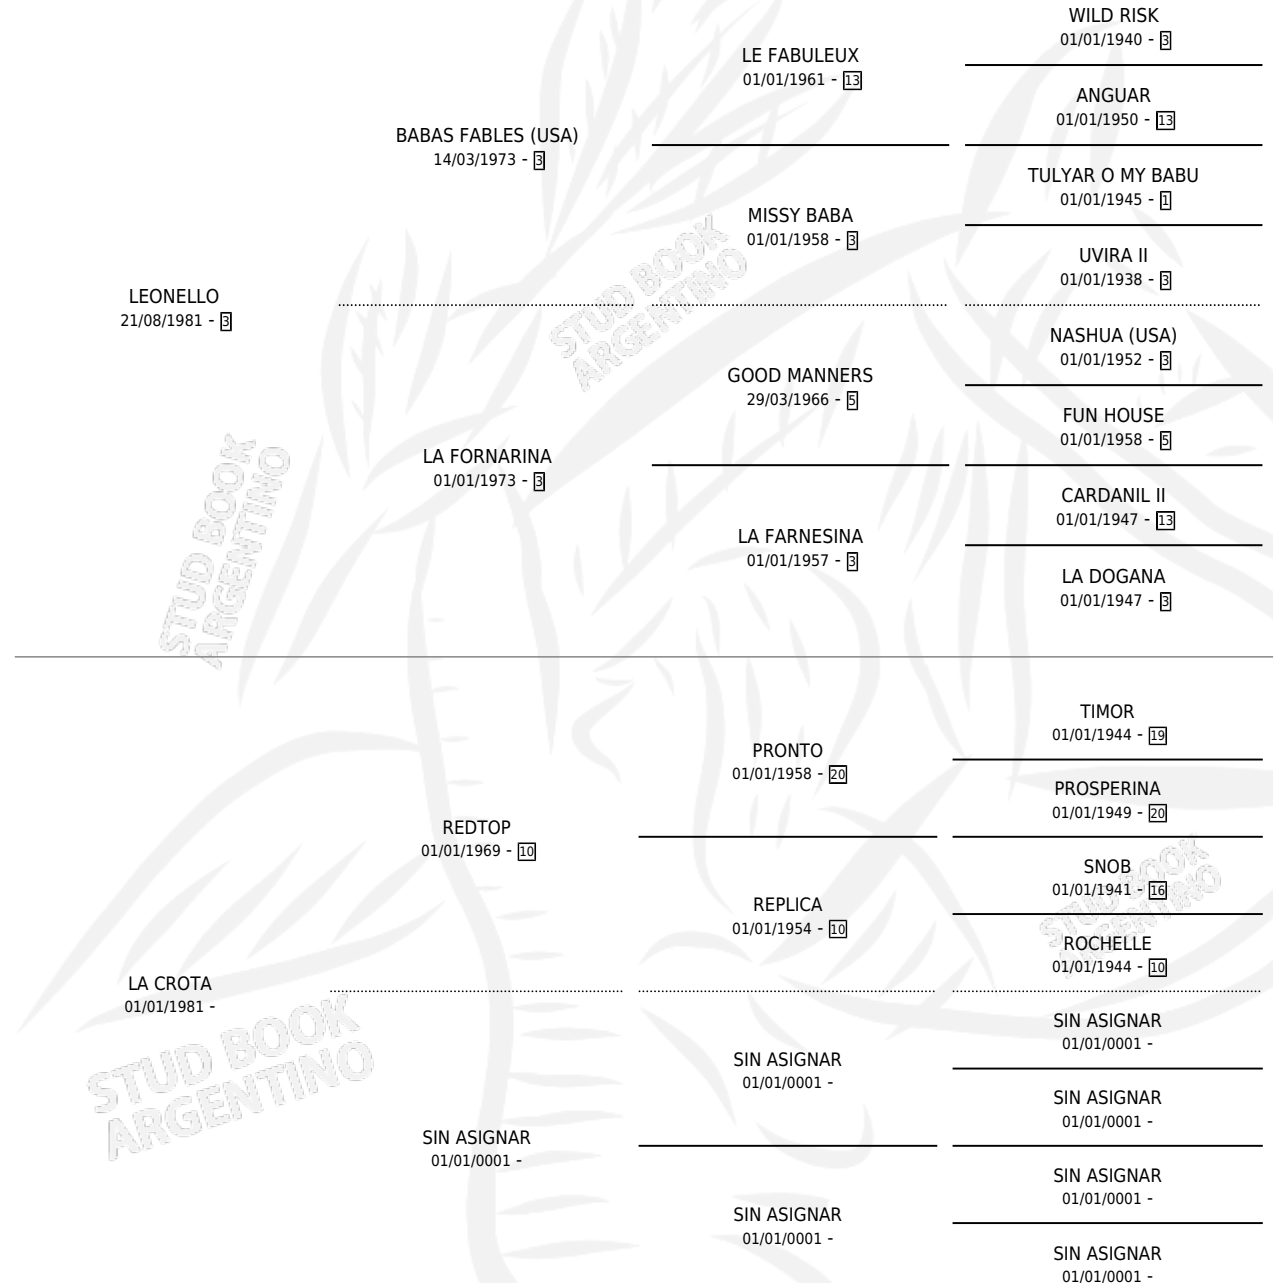

LEONA MIA

por LEONELLO y LA CROTA por REDTOP

Argentina · Hembra · Zaino · SP · 13/10/1994
Familia · Volumen 35

ESTADO

TIPIFICACIÓN SANGUÍNEA	X
TIPIFICACIÓN POR ADN	X
PASAPORTE	X
IDENTIFICACIÓN POR MICROCHIP	X
REPRODUCTOR	X

Lugar de nacimiento: Capricornio

Criador: Sin dato

PEDIGREE

LEONA MIA

Datos oficiales del Stud Book Argentino

Documento generado el 14/05/2026

studbook.org.ar