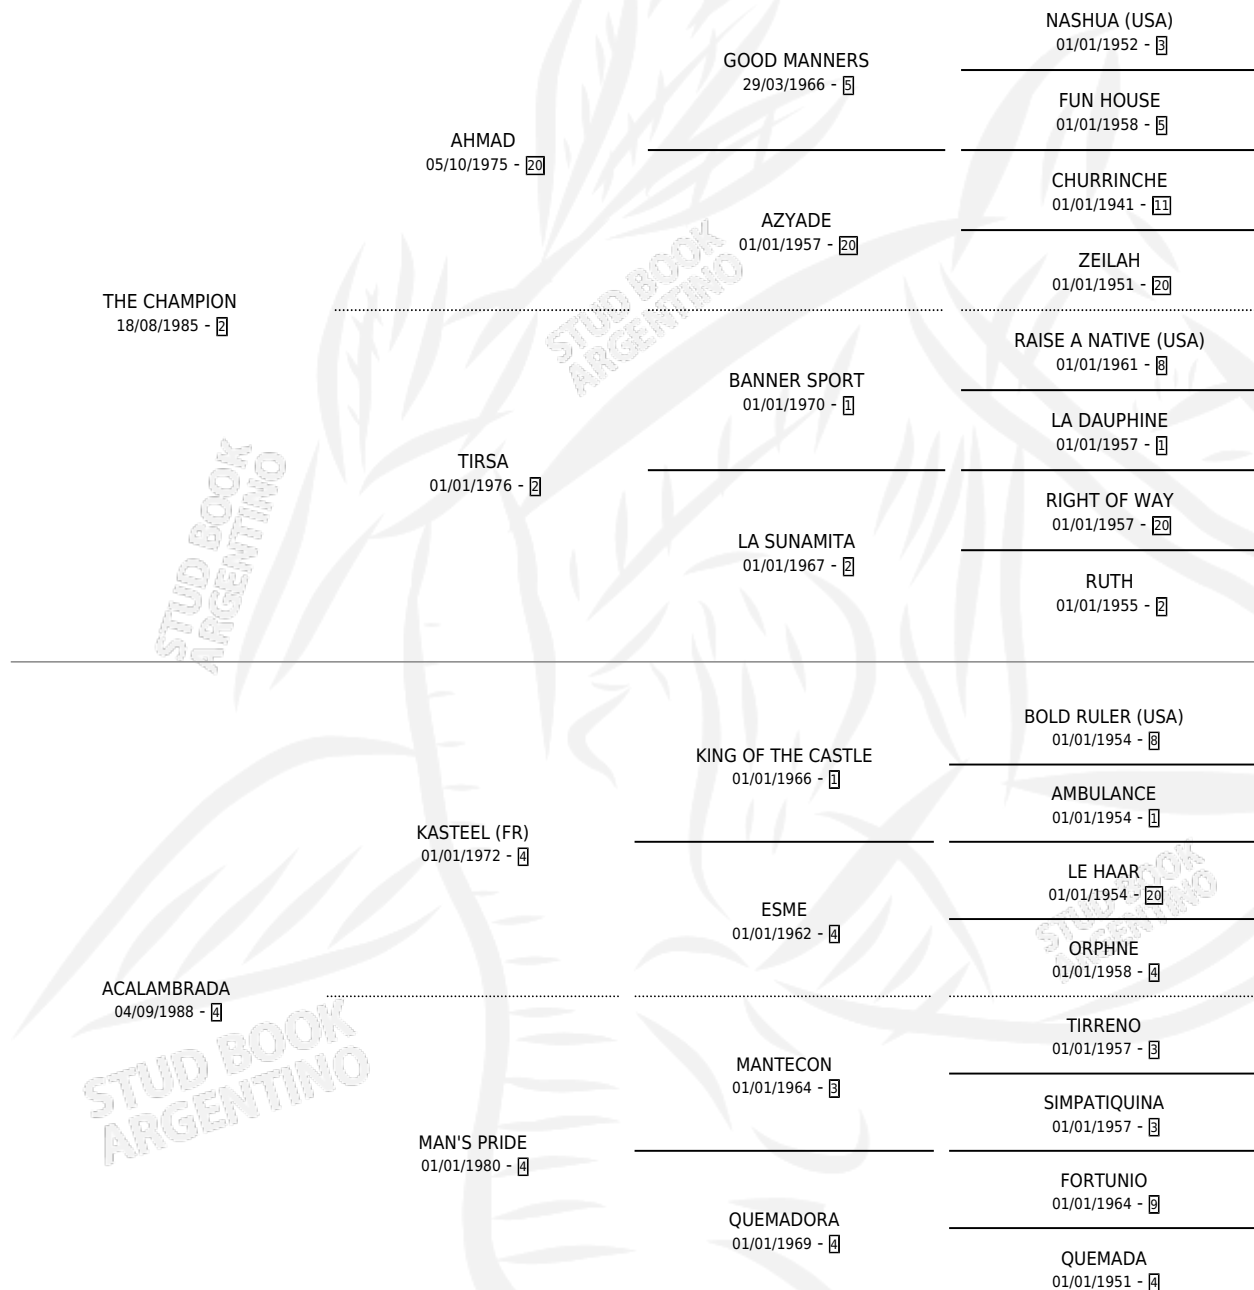

THE PRIMA

por THE CHAMPION y ACALAMBRADA por KASTEEL (FR)

Argentina · Hembra · Zaino Doradillo · SP · 13/10/1994
Familia 4-o · Volumen 35

ESTADO

TIPIFICACIÓN SANGUÍNEA	✓
TIPIFICACIÓN POR ADN	✓
PASAPORTE	X
IDENTIFICACIÓN POR MICROCHIP	X
REPRODUCTOR	✓

Lugar de nacimiento: Yanina

Criador: Sin dato

~

HIJOS

	MACHOS	HEMBRAS
1 NACIERON	0	1

SIN ACTUACIONES

PEDIGREE

CAMPAÑA

Solo carreras oficiales de Argentina

POR EDAD

EDAD	CC	1°	2°	3°	4°	5°	NP	CLC	CLG	CLCG1	CLGG1	IMPORTE	GANANCIA / CC
3 AÑOS	1	0	0	0	0	0	1	0	0	0	0	\$0	\$0
5 AÑOS	1	0	0	0	0	0	1	0	0	0	0	\$0	\$0
TOTALES	2	0	0	0	0	0	2	0	0	0	0	\$0	\$0
%		0.0%	0.0%	0.0%	0.0%	0.0%	100%	0.0%	0.0%	0.0%	0.0%		