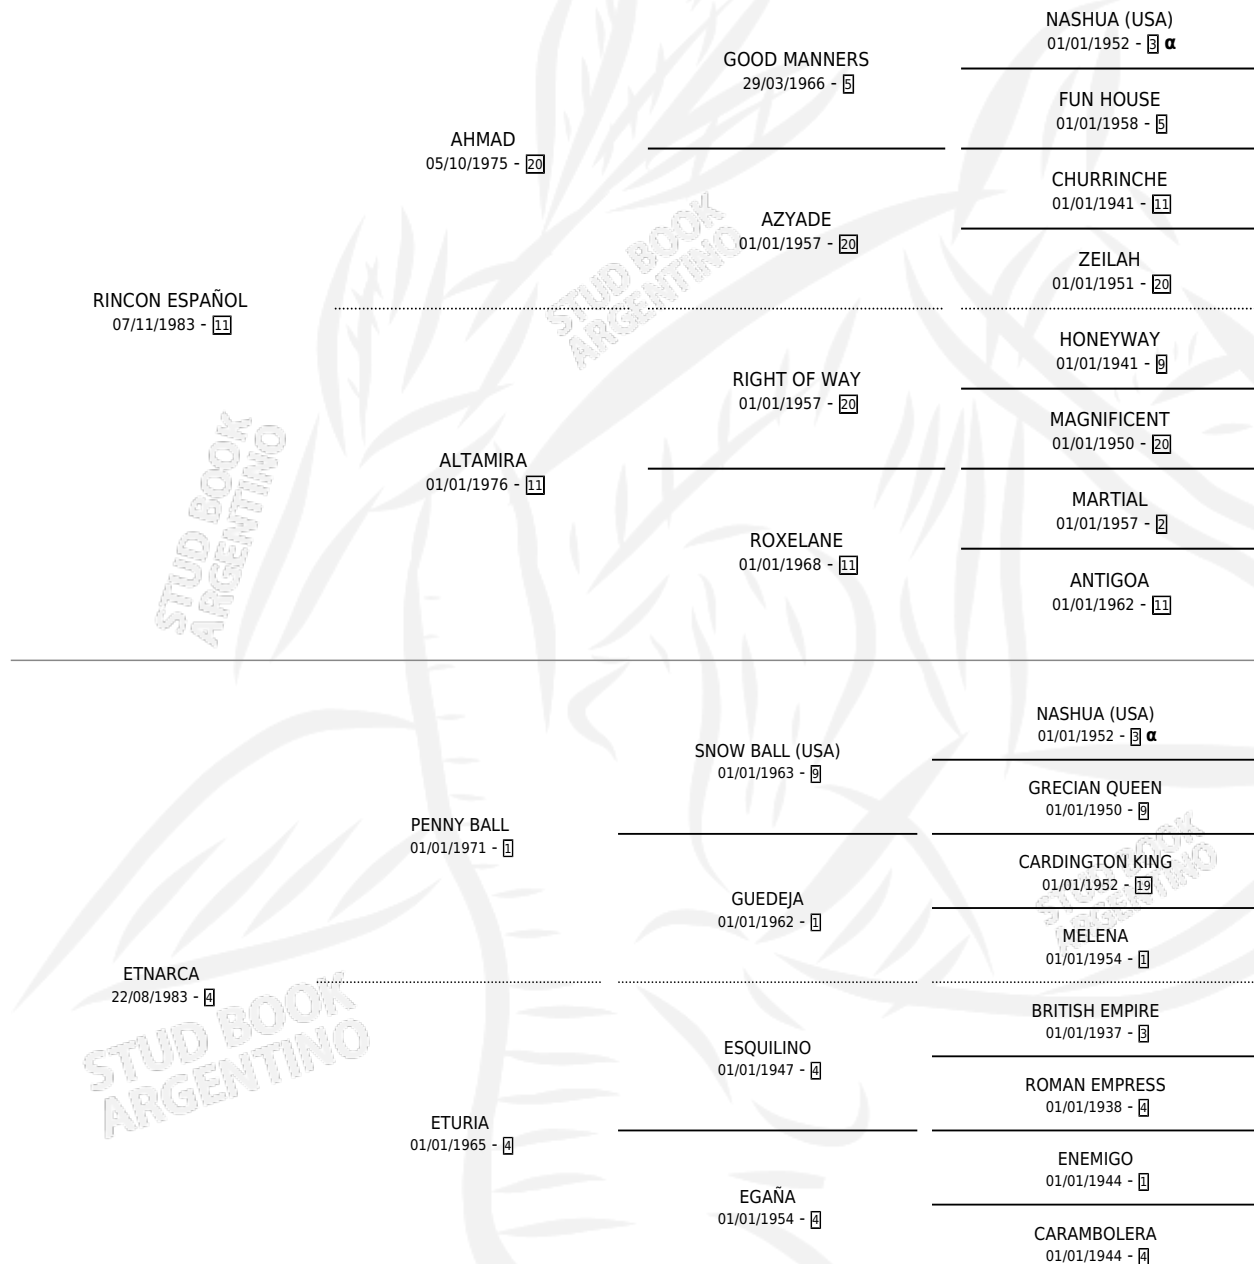

CONET

por RINCON ESPAÑOL y ETNARCA por PENNY BALL

Argentina · Macho · Alazan · SP · 31/10/1994
Familia 4-h · Volumen 35

ESTADO

TIPIFICACIÓN SANGUÍNEA	X
TIPIFICACIÓN POR ADN	X
PASAPORTE	X
IDENTIFICACIÓN POR MICROCHIP	X
REPRODUCTOR	X

Lugar de nacimiento: Capilla De La Sierra

Criador: Capilla De La Sierra

PEDIGREE

INBREEDING : α

CAMPAÑA

Solo carreras oficiales de Argentina

POR EDAD

EDAD	CC	1°	2°	3°	4°	5°	NP	CLC	CLG	CLCG1	CLGG1	IMPORTE	GANANCIA / CC
3 AÑOS	3	0	0	0	0	0	3	0	0	0	0	\$0	\$0
4 AÑOS	4	0	0	0	0	0	4	0	0	0	0	\$0	\$0
5 AÑOS	1	0	0	0	0	0	1	0	0	0	0	\$0	\$0
TOTALES	8	0	0	0	0	0	8	0	0	0	0	\$0	\$0
%		0.0%	0.0%	0.0%	0.0%	0.0%	100%	0.0%	0.0%	0.0%	0.0%		