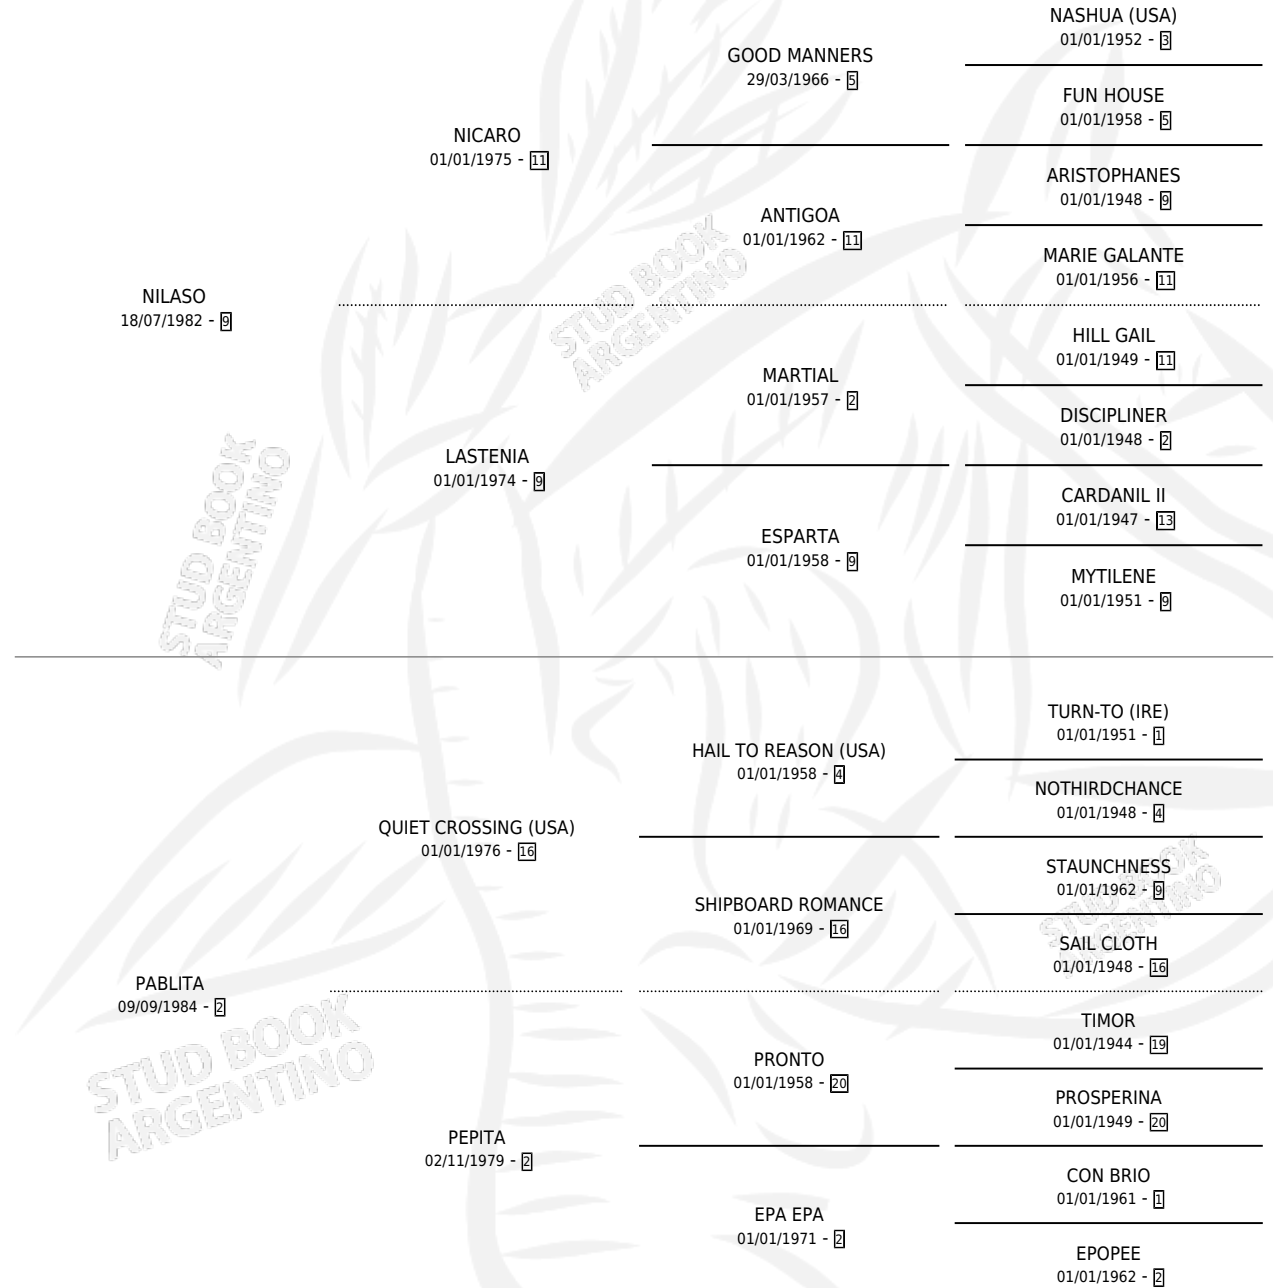

INVASORA FAB

por NILASO y PABLITA por QUIET CROSSING (USA)

Argentina · Hembra · Zaino · SP · 15/10/1994
Familia 2-n · Volumen 35

ESTADO

TIPIFICACIÓN SANGUÍNEA	X
TIPIFICACIÓN POR ADN	X
PASAPORTE	X
IDENTIFICACIÓN POR MICROCHIP	X
REPRODUCTOR	X

Lugar de nacimiento: Gra-fab

Criador: Sin dato

PEDIGREE

INVASORA FAB

Datos oficiales del Stud Book Argentino

Documento generado el 03/05/2026

studbook.org.ar