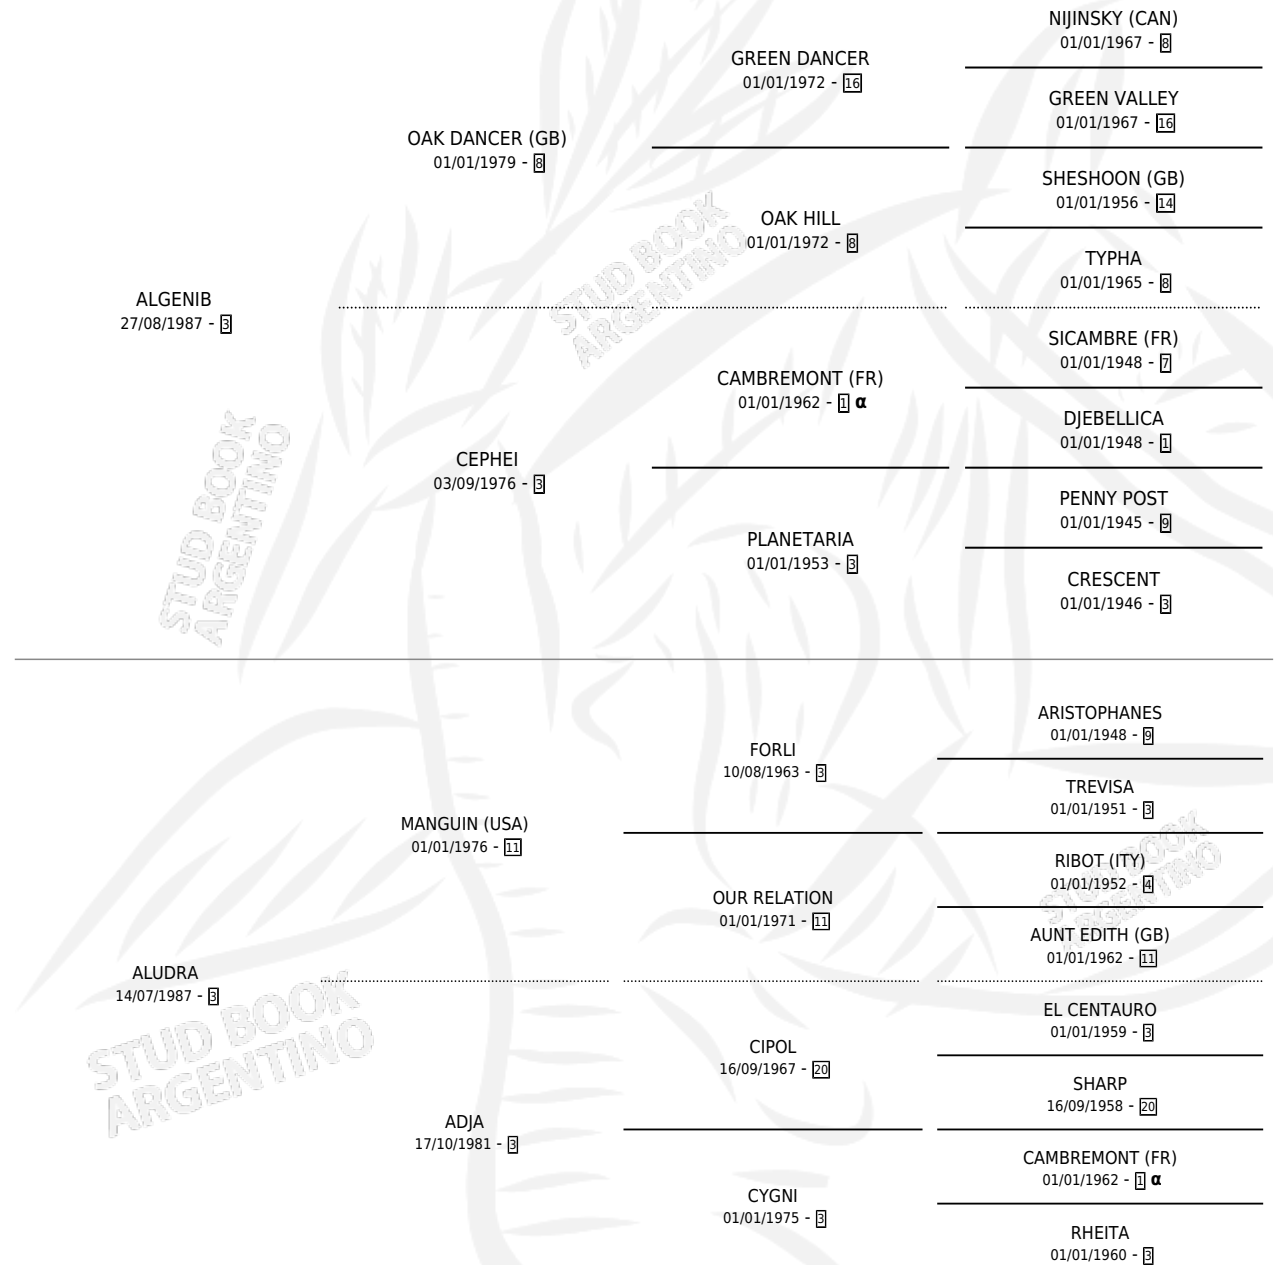

NUBECINA

por ALGENIB y ALUDRA por MANGUIN (USA)

Argentina · Hembra · Alazan Tostado · SP · 12/10/1994
Familia 3-o · Volumen 35

ESTADO

TIPIFICACIÓN SANGUÍNEA	✓
TIPIFICACIÓN POR ADN	✓
PASAPORTE	X
IDENTIFICACIÓN POR MICROCHIP	X
REPRODUCTOR	✓

Lugar de nacimiento: Comalal

Criador: Comalal

~

HIJOS

	MACHOS	HEMBRAS
1 NACIERON	0	1
SIN ACTUACIONES		

PEDIGREE

INBREEDING : α

CAMPAÑA

Solo carreras oficiales de Argentina

POR EDAD

EDAD	CC	1°	2°	3°	4°	5°	NP	CLC	CLG	CLCG1	CLGG1	IMPORTE	GANANCIA / CC
4 AÑOS	1	0	0	0	0	0	1	0	0	0	0	\$0	\$0
TOTALES	1	0	0	0	0	0	1	0	0	0	0	\$0	\$0
%		0.0%	0.0%	0.0%	0.0%	0.0%	100%	0.0%	0.0%	0.0%	0.0%		