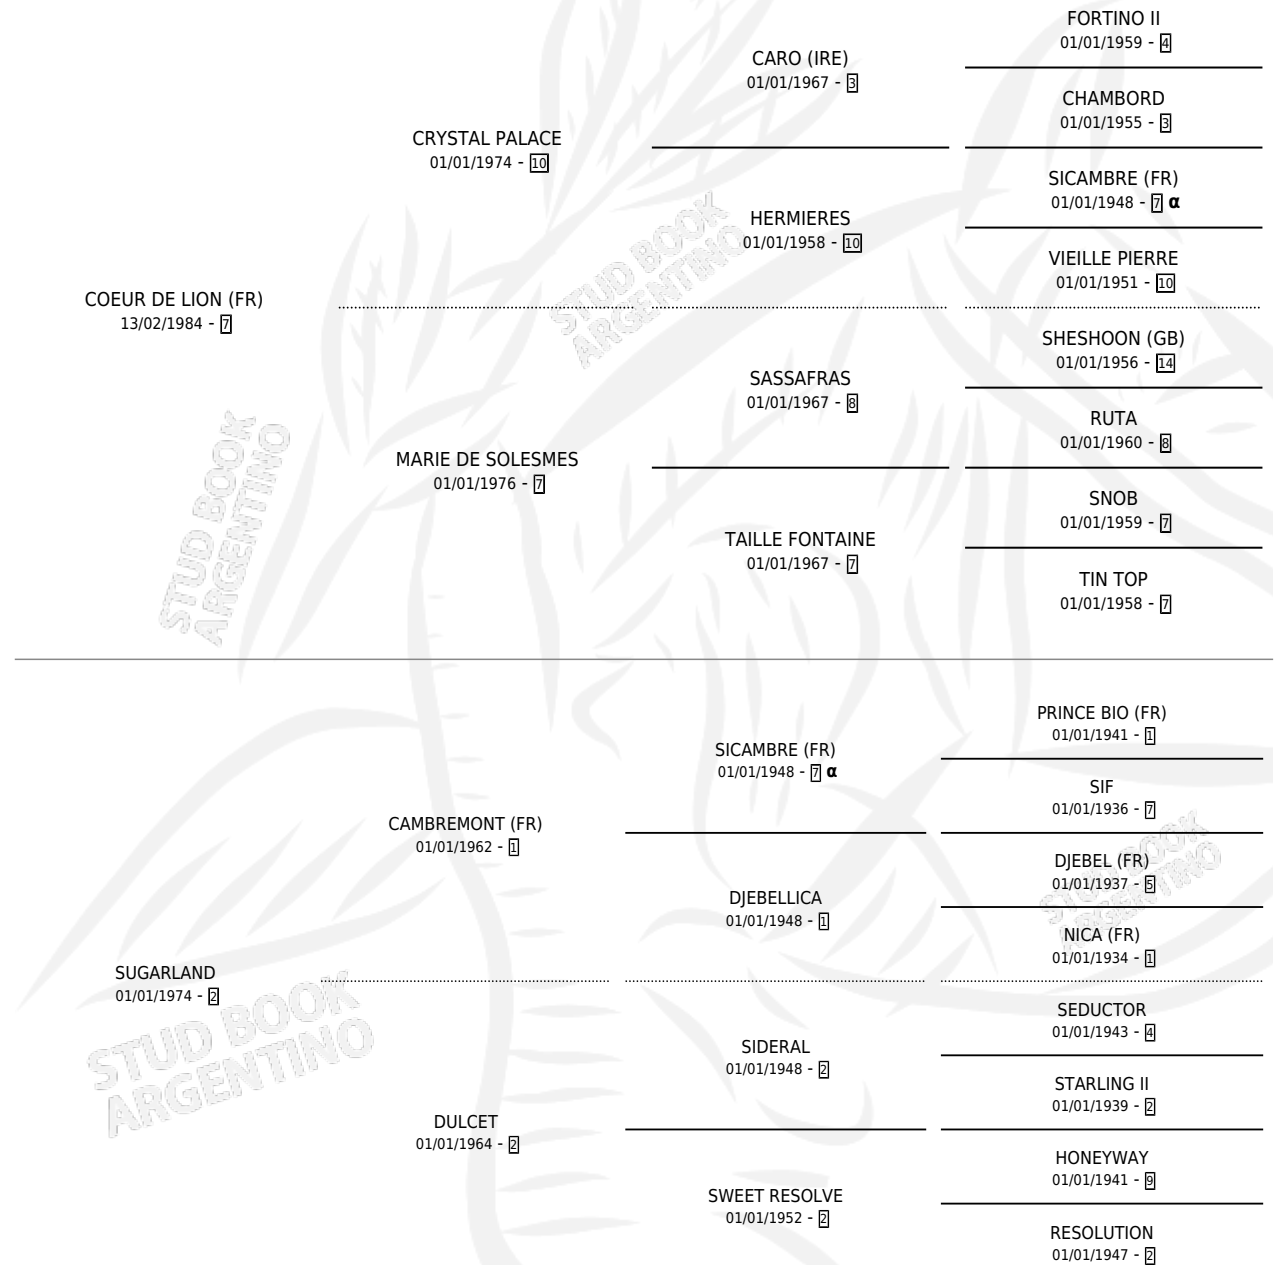

EL NECTAR

por COEUR DE LION (FR) y SUGARLAND por
CAMBREMONT (FR)

Argentina · Macho · Alazan Tostado · SP · 13/10/1994
Familia 2-n · Volumen 35

ESTADO

TIPIFICACIÓN SANGUÍNEA	X
TIPIFICACIÓN POR ADN	X
PASAPORTE	X
IDENTIFICACIÓN POR MICROCHIP	X
REPRODUCTOR	X

Lugar de nacimiento: Comalal

Criador: Comalal

PEDIGREE

INBREEDING : α

EL NECTAR

Datos oficiales del Stud Book Argentino

Documento generado el 02/05/2026

studbook.org.ar