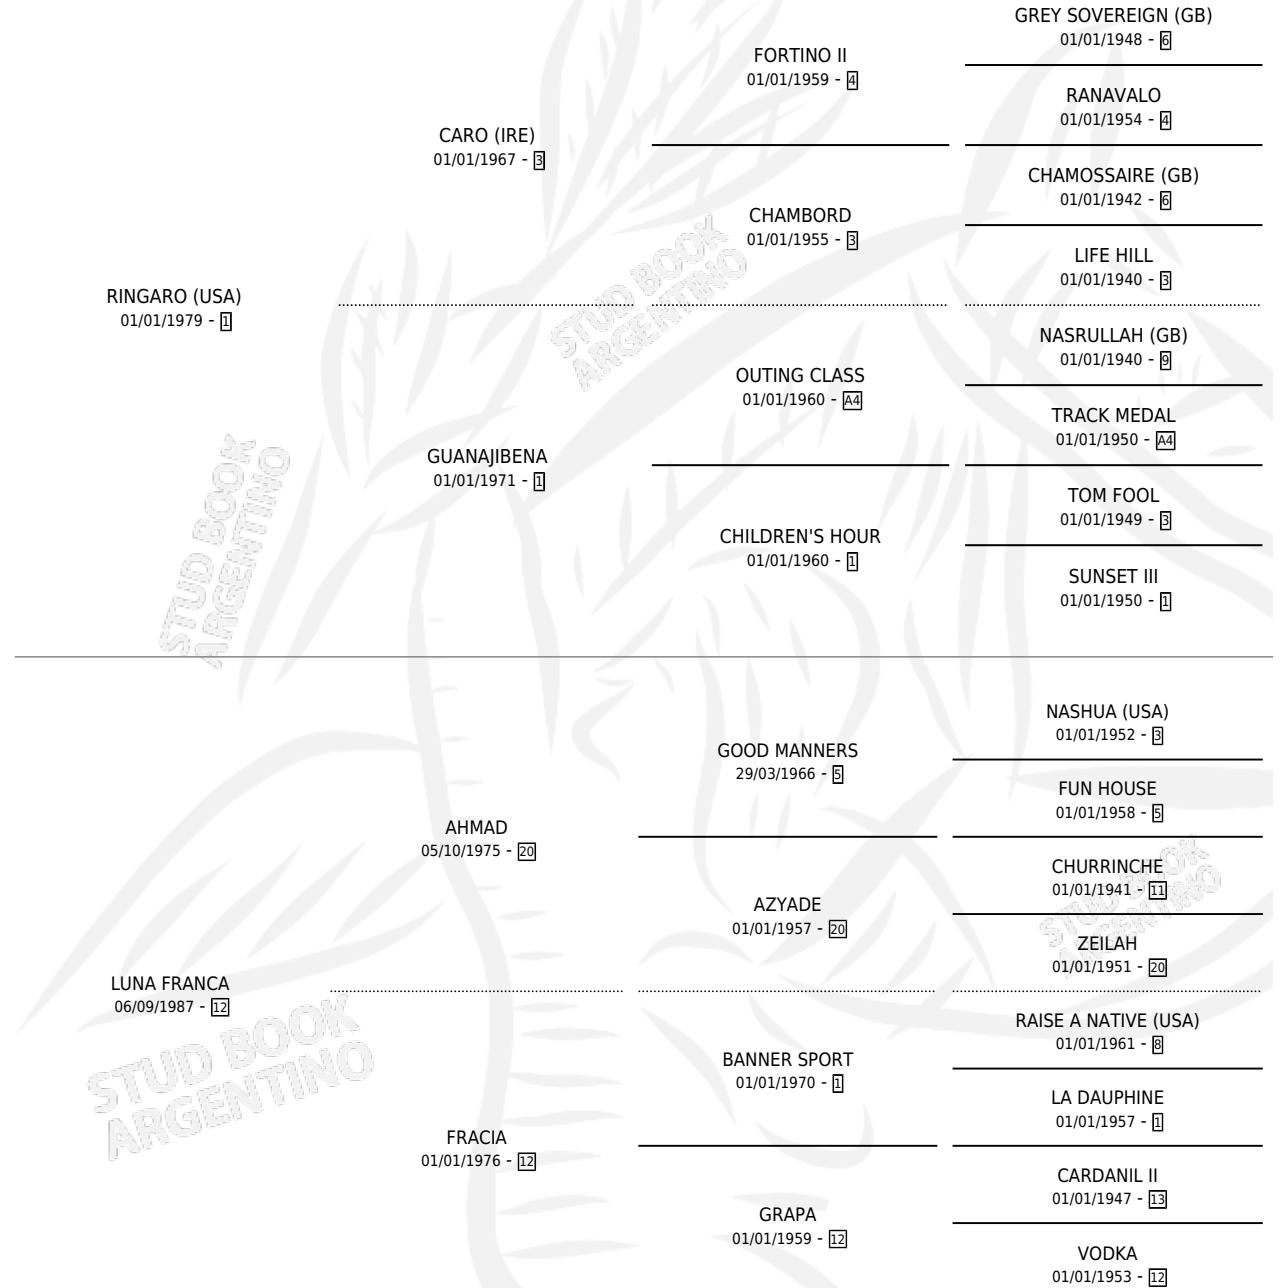

Lugar de nacimiento: La Colina

Criador: Herrera Olga Margarita Ovanesoff

~

HIJOS

	MACHOS	HEMBRAS
7 NACIERON	4	3
3 CORRIERON	2	1
2 GANARON	1	1
0 GANADORES CL	0 GANADORES GR	0 GANADORES G1

PEDIGREE

CAMPAÑA

Solo carreras oficiales de Argentina