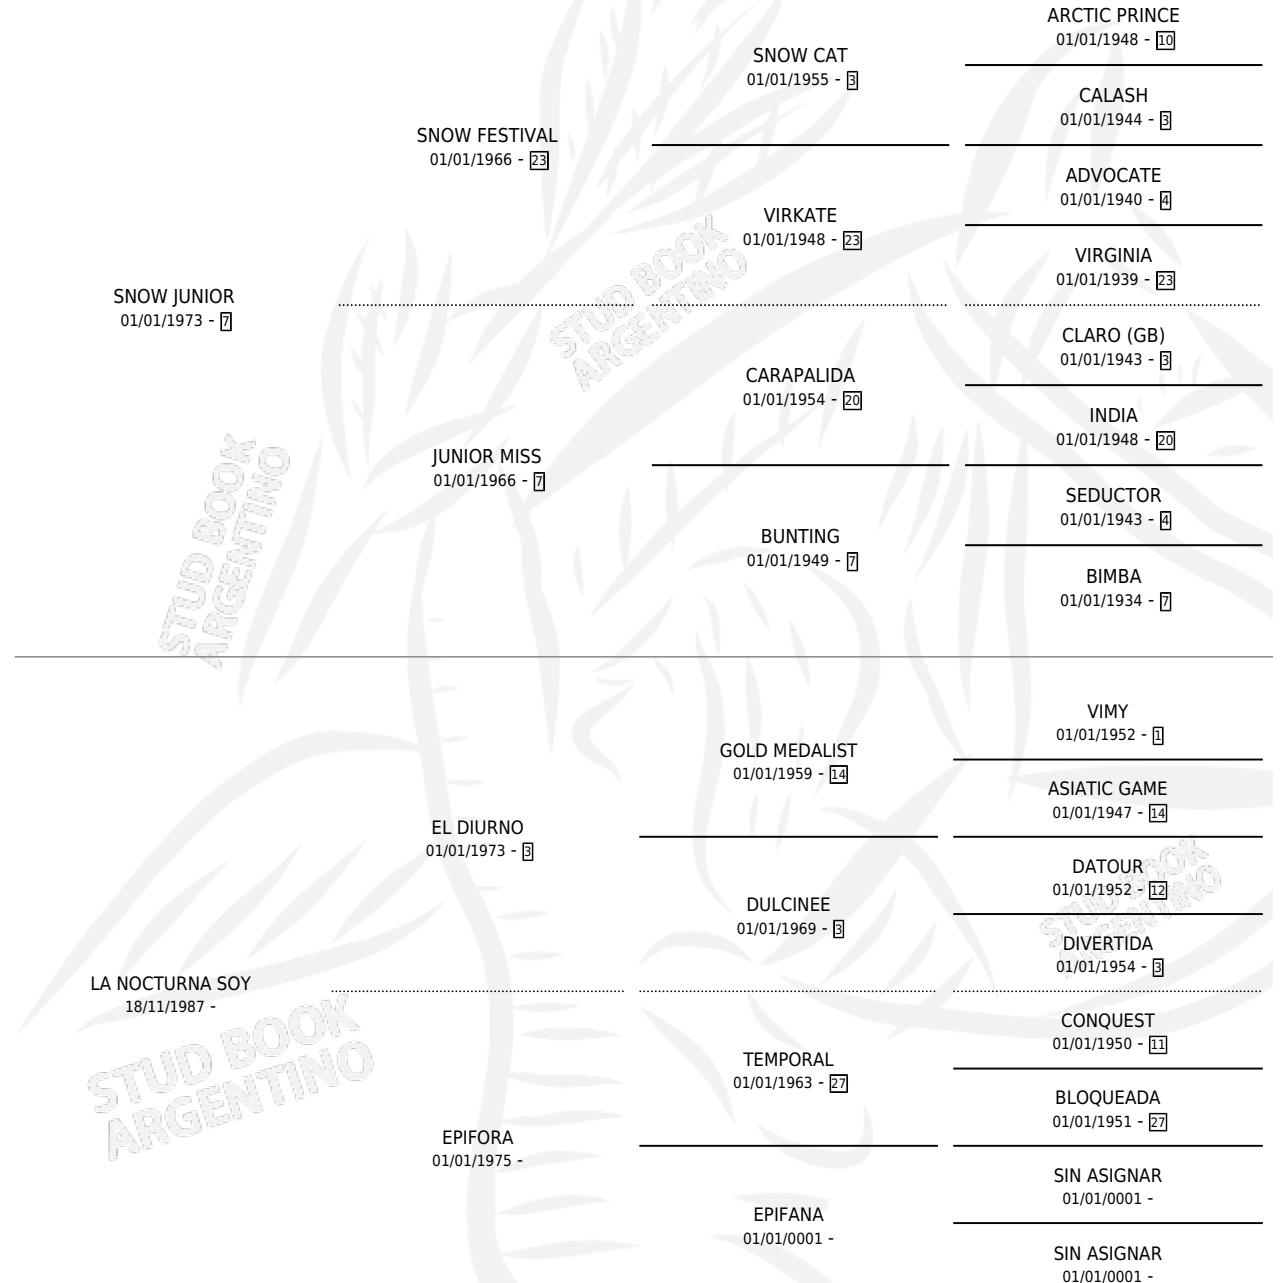

NOCTURNO SOY

por SNOW JUNIOR y LA NOCTURNA SOY por EL DIURNO

Argentina · Macho · Zaino · SP · 06/10/1994
Familia · Volumen 35

ESTADO

TIPIFICACIÓN SANGUÍNEA	X
TIPIFICACIÓN POR ADN	X
PASAPORTE	X
IDENTIFICACIÓN POR MICROCHIP	X
REPRODUCTOR	X

Lugar de nacimiento: San Luis II

Criador: Sin dato

PEDIGREE

NOCTURNO SOY

Datos oficiales del Stud Book Argentino

Documento generado el 11/05/2026

studbook.org.ar