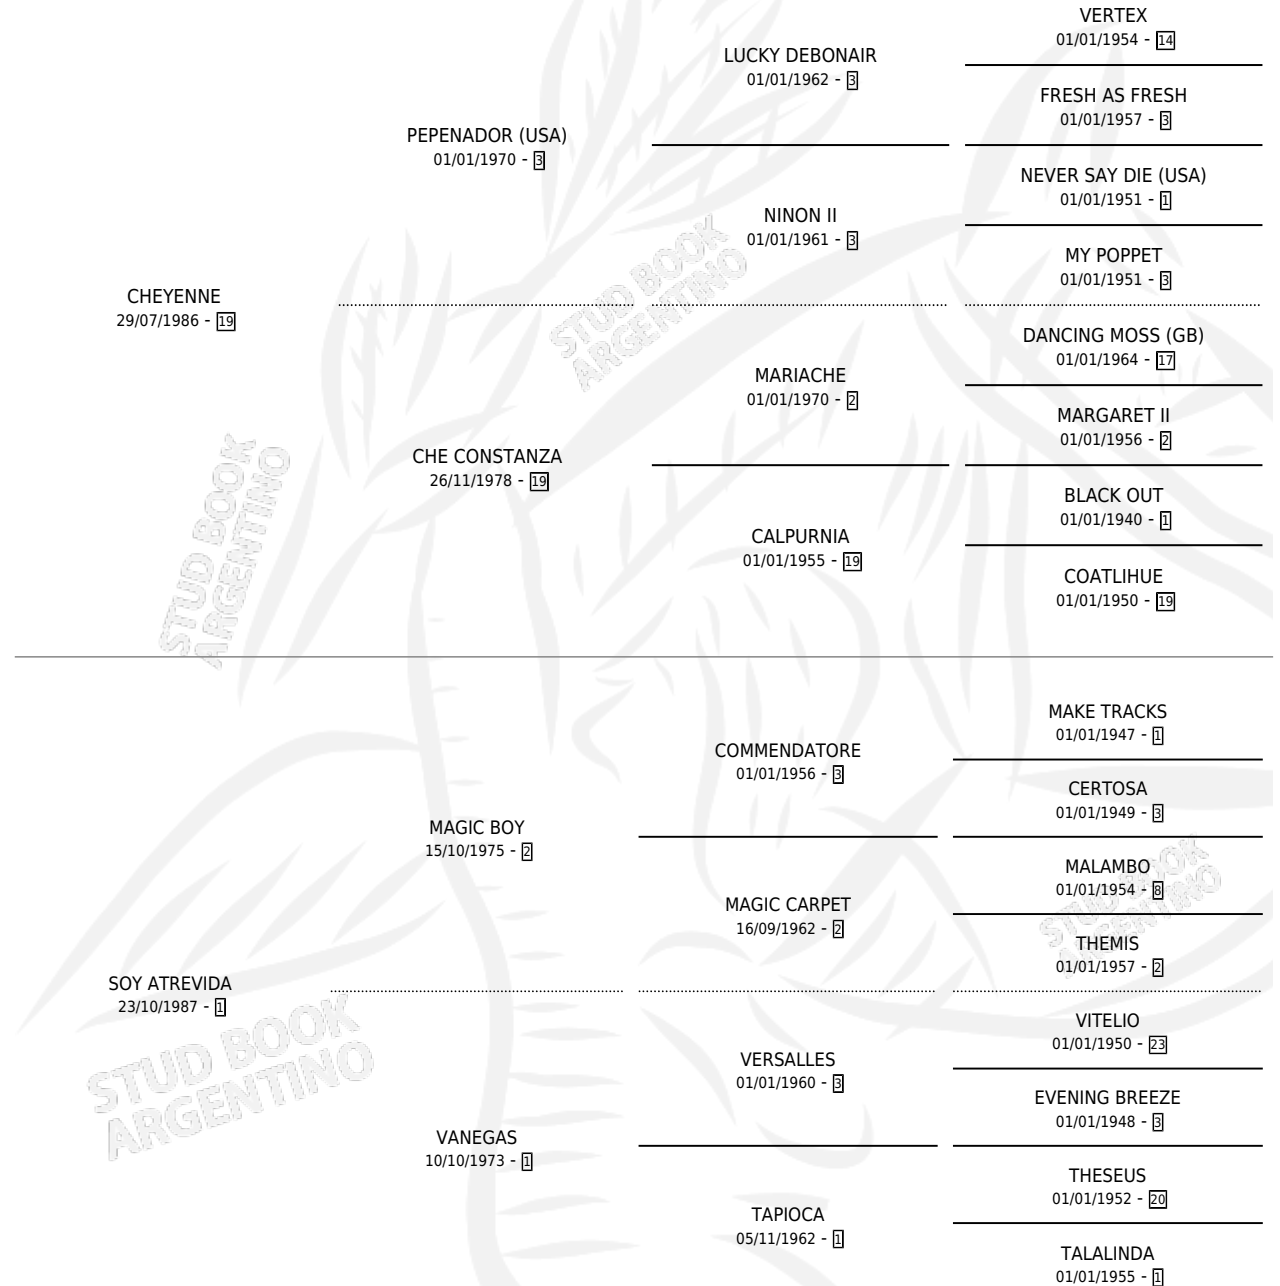

EL AZABACHE

por CHEYENNE y SOY ATREVIDA por MAGIC BOY

Argentina · Macho · Zaino · SP · 21/09/1994
Familia 1-e · Volumen 35

ESTADO

TIPIFICACIÓN SANGUÍNEA	X
TIPIFICACIÓN POR ADN	X
PASAPORTE	X
IDENTIFICACIÓN POR MICROCHIP	X
REPRODUCTOR	X

Lugar de nacimiento: Doña Pancha

Criador: Doña Pancha

PEDIGREE

EL AZABACHE

Datos oficiales del Stud Book Argentino

Documento generado el 11/05/2026

studbook.org.ar