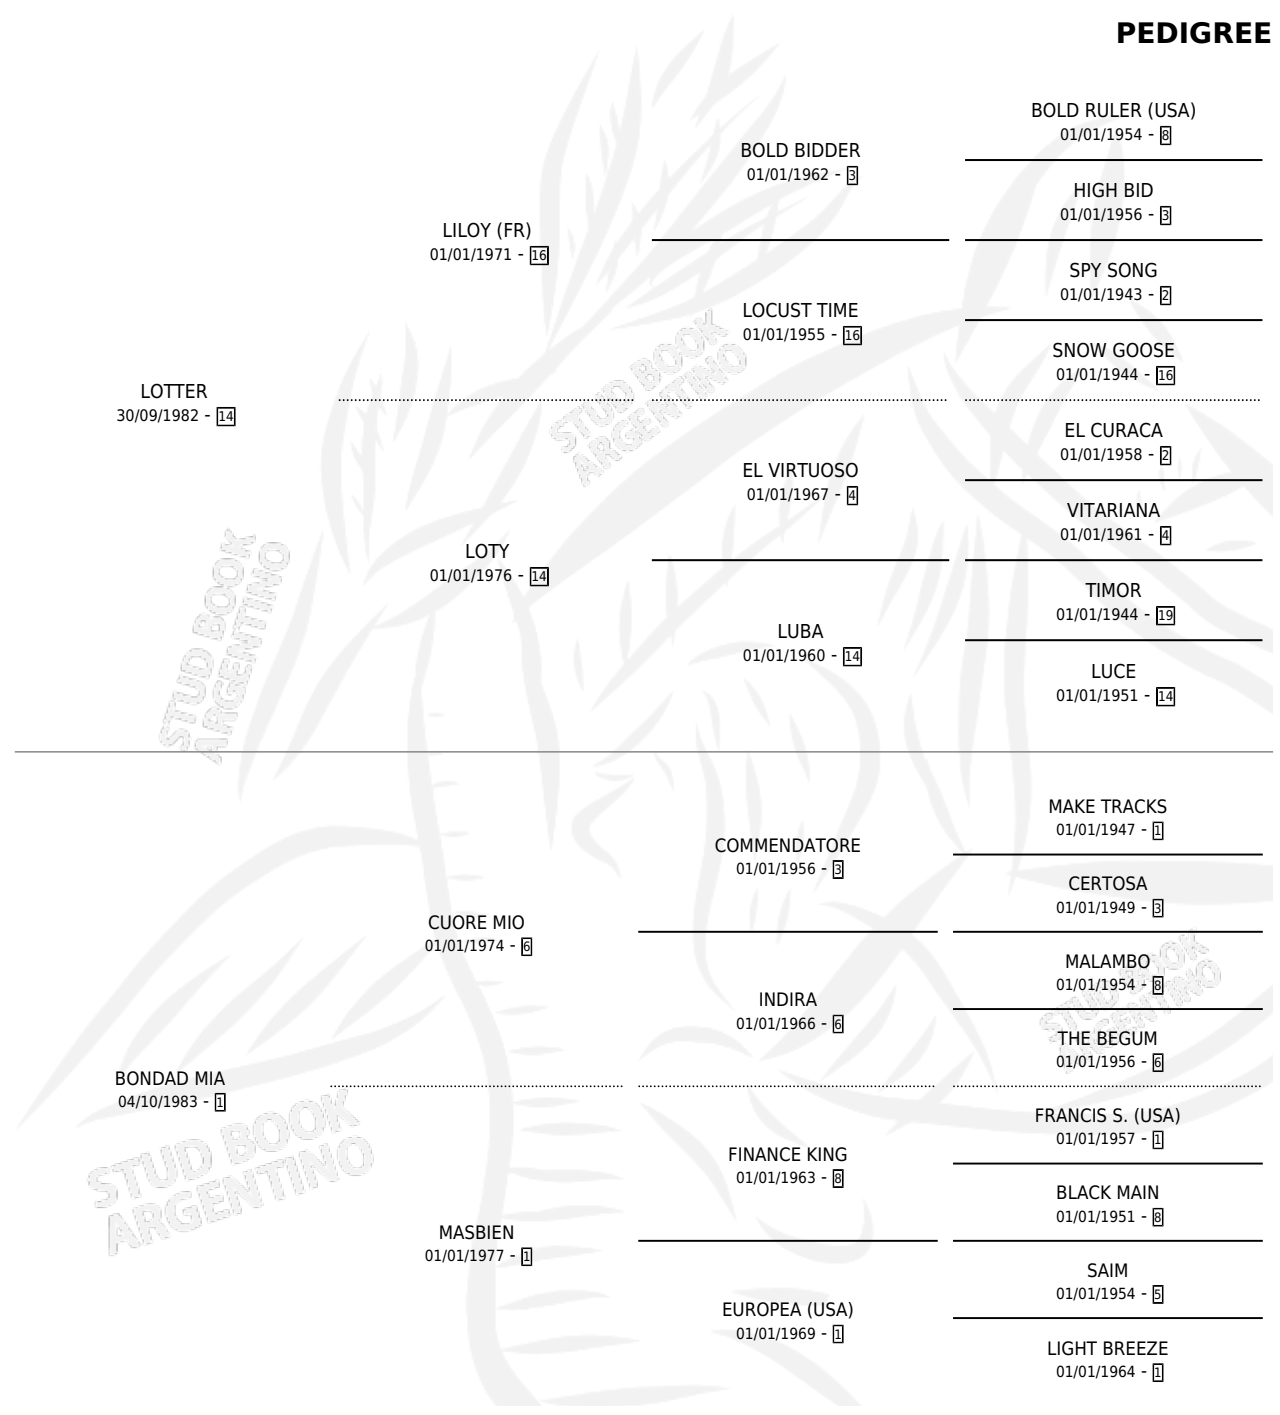

ROCUCHO

por LOTTER y BONDAD MIA por CUORE MIO

Argentina · Macho · Alazan · SP · 04/11/1994
Familia 1-o · Volumen 35

ESTADO

| | |
|------------------------------|---|
| TIPIFICACIÓN SANGUÍNEA | X |
| TIPIFICACIÓN POR ADN | X |
| PASAPORTE | X |
| IDENTIFICACIÓN POR MICROCHIP | X |
| REPRODUCTOR | X |

Lugar de nacimiento: Beclajor

Criador: Beclajor

PEDIGREE

ROCUCHO

Datos oficiales del Stud Book Argentino

Documento generado el 03/05/2026

studbook.org.ar