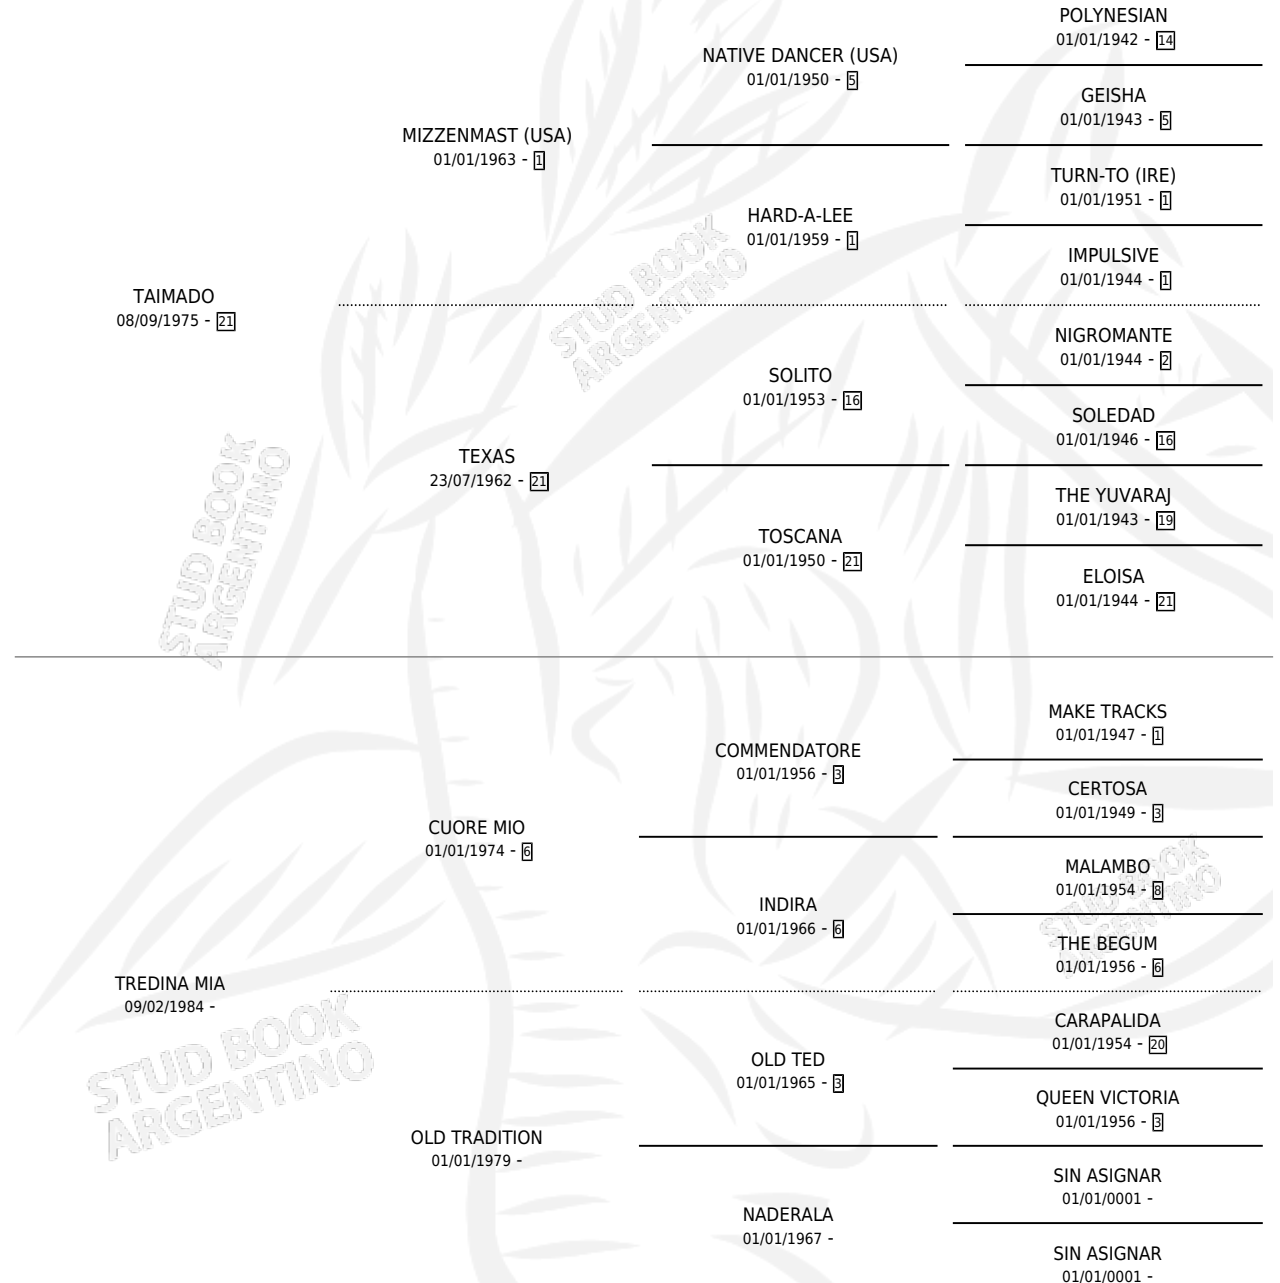

# TAILADO

por TAIMADO y TREDINA MIA por CUORE MIO

Argentina · Macho · Zaino · SP · 16/10/1994  
Familia · Volumen 35

## ESTADO

TIPIFICACIÓN SANGUÍNEA	X
TIPIFICACIÓN POR ADN	X
PASAPORTE	X
IDENTIFICACIÓN POR MICROCHIP	X
REPRODUCTOR	X

**Lugar de nacimiento:** Beclajor

**Criador:** Beclajor

## PEDIGREE