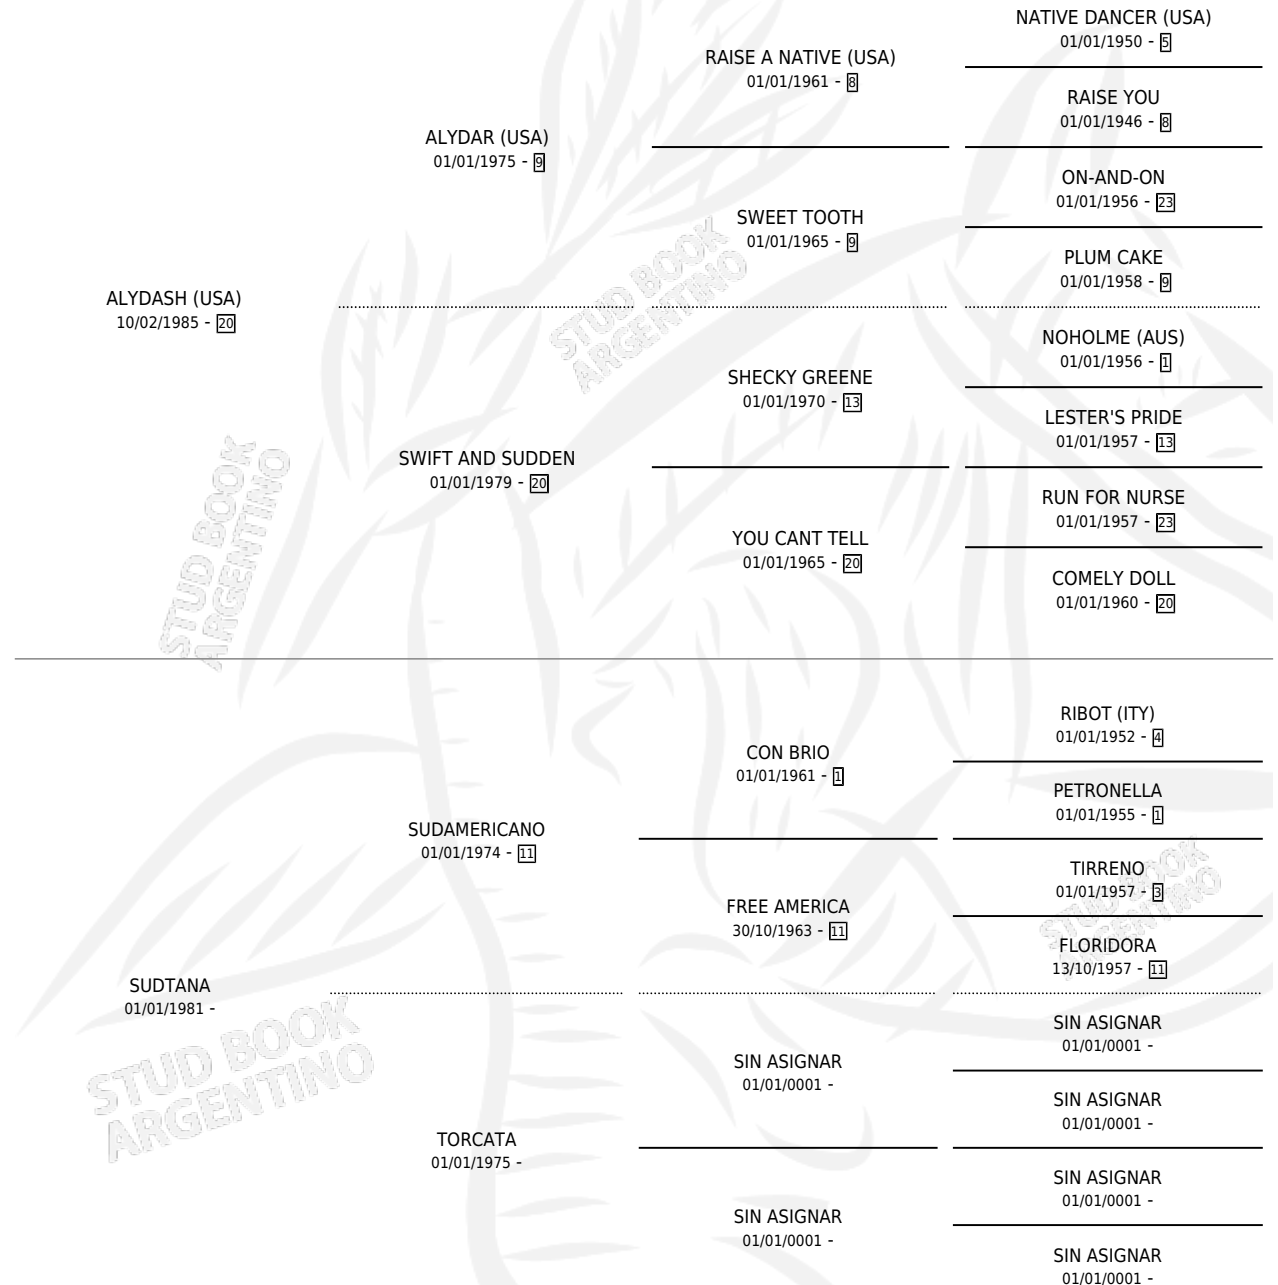

PROVINCIRCULO

por **ALYDASH (USA)** y **SUDTANA** por **SUDAMERICANO**

Argentina · Macho · Zaino · SP · 17/10/1994
Familia · Volumen 35

ESTADO

TIPIFICACIÓN SANGUÍNEA	X
TIPIFICACIÓN POR ADN	X
PASAPORTE	X
IDENTIFICACIÓN POR MICROCHIP	X
REPRODUCTOR	X

Lugar de nacimiento: Alborada

Criador: Alborada

PEDIGREE

PROVINCIRCULO

Datos oficiales del Stud Book Argentino

Documento generado el 05/05/2026

studbook.org.ar