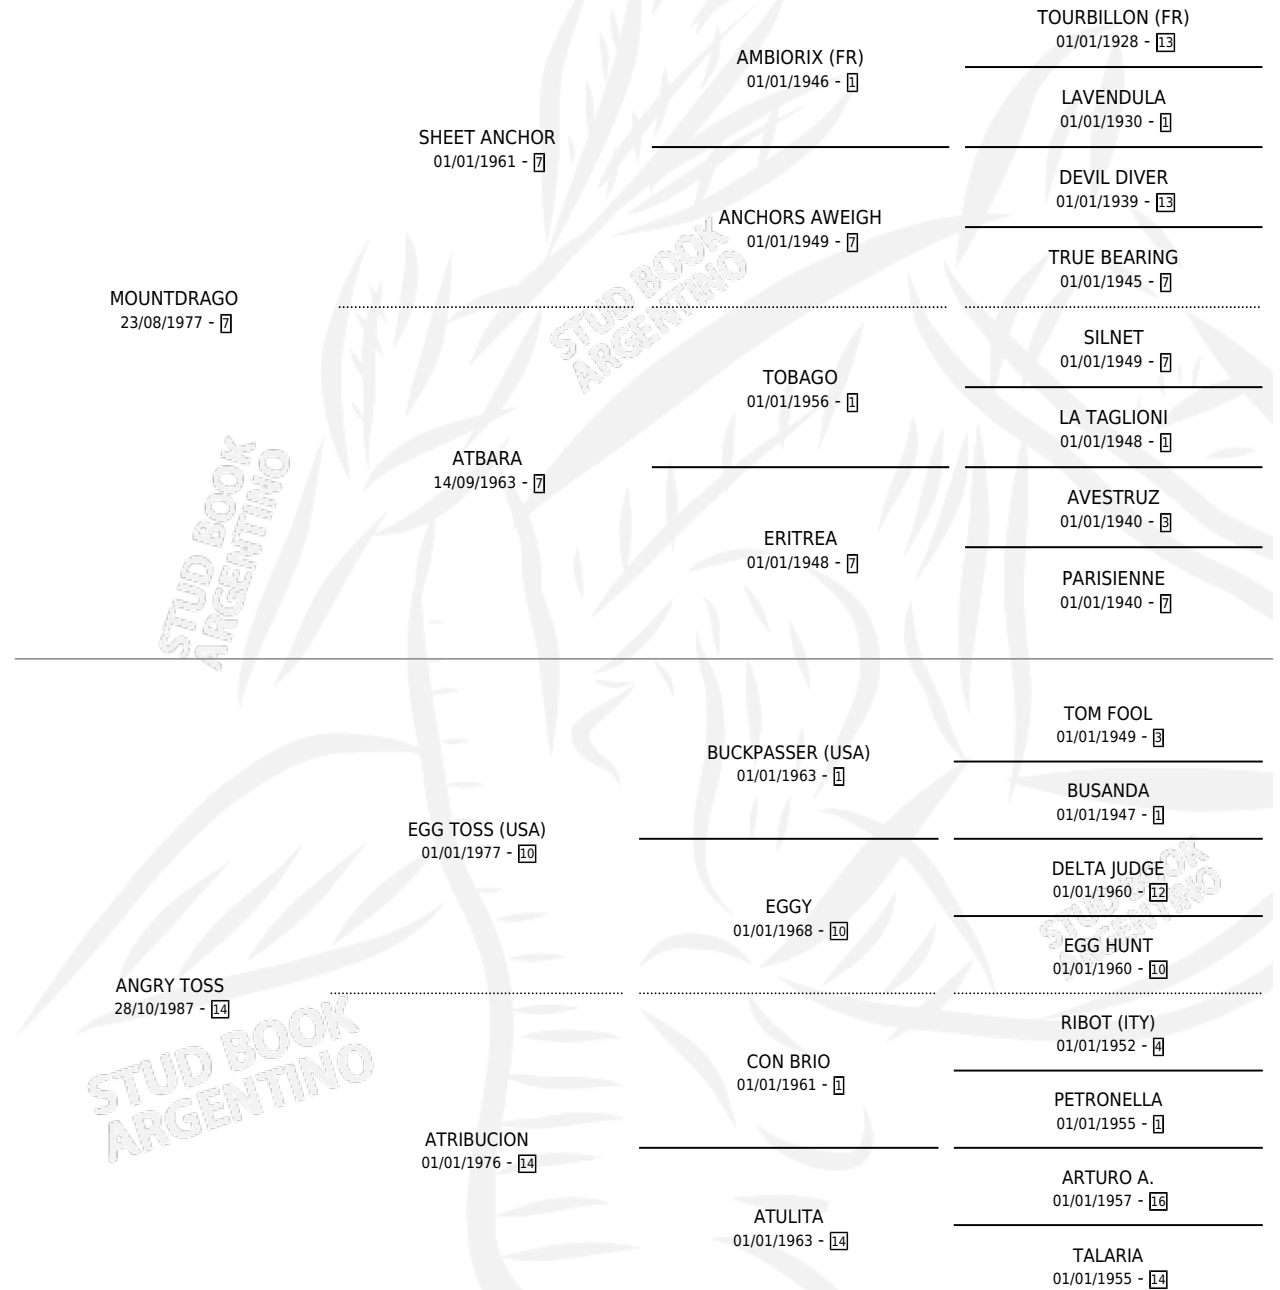

GRAPA DOBLE

por MOUNTDRAGO y ANGRY TOSS por EGG TOSS (USA)

Argentina · Hembra · Zaino · SP · 10/11/1994
Familia 14-a · Volumen 35

ESTADO

TIPIFICACIÓN SANGUÍNEA	✓
TIPIFICACIÓN POR ADN	✓
PASAPORTE	X
IDENTIFICACIÓN POR MICROCHIP	X
REPRODUCTOR	✓

Lugar de nacimiento: Santa Victoria

Criador: Santa Victoria

~

HIJOS

	MACHOS	HEMBRAS
6 NACIERON	4	2
3 CORRIERON	2	1
2 GANARON	1	1
0 GANADORES CL	0 GANADORES GR	0 GANADORES G1

PEDIGREE

S

mientos 6 / Efectividad 66.67%

PADRILLO	PRODUCTO	CRIADOR	1ER SERVICIO	ÚLTIMO SERVICIO
CITY BANKER	GRAPA ARDIENTE (H Z, 23/09/2012)	REALE JUAN JOSE	18/10/2011	18/10/2011
GRAPA DOBLE PERFECT PERFORMANCE (USA)	VODKA DOBLE (M Z, 20/09/2011) MURIÓ EL 01/06/2013	REALE JUAN JOSE	13/09/2010	05/10/2010
PERFECT PERFORMANCE (USA)	LA PERFORMANCE (H Z, 04/08/2010)	REALE JUAN JOSE	21/08/2009	21/08/2009
SUBWOOL CRIZA (USA)	DARK PUNCH (M Z, 20/09/2008)	REALE JUAN JOSE	28/09/2007	28/09/2007
SUNRAY SPIRIT (USA)	SHEIK SPIRIT (M Z, 29/09/2006)	BERTOLDI JOSE LUIS	25/09/2005	13/10/2005
VOLUNTARY	∅		03/11/2004	12/11/2004
SHY TOM (USA)	TEMPRANILLO TOM (M ZD, 18/10/2004)	BERTOLDI JOSE LUIS	07/09/2003	04/11/2003
VOLUNTARY	∅		26/10/2000	30/10/2000
VOLUNTARY	∅		09/12/1998	12/12/1998