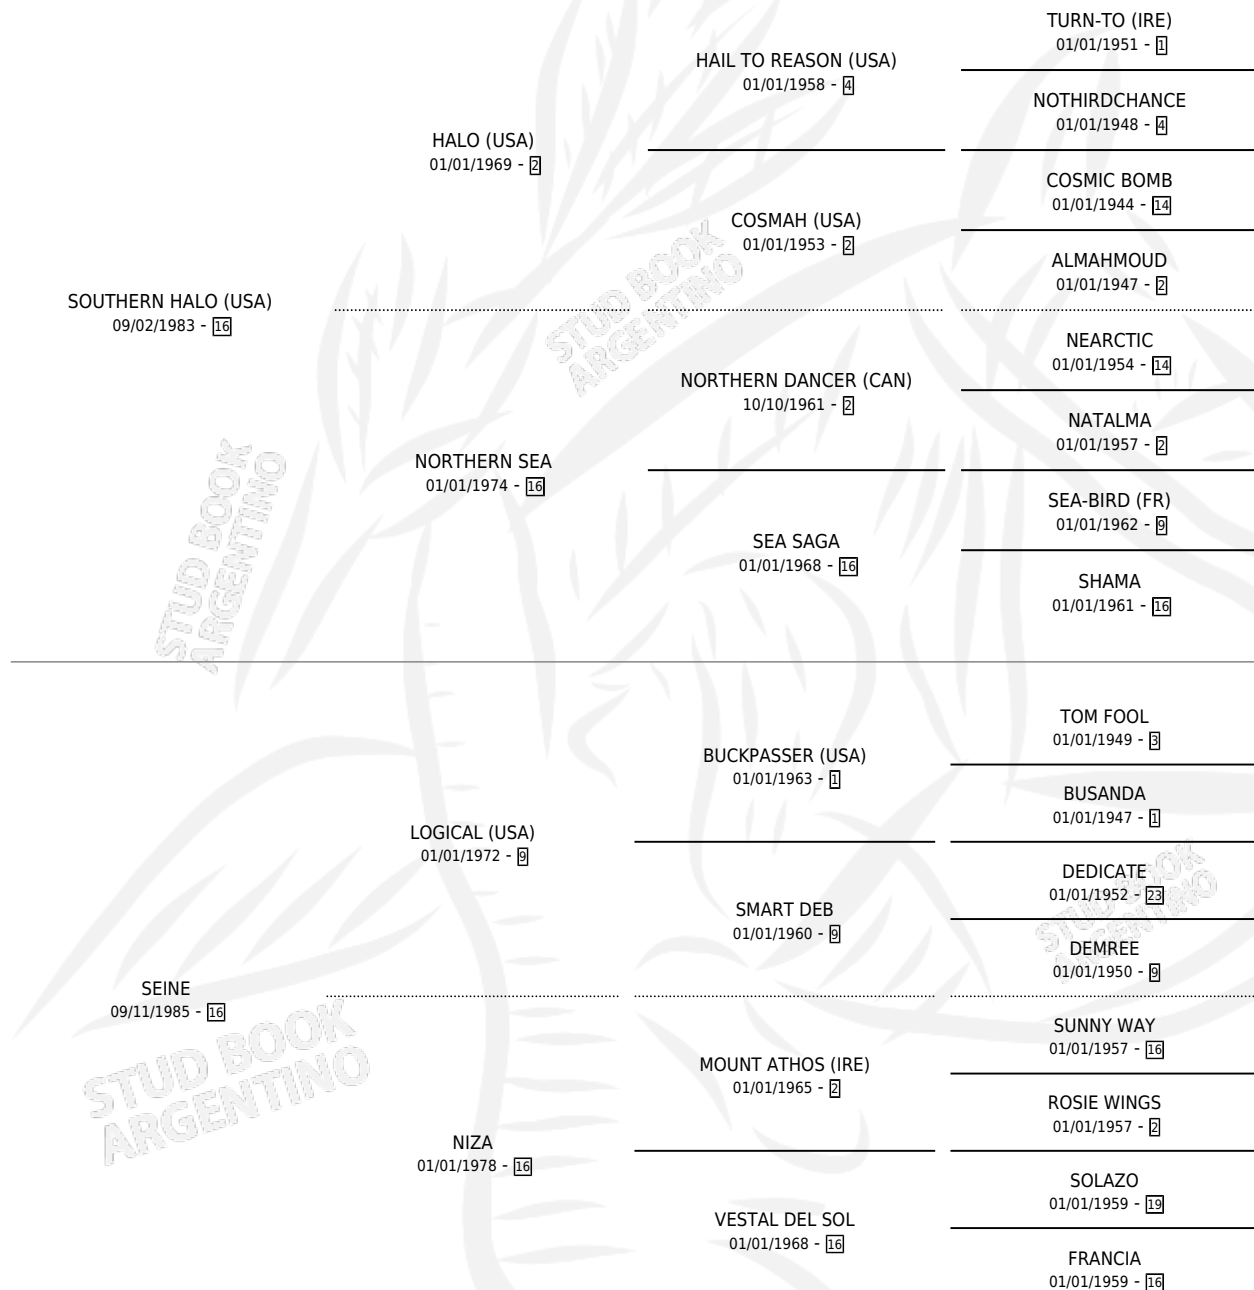

SEI

por SOUTHERN HALO (USA) y SEINE por LOGICAL (USA)

Argentina · Macho · Zaino Doradillo · SP · 11/11/1994
Familia 16-e · Volumen 35

ESTADO

TIPIFICACIÓN SANGUÍNEA	✓
TIPIFICACIÓN POR ADN	X
PASAPORTE	X
IDENTIFICACIÓN POR MICROCHIP	X
REPRODUCTOR	X

Lugar de nacimiento: Las Dos Manos

Criador: Las Dos Manos

PEDIGREE

EXPORTACIÓN / IMPORTACIÓN

FECHA	MOVIMIENTO	PAÍS
18/08/1999	EXPORTADO	ESTADOS UNIDOS

~

CAMPAÑA

Solo carreras oficiales de Argentina