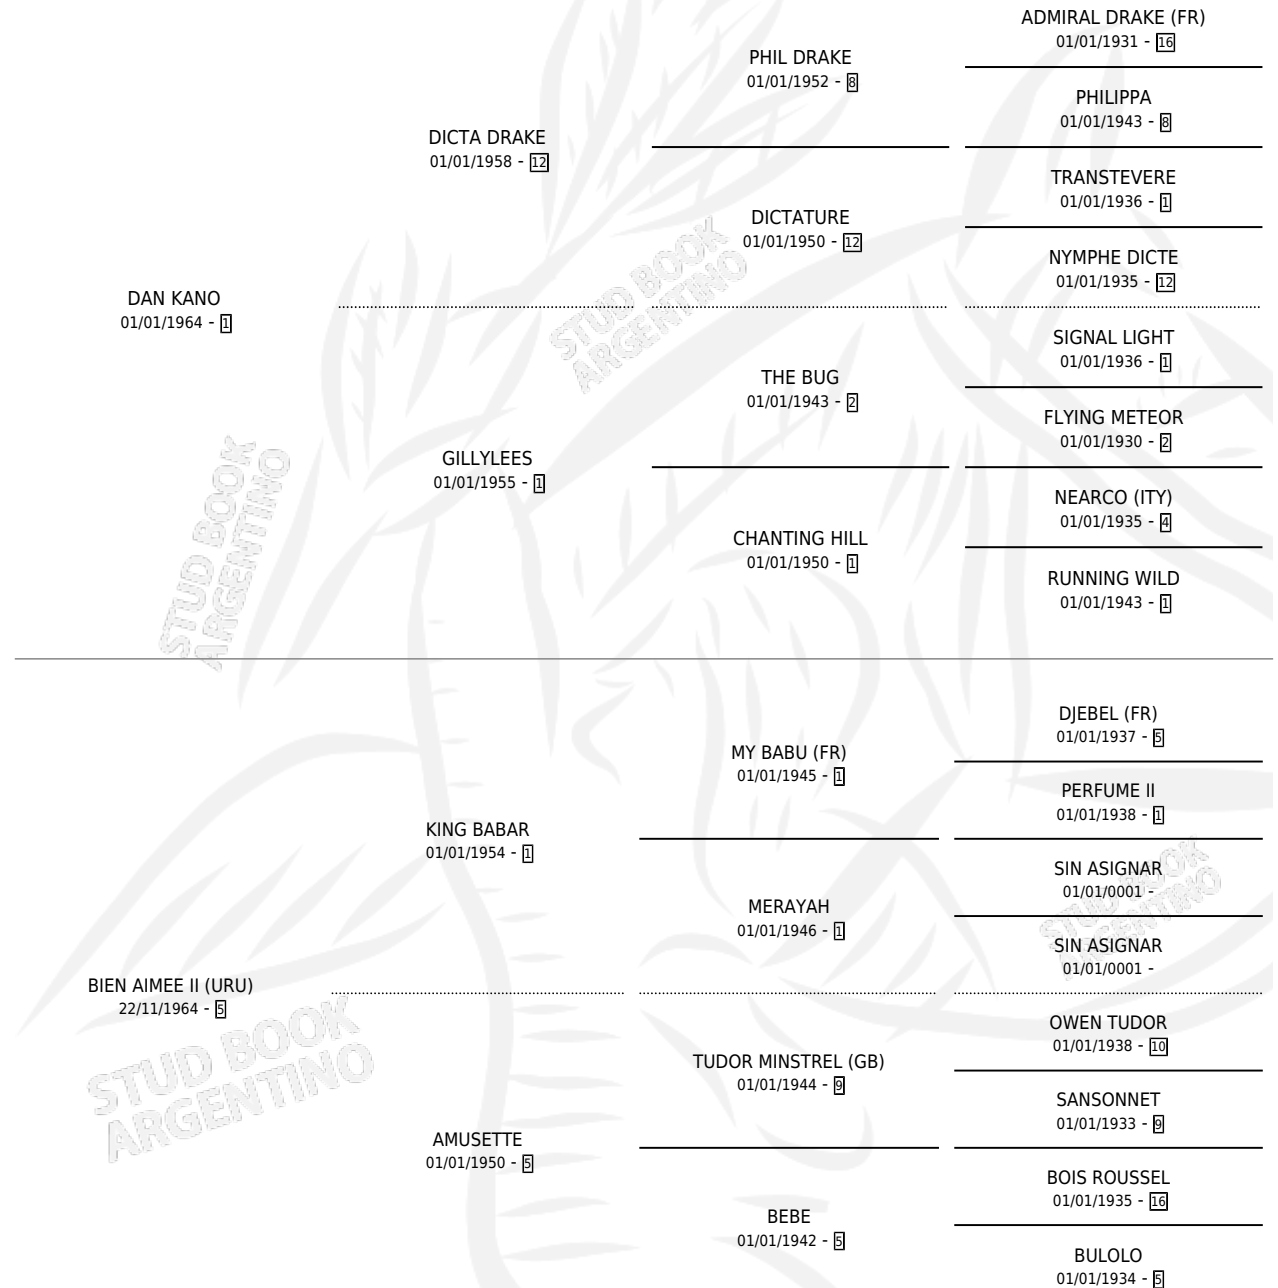

DEARLY

por **DAN KANO** y **BIEN AIMEE II (URU)** por **KING BABAR**

Argentina · Macho · Zaino · SP · 16/09/1972
Familia 5-e · Volumen 28

ESTADO

TIPIFICACIÓN SANGUÍNEA	X
TIPIFICACIÓN POR ADN	X
PASAPORTE	X
IDENTIFICACIÓN POR MICROCHIP	X
REPRODUCTOR	X

Lugar de nacimiento: Campo particular

Criador: Sin dato

PEDIGREE

DEARLY

Datos oficiales del Stud Book Argentino

Documento generado el 10/05/2026

studbook.org.ar