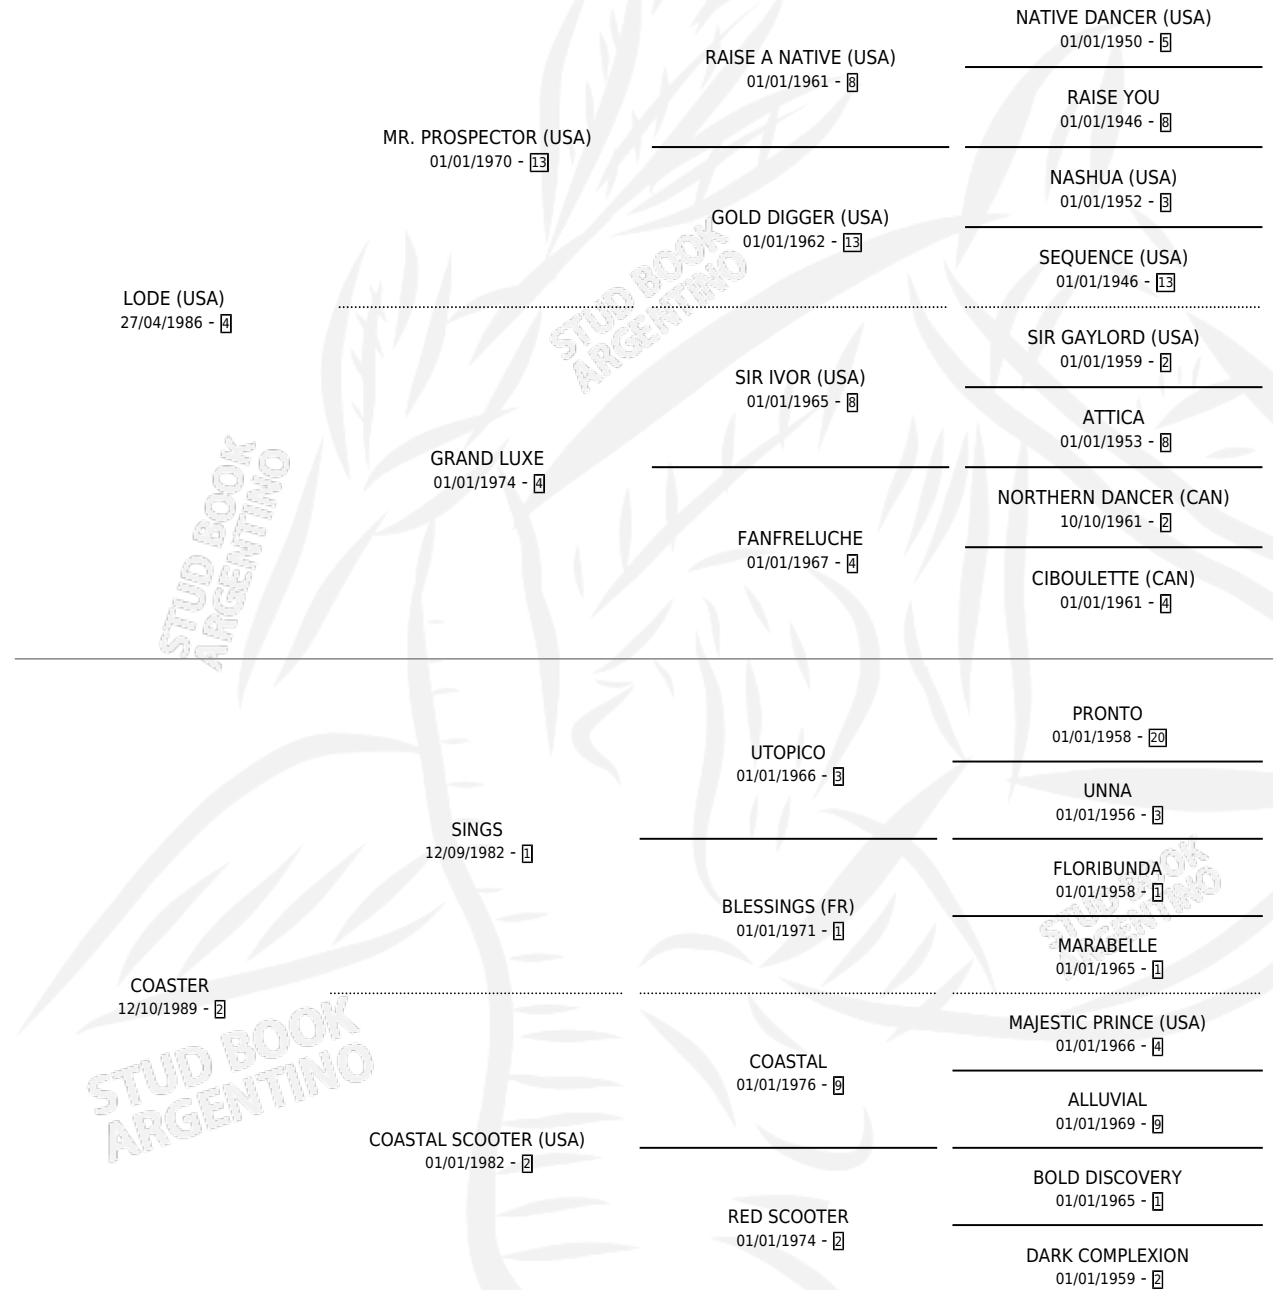

COAST LINE

por **LODE (USA)** y **COASTER** por **SINGS**

Argentina · Hembra · Zaino · SP · 24/07/1994
Familia 2-f · Volumen 35

ESTADO

TIPIFICACIÓN SANGUÍNEA	✓
TIPIFICACIÓN POR ADN	✓
PASAPORTE	X
IDENTIFICACIÓN POR MICROCHIP	X
REPRODUCTOR	✓

Lugar de nacimiento: San Ignacio De Loyola

Criador: Sin dato

~

HIJOS

	MACHOS	HEMBRAS
8 NACIERON	3	5
3 CORRIERON	2	1
1 GANARON	1	0
0 GANADORES CL	0 GANADORES GR	0 GANADORES G1

PEDIGREE

S

cimientos 8 / Efectividad 61.54%

PADRILLO	PRODUCTO	CRIADOR	1ER SERVICIO	ÚLTIMO SERVICIO
MALEVIAN LIGHT	∅		23/08/2011	23/08/2011
COAST LINE	∅		11/12/2010	11/12/2010
MALEVIAN LIGHT	MALEVA SOFIA (H A, 11/11/2010)	INDAL SA	23/10/2009	18/11/2009
MALEVIAN LIGHT	MALEVO GUILLE (M A, 12/10/2009)	INDAL SA	11/09/2008	27/10/2008
CHULLO	∅		28/11/2007	28/11/2007
CHULLO	SOY SANTINO (M Z, 07/11/2007)	INDAL SA	02/12/2006	02/12/2006
TAPATIO	SOLANA LINE (H Z, 11/10/2006)	INDAL SA	27/10/2005	27/10/2005
POLARIAN	LODIAN (M Z, 07/10/2004)	SIN DATO	23/10/2003	23/10/2003
POLARIAN	MISILIANA (H ZD, 24/09/2002)	SIN DATO	23/10/2001	23/10/2001
POLARIAN	LODIANA LINE (H ZD, 29/08/2001)	SIN DATO	11/09/2000	21/09/2000
POLARIAN	∅		07/11/1999	07/11/1999
POLARIAN	MELENIANA (H Z, 30/10/1999)	SIN DATO	10/12/1998	10/12/1998
DUDOSO	∅		30/08/1998	28/09/1998