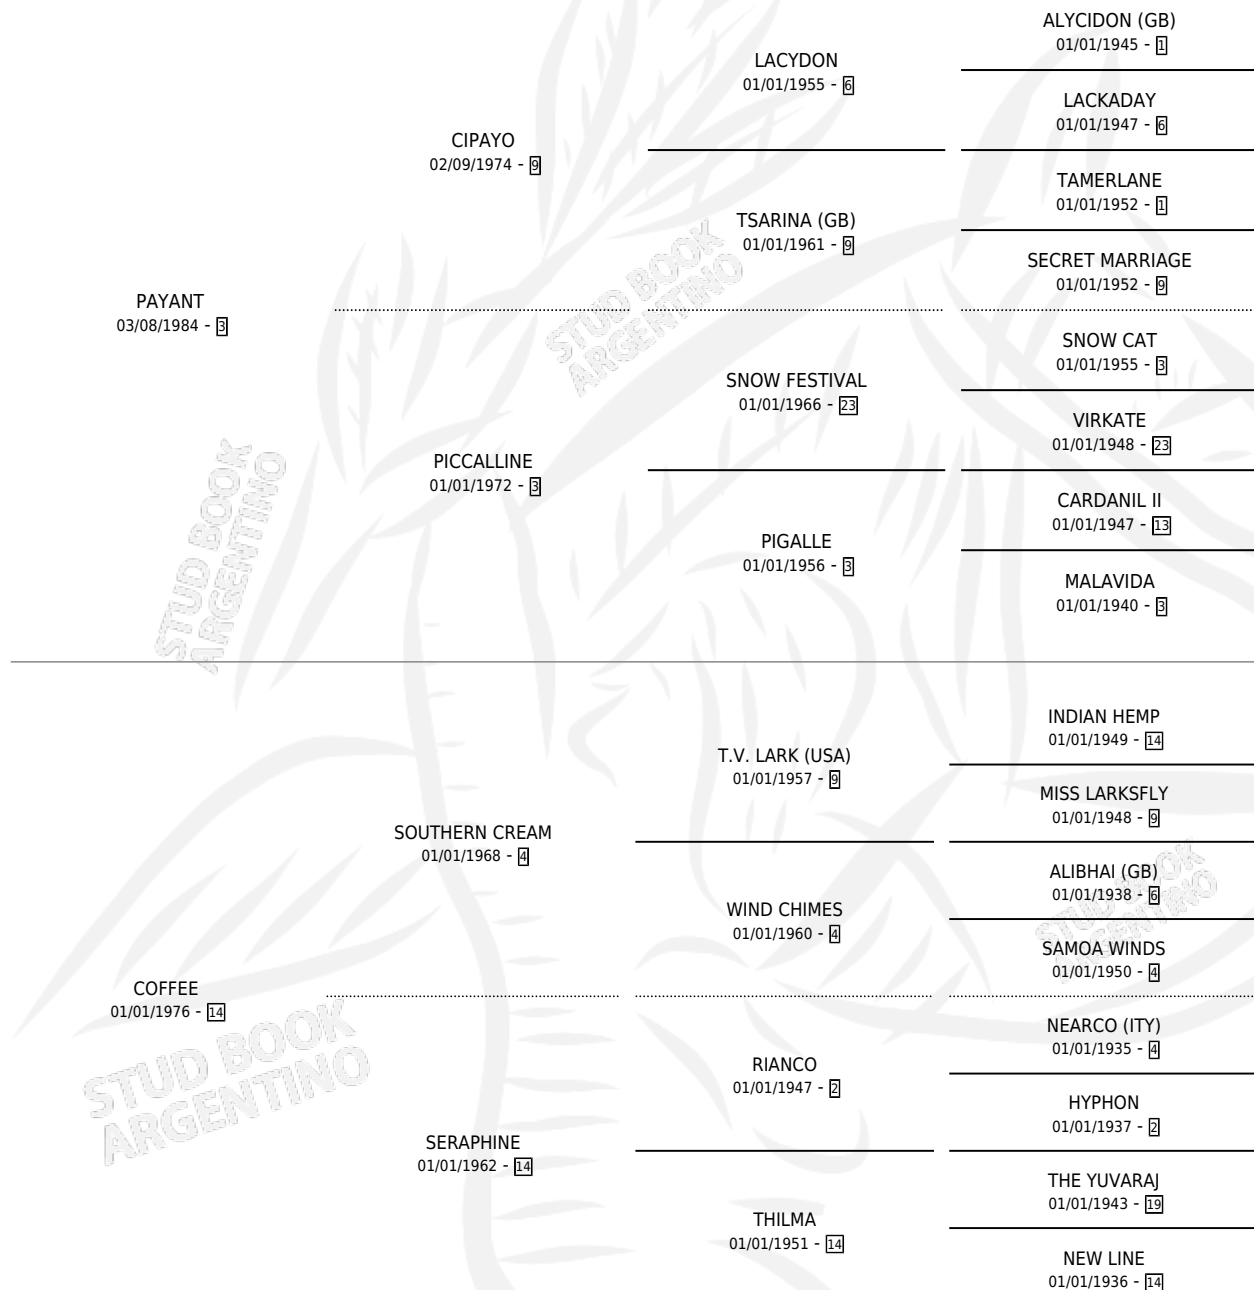

PAYACOFFEE

por PAYANT y COFFEE por SOUTHERN CREAM

Argentina · Hembra · Zaino · SP · 06/10/1994
Familia 14-c · Volumen 35

ESTADO

TIPIFICACIÓN SANGUÍNEA	X
TIPIFICACIÓN POR ADN	X
PASAPORTE	X
IDENTIFICACIÓN POR MICROCHIP	X
REPRODUCTOR	X

Lugar de nacimiento: Las Ortigas

Criador: Sin dato

PEDIGREE

CAMPAÑA

Solo carreras oficiales de Argentina

POR EDAD

EDAD	CC	1°	2°	3°	4°	5°	NP	CLC	CLG	CLCG1	CLGG1	IMPORTE	GANANCIA / CC
4 AÑOS	2	0	0	1	0	0	1	0	0	0	0	\$550	\$275
5 AÑOS	1	0	0	0	0	0	1	0	0	0	0	\$0	\$0
TOTALES	3	0	0	1	0	0	2	0	0	0	0	\$550	\$183
%		0.0%	0.0%	33.3%	0.0%	0.0%	66.7%	0.0%	0.0%	0.0%	0.0%		