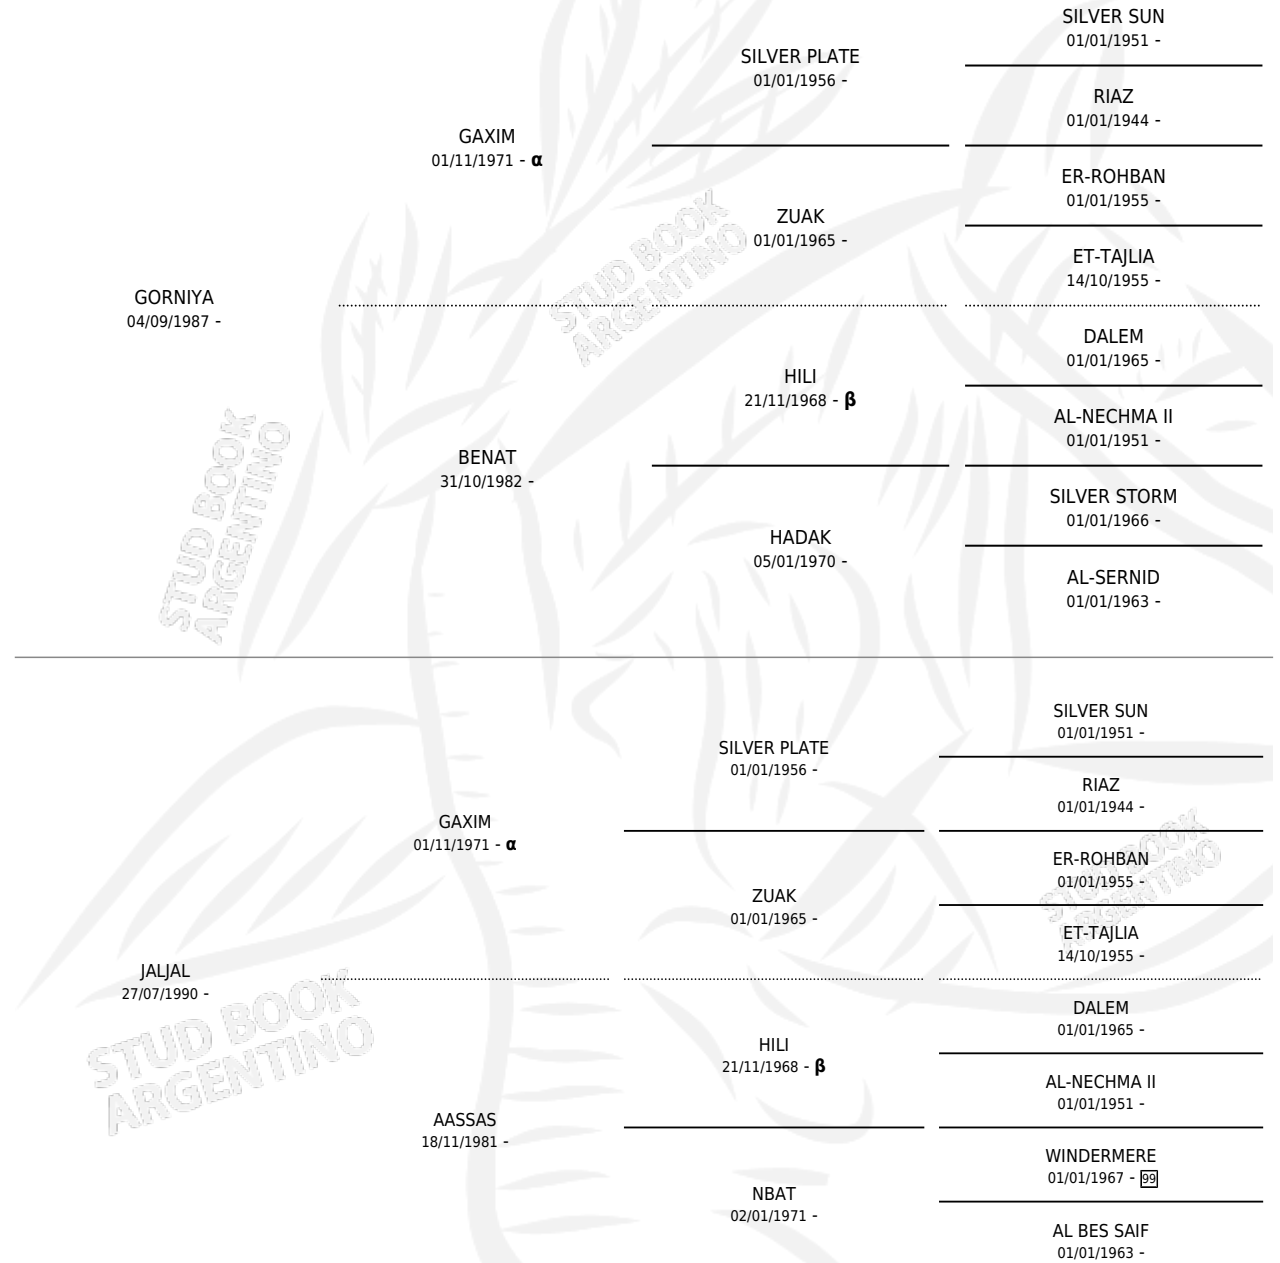

Lugar de nacimiento: Don Alfonso

Criador: Sin dato

~

HIJOS

	MACHOS	HEMBRAS
2 NACIERON	2	0
SIN ACTUACIONES		

PEDIGREE

INBREEDING : α, β

S