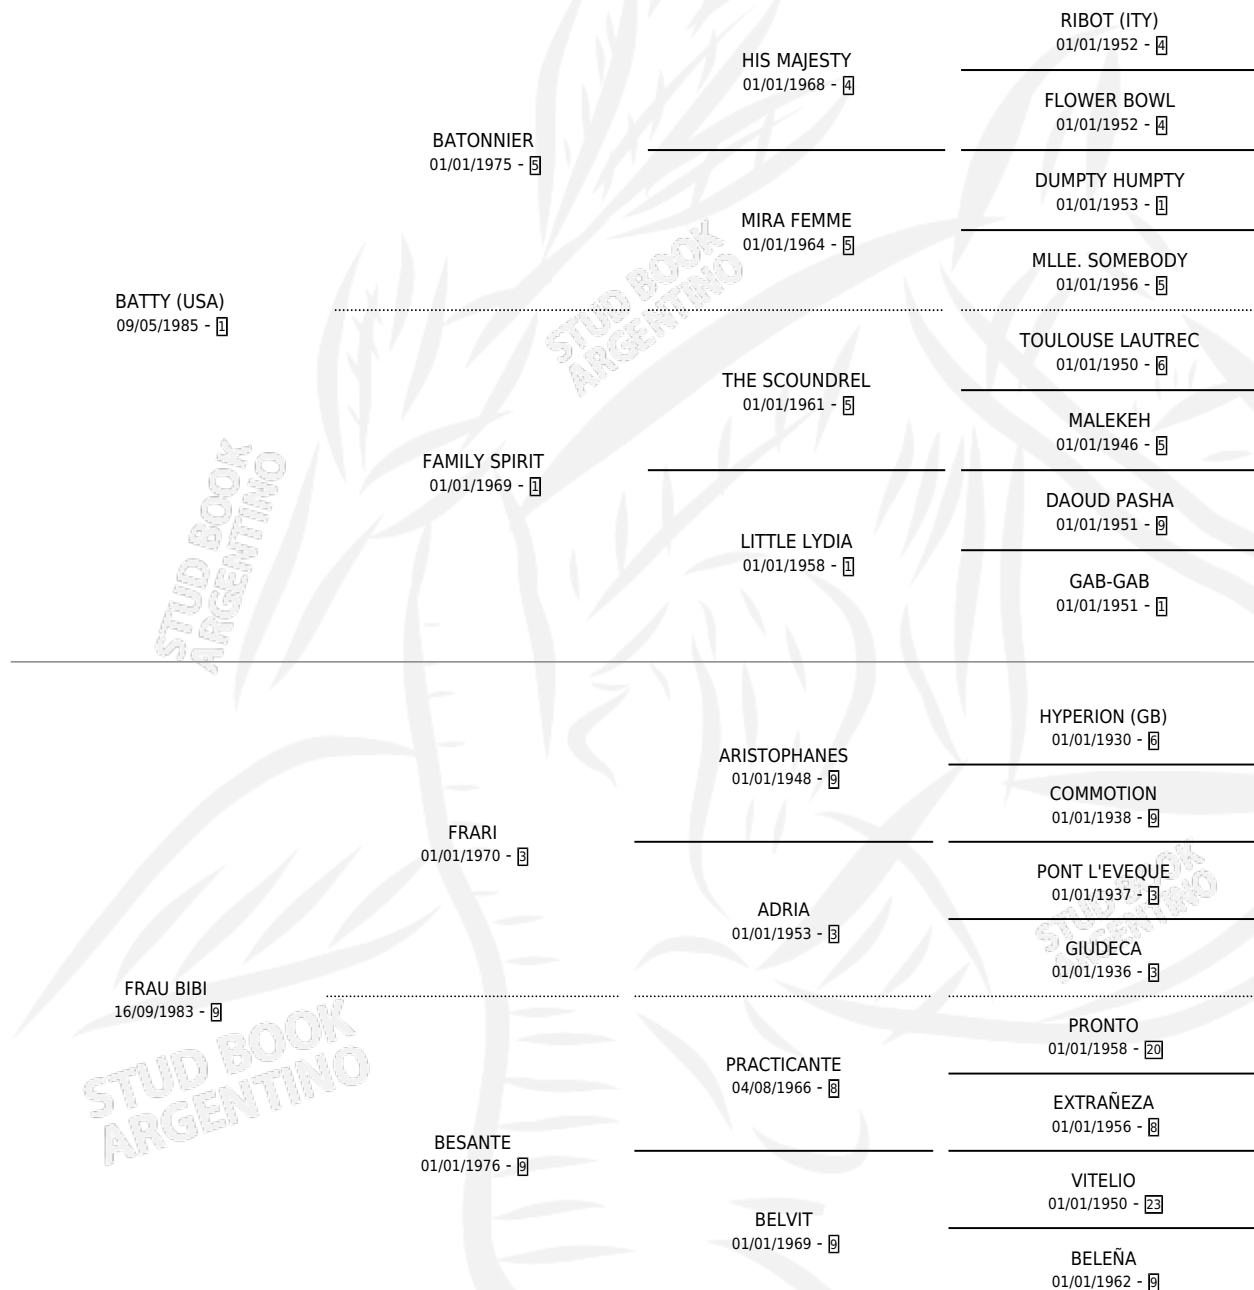

BATTY-BIBI

por **BATTY (USA)** y **FRAU BIBI** por **FRARI**

Argentina · Hembra · Zaino · SP · 23/10/1994
Familia 9-g · Volumen 35

ESTADO

TIPIFICACIÓN SANGUÍNEA	✓
TIPIFICACIÓN POR ADN	✓
PASAPORTE	X
IDENTIFICACIÓN POR MICROCHIP	X
REPRODUCTOR	✓

Lugar de nacimiento: Nimanor

Criador: Sin dato

~

HIJOS

	MACHOS	HEMBRAS
8 NACIERON	3	5
SIN ACTUACIONES		

PEDIGREE

CAMPAÑA

Solo carreras oficiales de Argentina