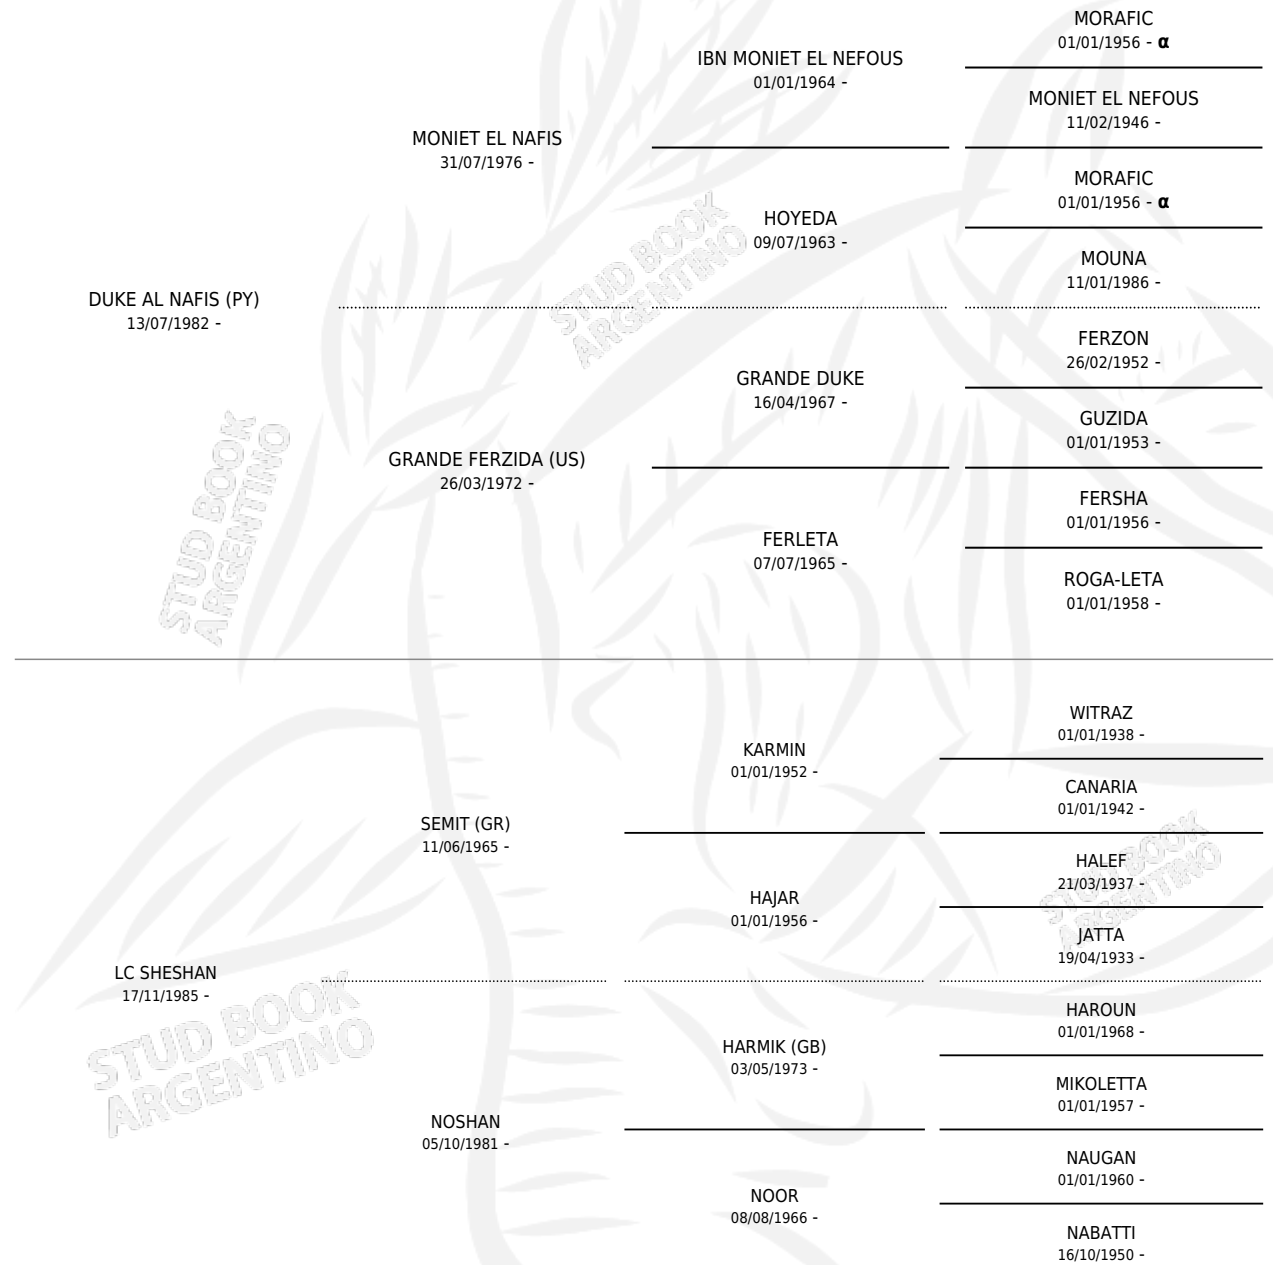

LC FAISA

por **DUKE AL NAFIS (PY)** y **LC SHESHAN** por **SEMIT (GR)**

Argentina · Hembra · Alazan · AP · 29/10/1994
Familia · Volumen 35

ESTADO

TIPIFICACIÓN SANGUÍNEA	✓
TIPIFICACIÓN POR ADN	✓
PASAPORTE	X
IDENTIFICACIÓN POR MICROCHIP	X
REPRODUCTOR	✓

Lugar de nacimiento: La Catalina

Criador: La Catalina

~

HIJOS

	MACHOS	HEMBRAS
6 NACIERON	3	3
SIN ACTUACIONES		

PEDIGREE

INBREEDING : α