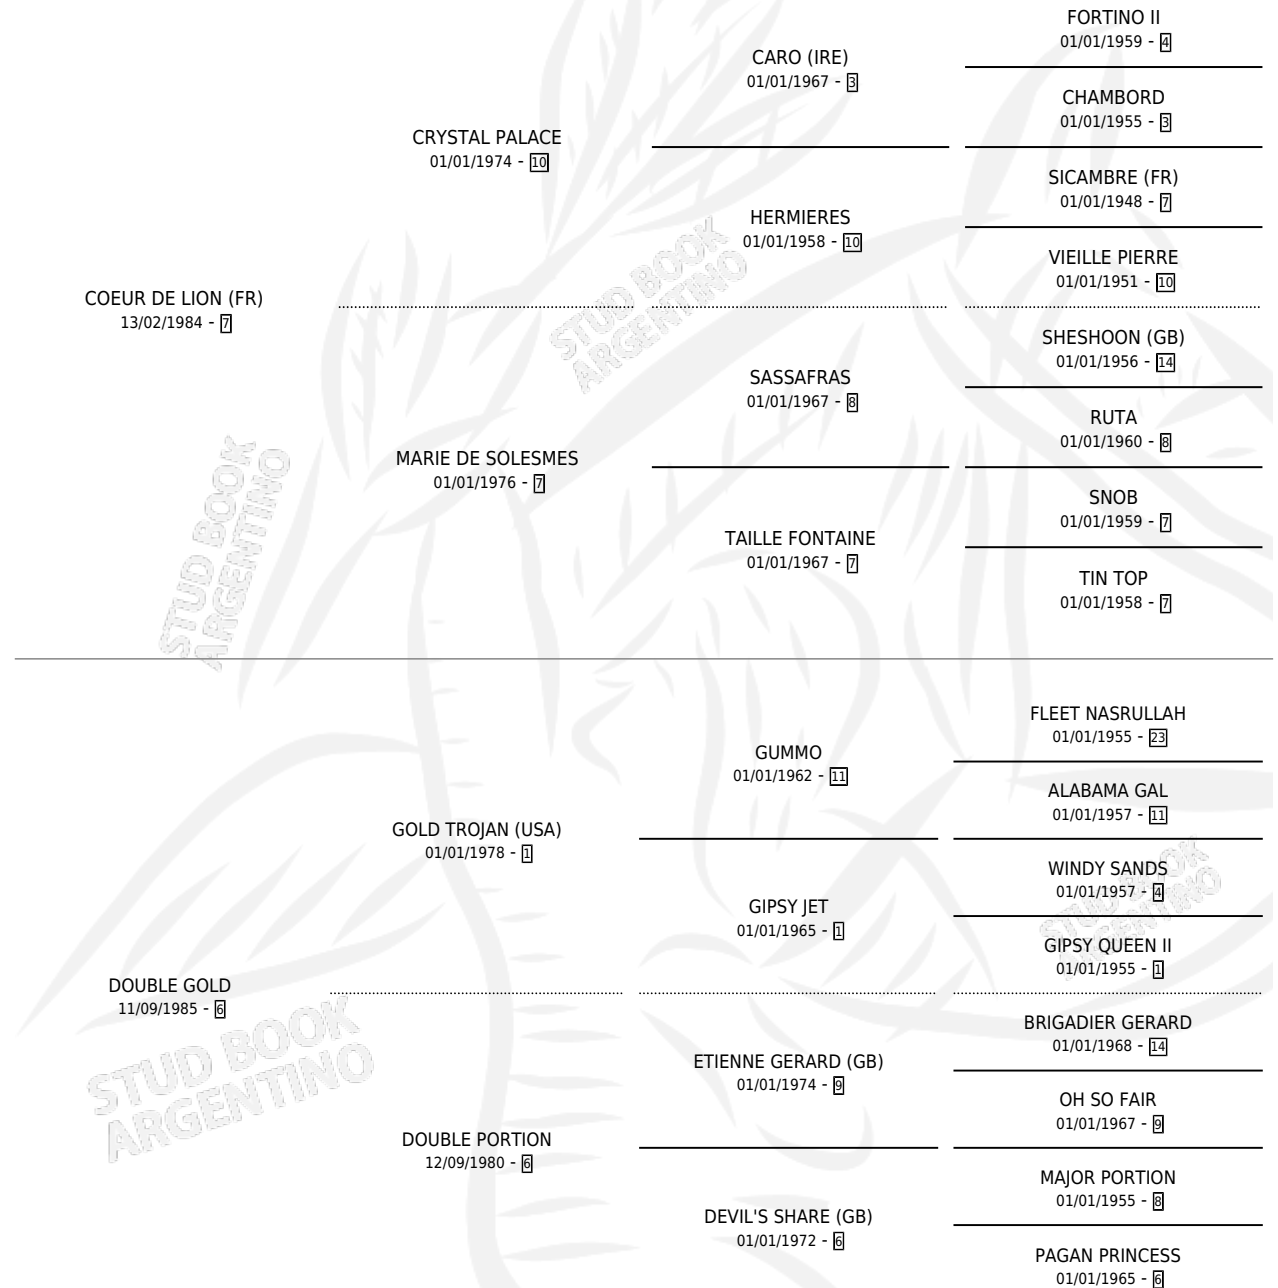

REY LEON

por **COEUR DE LION (FR)** y **DOUBLE GOLD** por **GOLD TROJAN (USA)**

Argentina · Macho · Tordillo · SP · 20/10/1994
Familia 6-f · Volumen 35

ESTADO

TIPIFICACIÓN SANGUÍNEA	X
TIPIFICACIÓN POR ADN	X
PASAPORTE	X
IDENTIFICACIÓN POR MICROCHIP	X
REPRODUCTOR	X

Lugar de nacimiento: Campo particular

Criador: Sin dato

PEDIGREE

REY LEON

Datos oficiales del Stud Book Argentino

Documento generado el 26/04/2026

studbook.org.ar